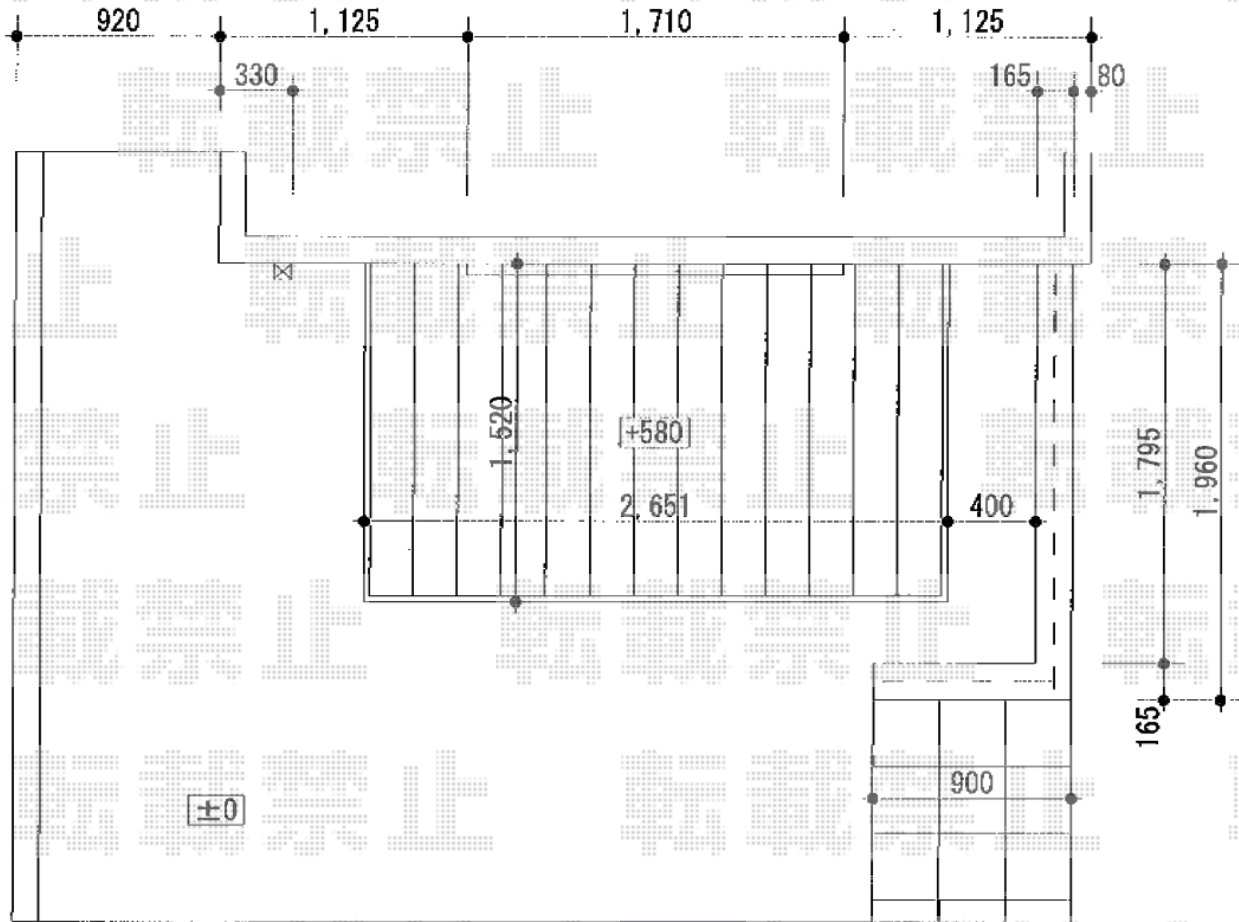

ウッドデッキ 施工概略図

YKK AP リウッドデッキ 200
 間口= 1.5間(2,651mm)
 出幅= 5尺 (1,520mm)
 色 : ナチュラルブラウン
 床板 : 縦貼り
 幕板 : 標準幕板
 束柱 : Sタイプ(550mm) (色 : カームブラック)

2015-8-294074

担当者

柘田