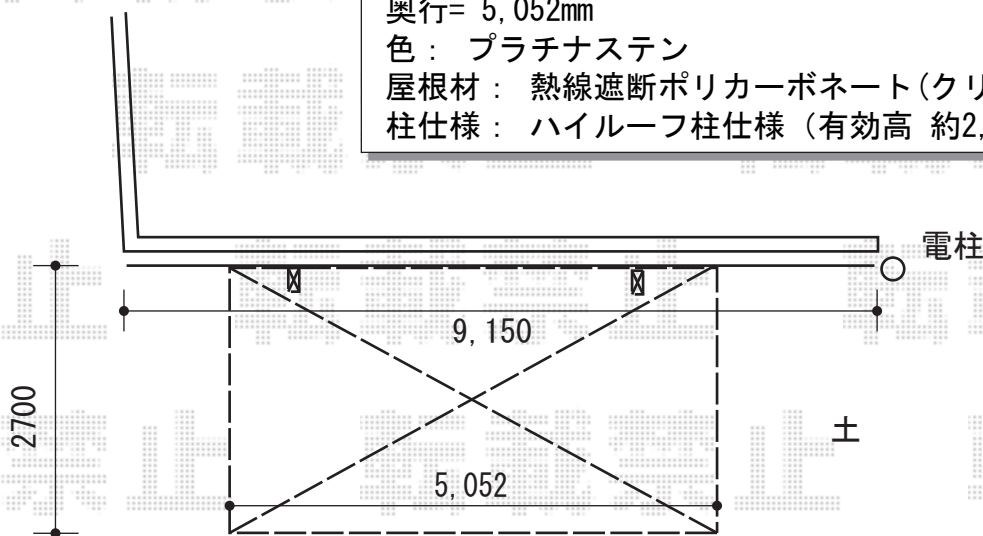

カーポート 施工概略図

YKK AP レイナポートグラン 積雪～20cm対応  
 幅= 2,700mm  
 奥行= 5,052mm  
 色： カームブラック  
 屋根材： 熱線遮断ポリカーボネート（アースブルーマット調）  
 柱仕様： ハイルフ柱仕様（有効高 約2,350mm）

YKK AP レイナポートグラン 積雪～20cm対応  
 幅= 2,700mm  
 奥行= 5,052mm  
 色： プラチナステン  
 屋根材： 熱線遮断ポリカーボネート（クリアマット）  
 柱仕様： ハイルフ柱仕様（有効高 約2,350mm）

※納まりはイメージです

2015-8-294086

担当者

赤松