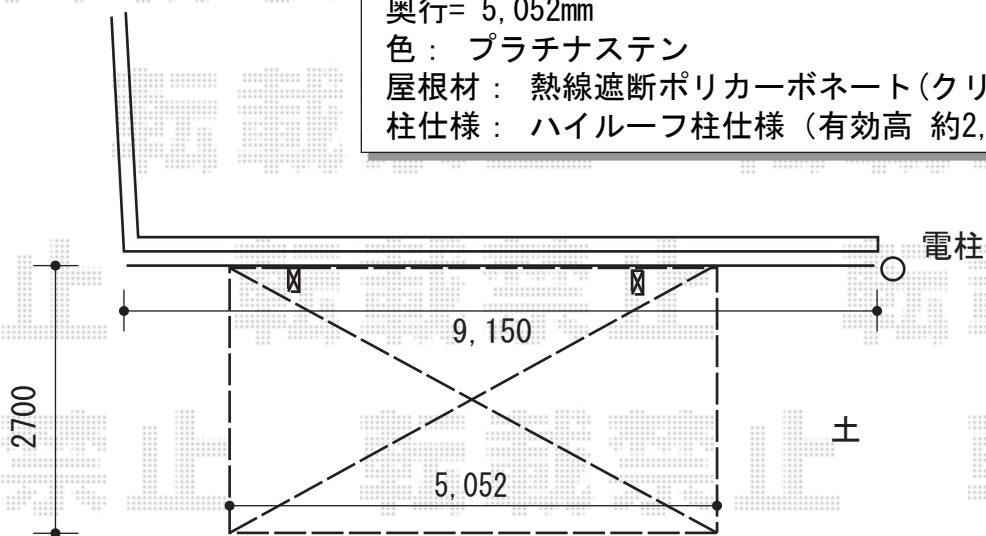

カーポート 施工概略図

YKK AP レイナポートグラン 積雪～20cm対応  
 幅= 2,700mm  
 奥行= 5,052mm  
 色： カームブラック  
 屋根材： 熱線遮断ポリカーボネート（アースブルーマット調）  
 柱仕様： ハイルフ柱仕様（有効高 約2,350mm）

YKK AP レイナポートグラン 積雪～20cm対応  
 幅= 2,700mm  
 奥行= 5,052mm  
 色： プラチナステン  
 屋根材： 熱線遮断ポリカーボネート（クリアマット）  
 柱仕様： ハイルフ柱仕様（有効高 約2,350mm）