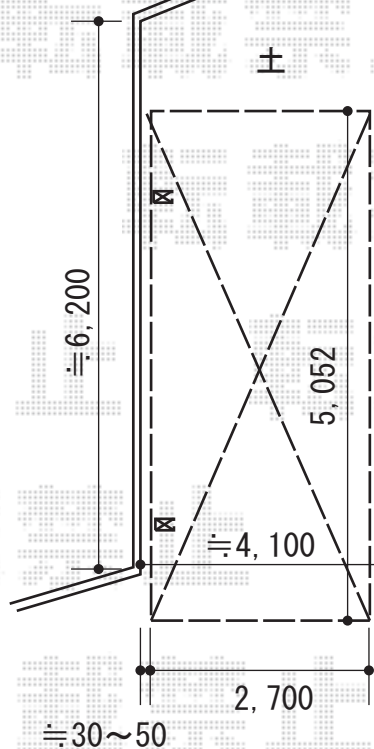

カーポート 施工概略図

YKK AP レイナポートグラン 積雪～20cm対応  
 幅= 2,700mm  
 奥行= 5,052mm  
 色： カームブラック  
 屋根材： 熱線遮断ポリカーボネート（アースブルーマット調）  
 柱仕様： ハイルフ柱仕様（有効高 約2,350mm）

YKK AP レイナポートグラン 積雪～20cm対応  
 幅= 2,700mm  
 奥行= 5,052mm  
 色： プラチナステン  
 屋根材： 熱線遮断ポリカーボネート（クリアマット）  
 柱仕様： ハイルフ柱仕様（有効高 約2,350mm）