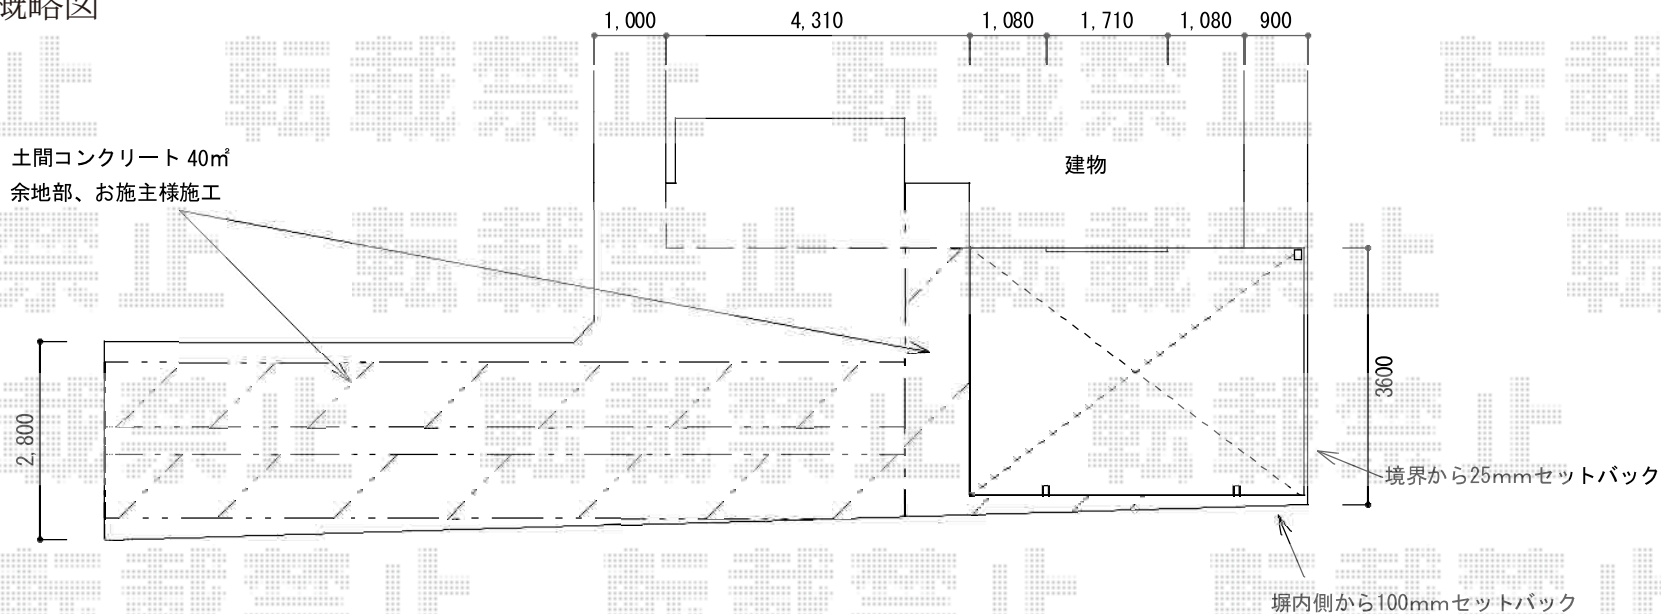

カーポート 施工概略図

LIXIL(トステム) ルーフポートシグマIII 積雪~20cm対応
 幅= 3,899mm 奥行= 4,980mm
 色: シャイングレー
 屋根材: ガリレポリカ (クリアマット・すりガラス調)
 柱仕様: ロング柱23仕様 (有効高 約2,750mm)

LIXIL(トステム) ルーフポートシグマIII サイドパネル
 奥行サイズ: 50タイプ用 高さ= H800 色: シャイングレー
 パネル材: ガリレポリカ (クリアマット・すりガラス調)
 柱仕様: ロング柱23仕様*間柱3本

LIXIL(トステム) ルーフポートシグマIII はね出し用部材一式
 はね出し材【K-Y201-PTAB】: 1 はね出し柱【PAAKA111】: 1
 はね出し部品セット【PAAKC501】: 1
 梁キャップセット【K-Y801-PCBJ】: 1 色: シャイングレー