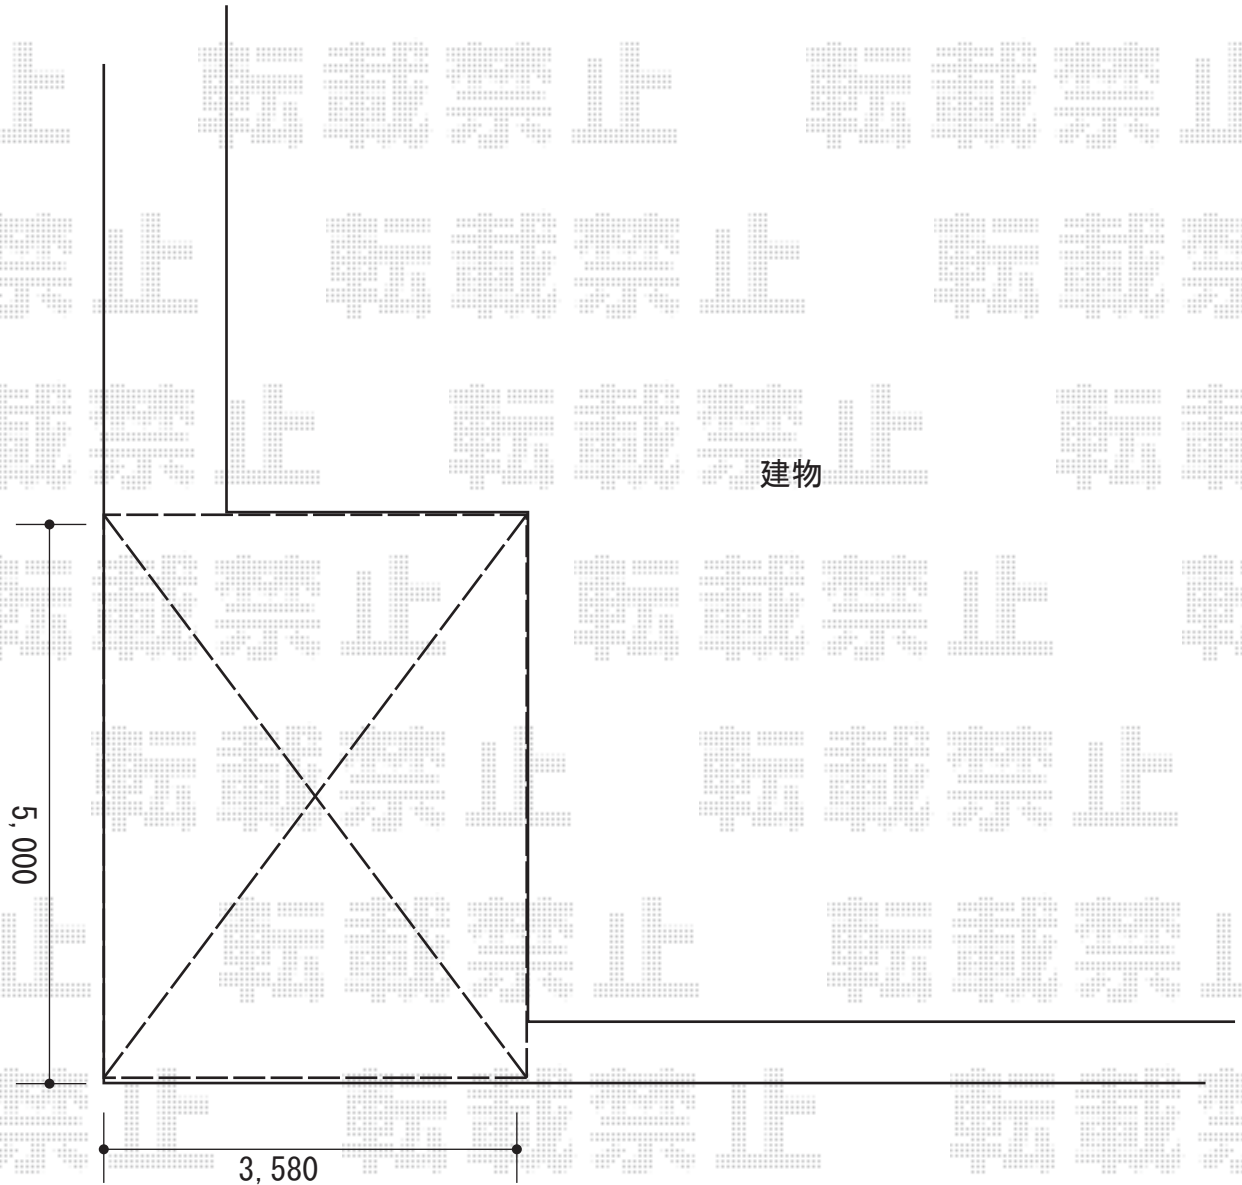

カーポート 施工概略図

LIXIL(トステム) ルーフポートシグマIII 積雪~20cm対応
幅= 3,899mm
奥行= 4,980mm
色: シャイングレー
屋根材: 熱線吸収アクアポリカーボネート(ライトブルー)
柱仕様: ロング柱23仕様(有効高 約2,750mm)

2015-8-294131

担当者

松本