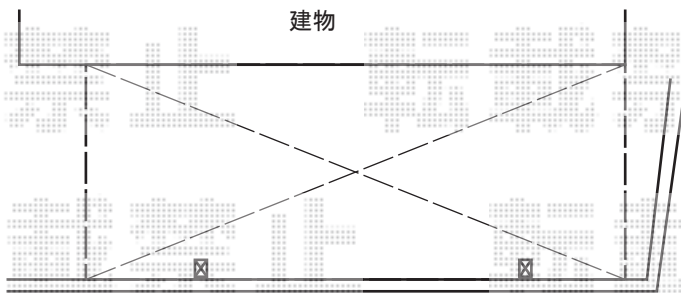

カーポート工事 施工概略図

YKK AP レイナベーカーポートグラン 積雪~20cm対応
幅= 3,900mm
奥行= 5,052mm
色： プラチナステン
屋根材： 熱線遮断ポリカーボネート（クリアマット）
柱仕様： ハイルフ柱仕様（有効高 約2,500mm）

※幅および奥行切り詰め加工を行わせて頂きます

2015-8-294168

担当者

赤松