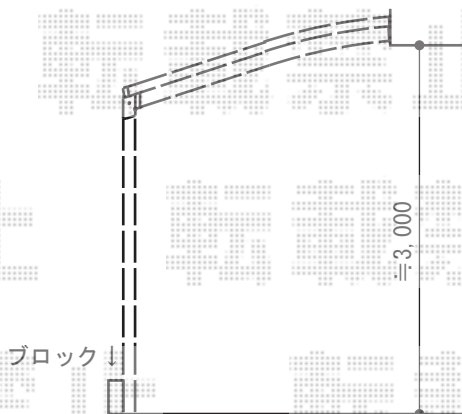

カーポート工事 施工概略図

YKK AP レイナベーカーポートグラン 積雪~20cm対応
幅= 3,900mm
奥行= 5,052mm
色： プラチナステン
屋根材： 熱線遮断ポリカーボネート（クリアマット）
柱仕様： ハイルフ柱仕様（有効高 約2,500mm）

※幅および奥行切り詰め加工を行わせて頂きます

2015-8-294168

担当者

赤松