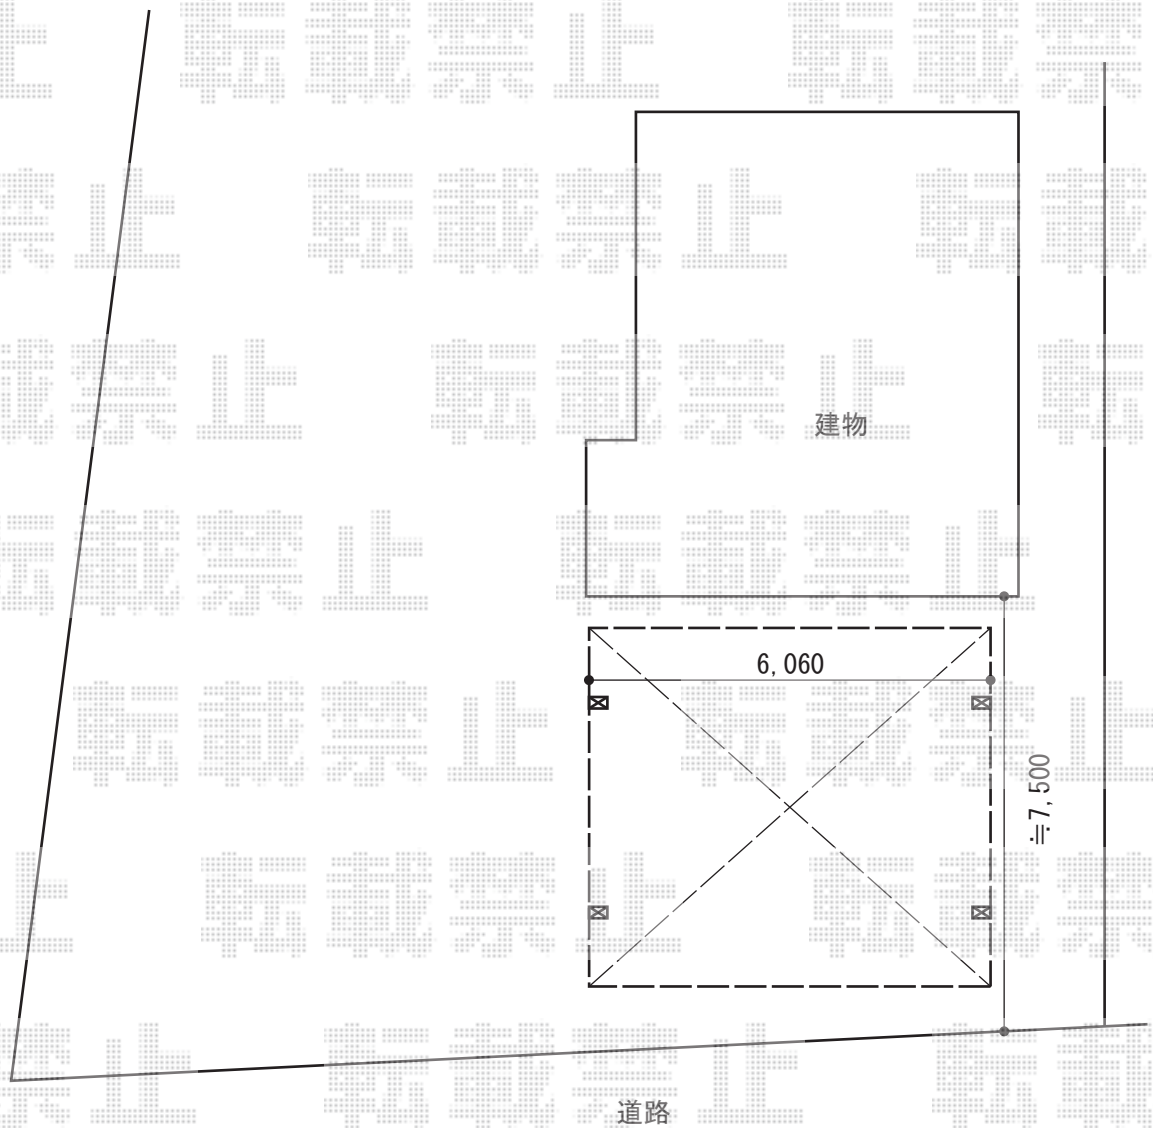

# カーポート 施工概略図

LIXIL ネスカR (ラウンドスタイル) ワイド 積雪~20cm対応  
幅= 6,060mm  
奥行= 4,980mm  
色: オータムブラウン  
屋根材: 熱線吸収ポリカーボネート (ブルーマットS・すりガラス調)  
柱仕様: 標準柱仕様 (有効高 約2,200mm)

2015-8-294187

担当者

松本