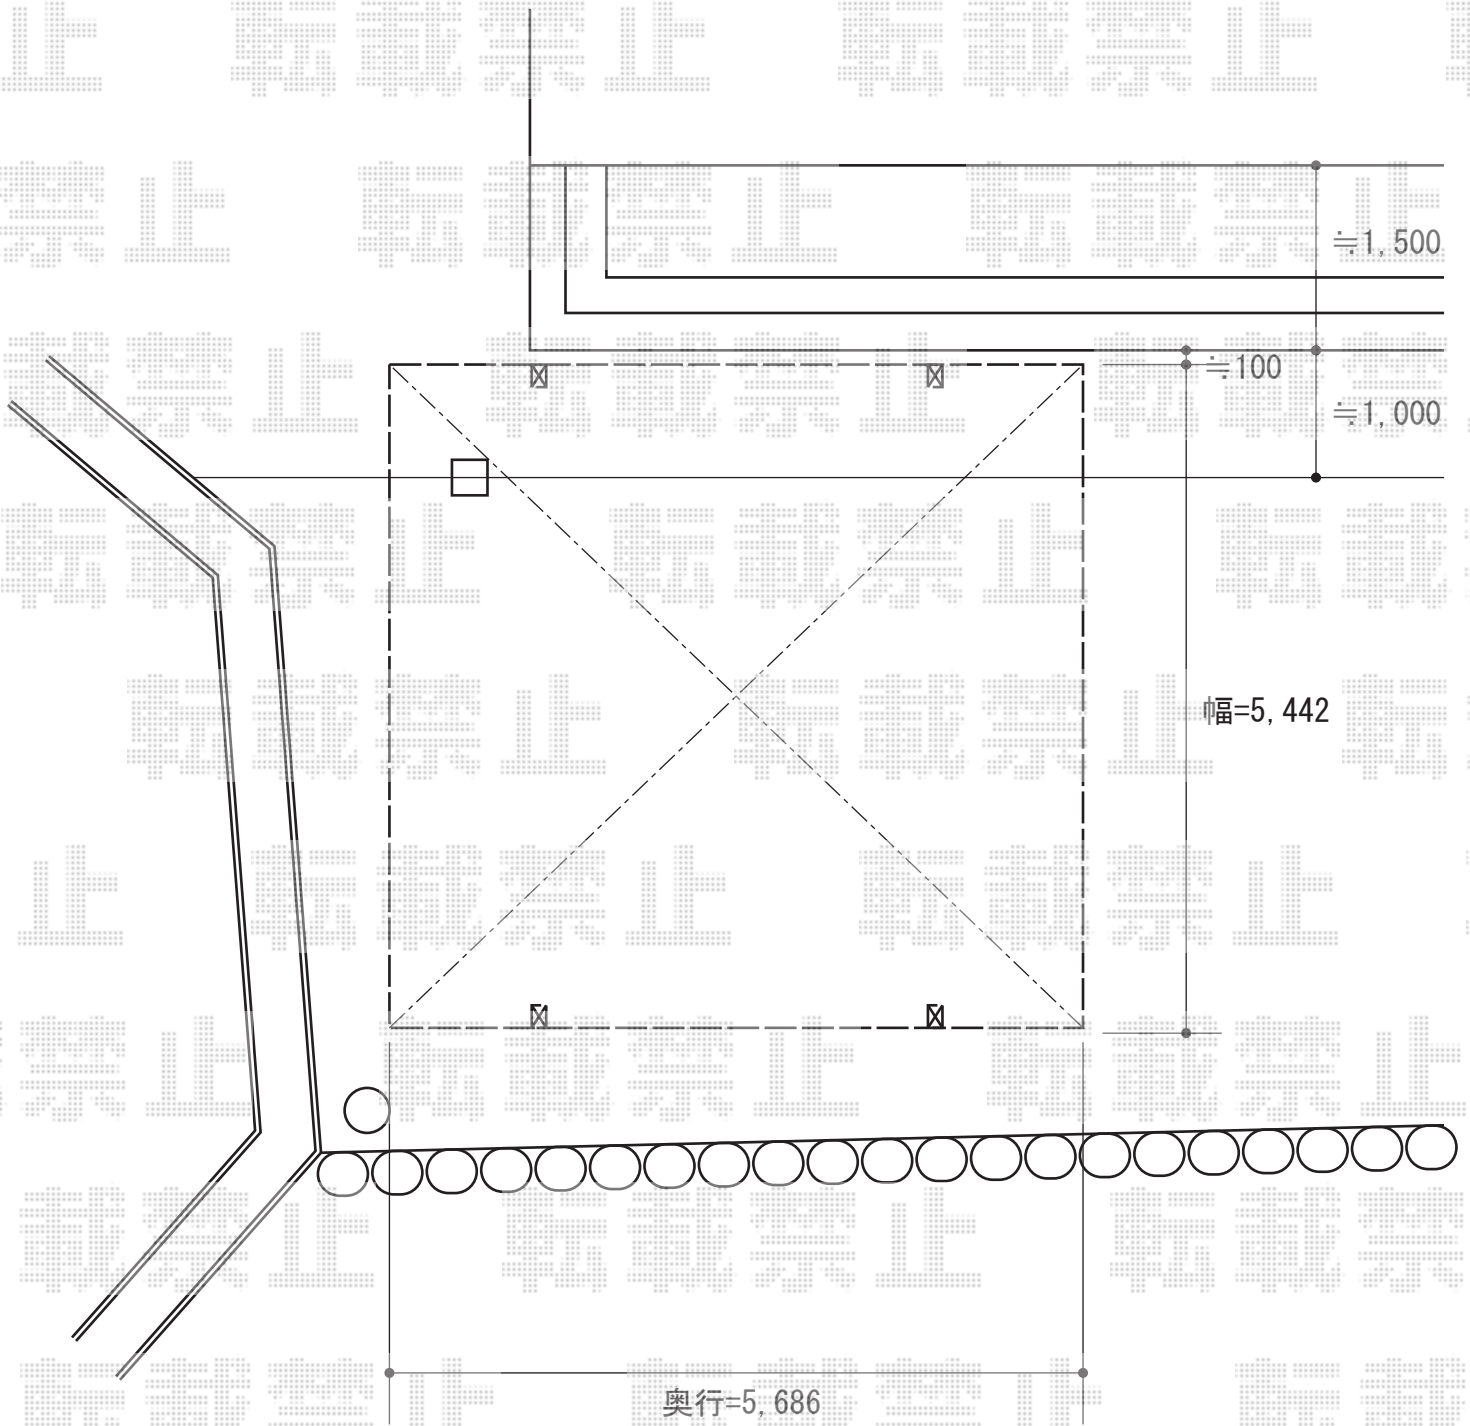

カーポート 施工概略図

LIXIL ネスカR (ラウンドスタイル) ワイド 積雪~20cm対応
幅= 5,442mm
奥行= 5,686mm
色 : シャイングレー
屋根材 : 熱線吸収ポリカーボネート (ブルーマットS・すりガラス調)
柱仕様 : ロング柱25仕様 (有効高 約2,500mm)

2015-8-294194

担当者

赤松