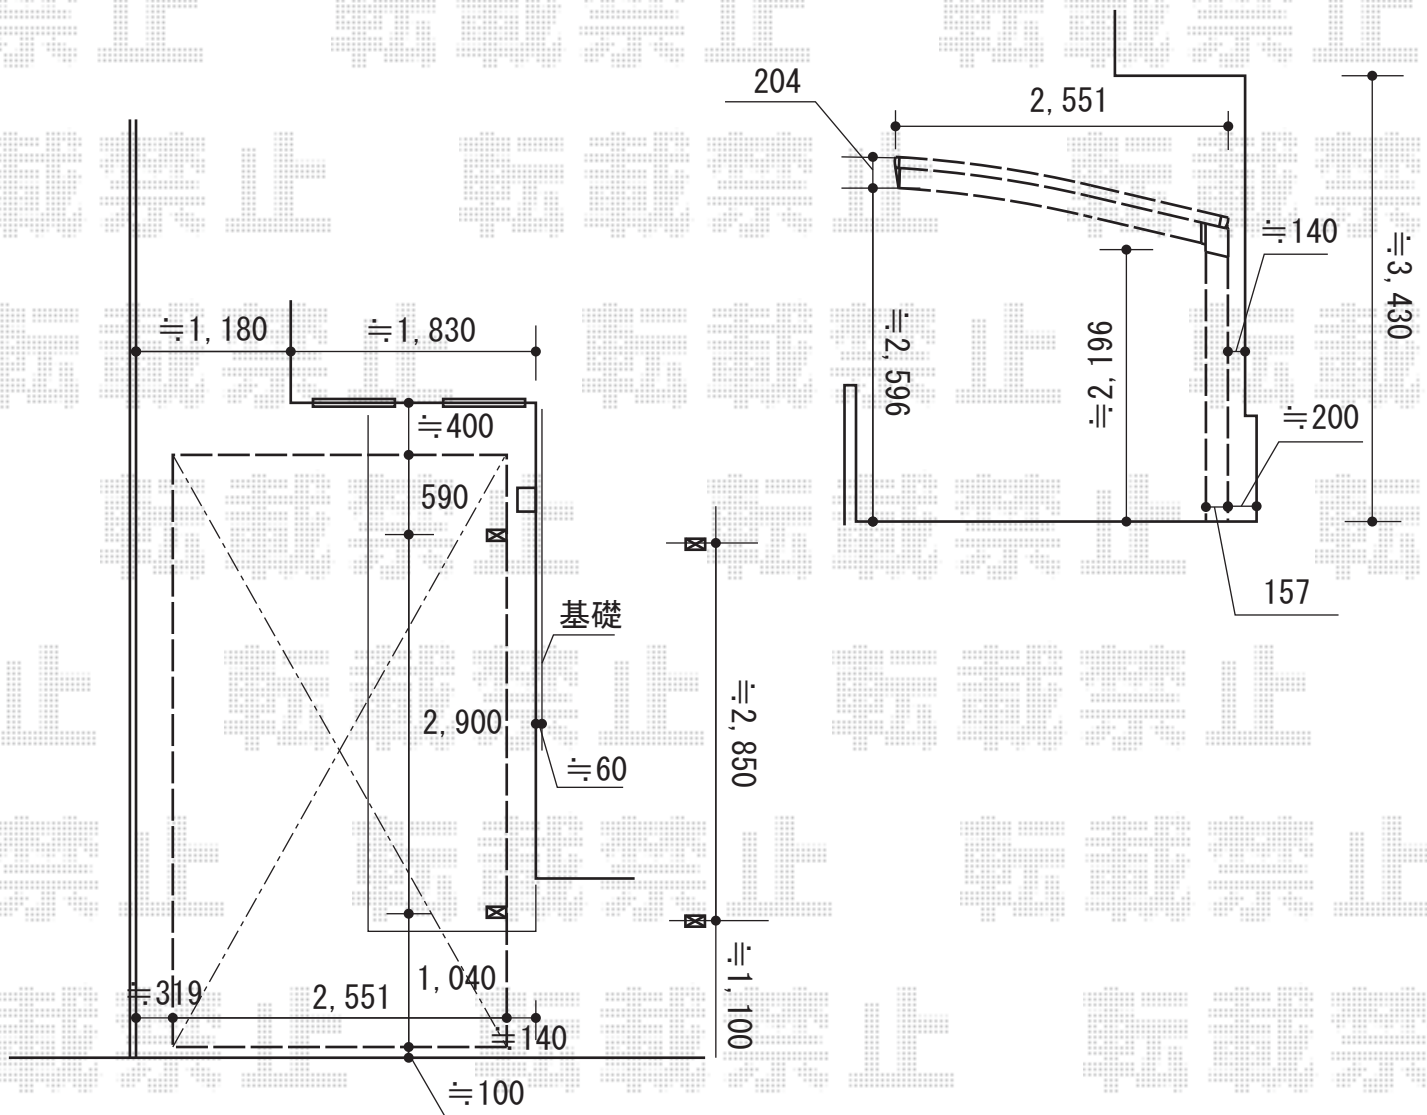

カーポート 施工概略図

LIXIL ネスカR (ラウンドスタイル) 積雪~20cm対応
 幅= 2,551mm
 奥行= 4,980mm
 色: シャイングレー
 屋根材: ガリレポリカ (クリアマット・すりガラス調)
 柱仕様: 標準柱仕様 (有効高 約2,200mm)

| | | |
|---------------|-----|----|
| 2015-8-294212 | 担当者 | 酒井 |
|---------------|-----|----|