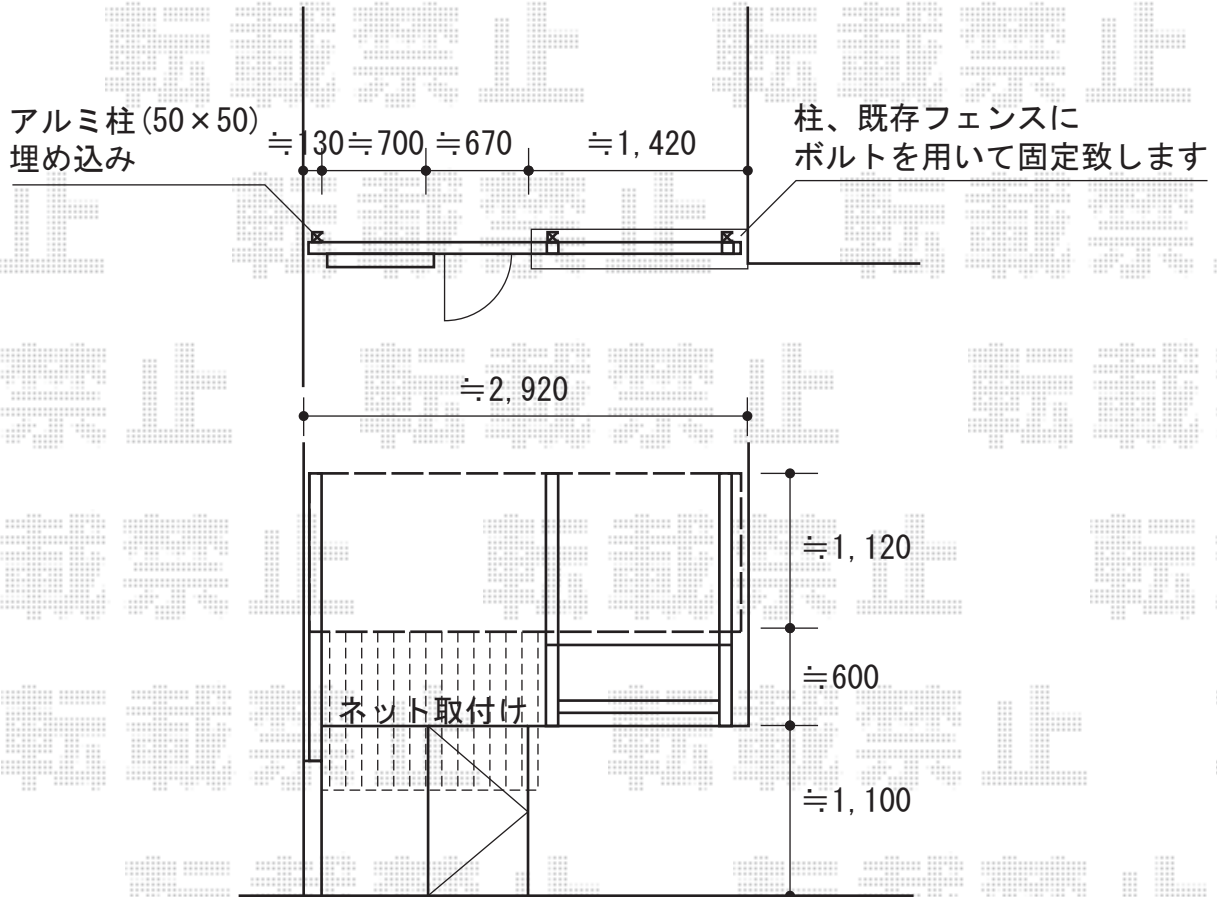

フェンス 施工概略図

LIXIL (TOEX) ハイグリッドフェンスN8型 フリーポールタイプ
 本体1枚 (W×H) = (2,000×1,200mm) × 2枚
 スチール柱 : T-18×3本
 小口キャップ : 2
 色 : オータムブラウン

2015-8-294215

担当者

仲西