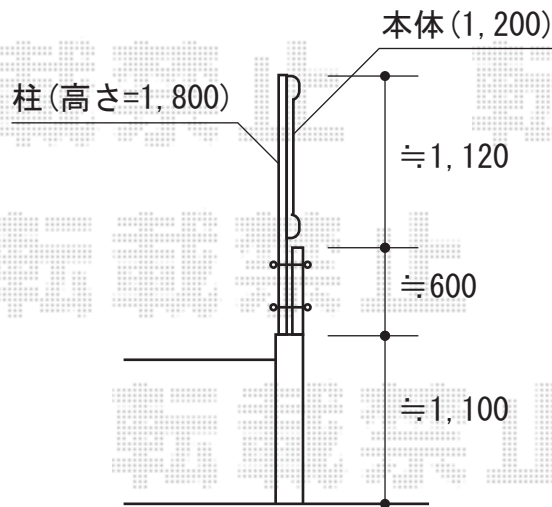

フェンス 施工概略図

LIXIL (TOEX) ハイグリッドフェンスN8型 フリーポールタイプ
 本体1枚 (W×H) = (2,000×1,200mm) × 2枚
 スチール柱 : T-18×3本
 小口キャップ : 2
 色 : オータムブラウン

2015-8-294215

担当者

仲西