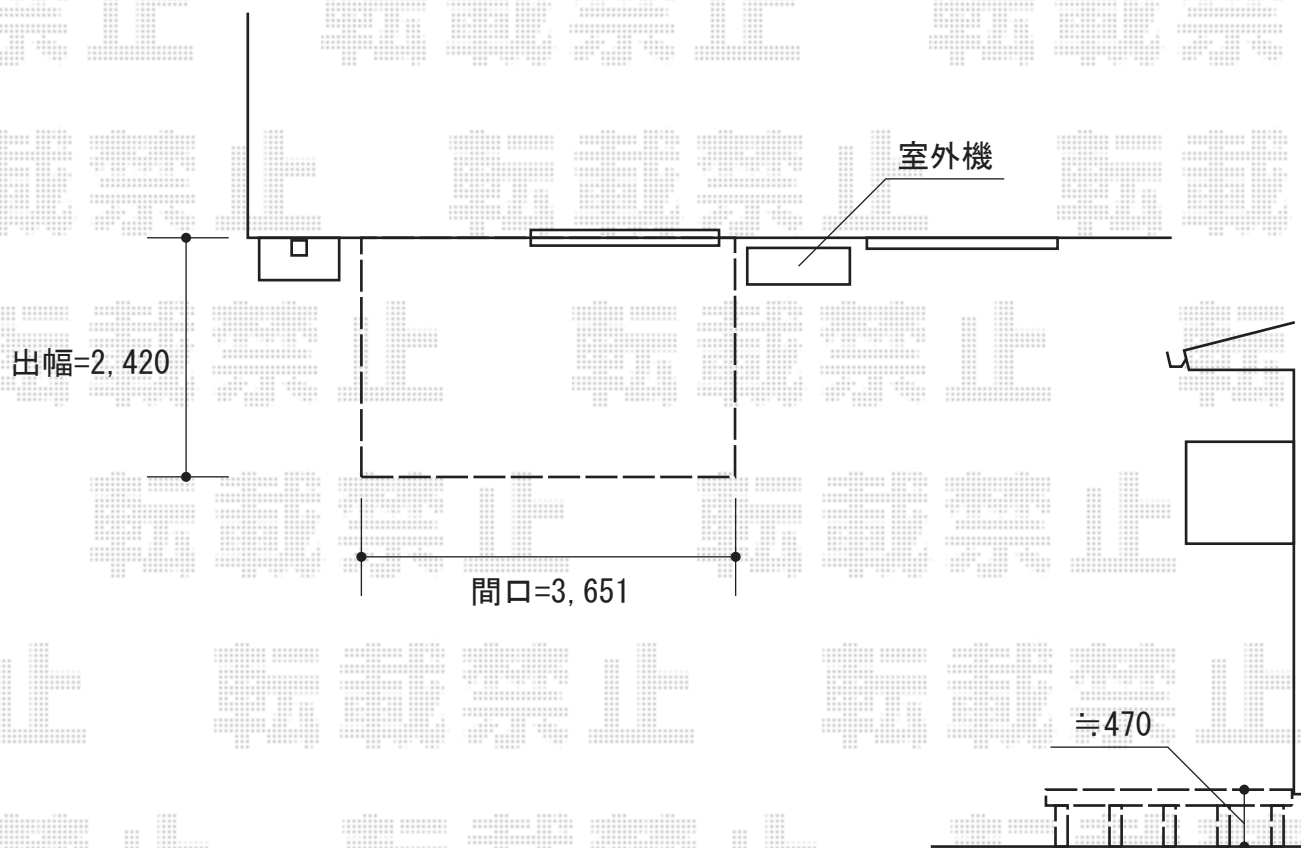

ウッドデッキ 施工概略図

YKK AP リウッドデッキ 200
間口= 2.0間(3,651mm)
出幅= 8尺(2,420mm)
色： レッドブラウン
床板： 縦貼り
幕板： 標準幕板
束柱： Tタイプ(400~550mm) (色： カームブラック)

2015-8-294224

担当者

柘田