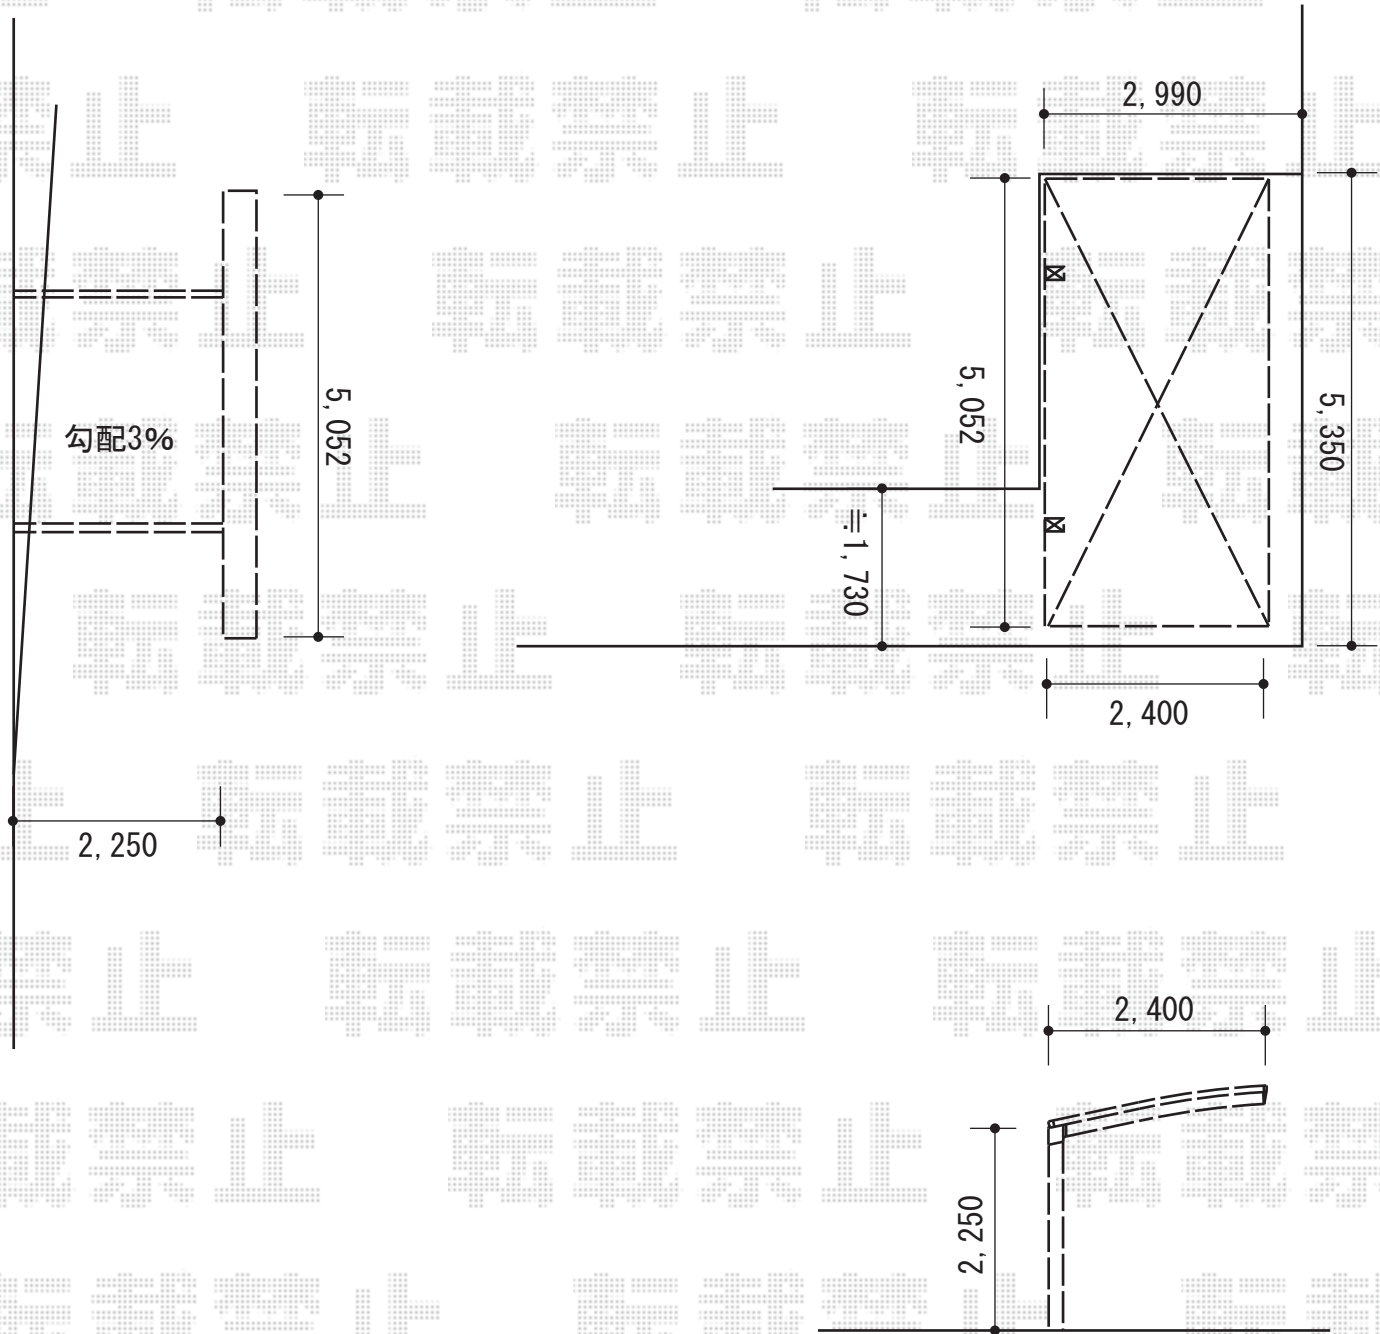

カーポート 施工概略図

Value Select プレシオスポート 積雪~20cm対応
幅= 2,400mm
奥行= 5,052mm
色： グレースブラウン
屋根材： ポリカーボネート（スカイブルー）
柱仕様： ハイルフ柱仕様（有効高 約2,250mm）

2015-8-294227

担当者

酒井