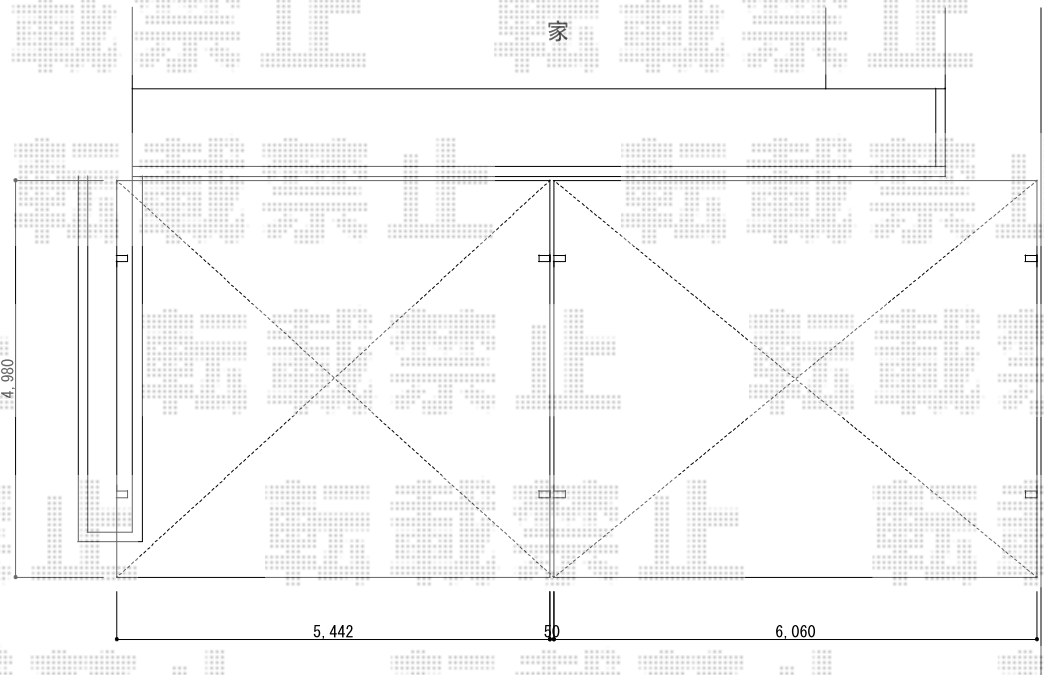

カーポート工事 施工概略図

LIXIL
 ネスカR (ラウンドスタイル) ワイド 積雪~20cm対応
 幅= 6,060mm
 奥行= 4,980mm
 色: シャイングレー
 屋根材: 熱線吸収ポリカーボネート (クリアマットS・すりガラス調)
 柱仕様: ロング柱25仕様 (有効高 約2,500mm)

LIXIL
 ネスカR (ラウンドスタイル) ワイド 積雪~20cm対応
 幅= 5,442mm
 奥行= 4,980mm
 色: シャイングレー
 屋根材: 熱線吸収ポリカーボネート (クリアマットS・すりガラス調)
 柱仕様: ロング柱25仕様 (有効高 約2,500mm)