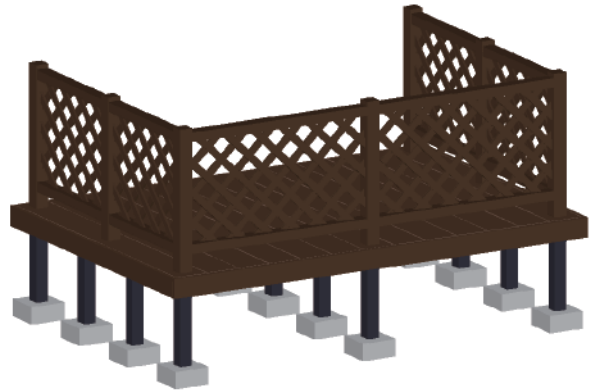

# ウッドデッキ 施工概略図

## Value Select マージウッドデッキ

間口= 1.5間(2,651mm)  
 出幅= 6尺(1,820mm)  
 色: レッドウッド  
 床板: 縦貼り  
 束柱: Sタイプ(550mm)(色: カームブラック)

## YKK AP マージウッドデッキ ラティスデッキフェンス

本体1枚(W×H)= 08用T80×4枚/12用T80×2枚  
 中柱: T80×3本  
 端柱: T80×2本  
 90度専用角柱: T80×2本  
 デッキ材補強材(先付用): 2セット  
 色: レッドウッド

2015-8-294242

担当者

柘田