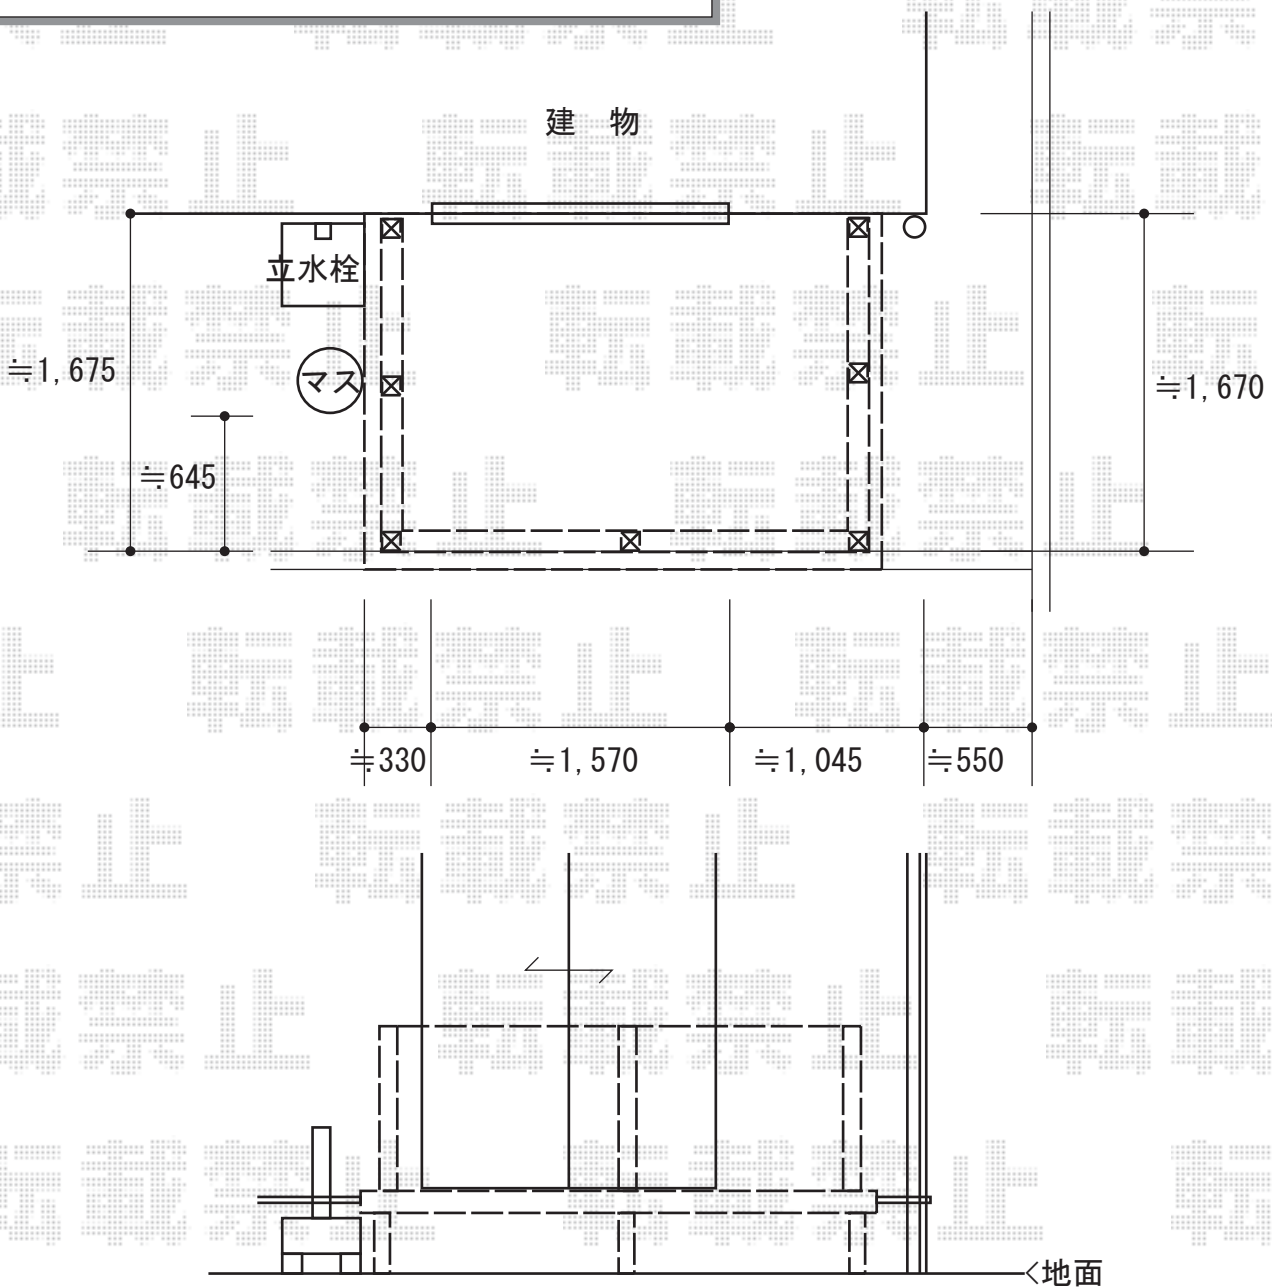

# ウッドデッキ 施工概略図

## Value Select マージウッドデッキ

間口= 1.5間(2,651mm)  
 出幅= 6尺(1,820mm)  
 色: レッドウッド  
 床板: 縦貼り  
 束柱: Sタイプ(550mm)(色: カームブラック)

## YKK AP マージウッドデッキ ラティスデッキフェンス

本体1枚(W×H)= 08用T80×4枚/12用T80×2枚  
 中柱: T80×3本  
 端柱: T80×2本  
 90度専用角柱: T80×2本  
 デッキ材補強材(先付用): 2セット  
 色: レッドウッド

2015-8-294242

担当者

柘田