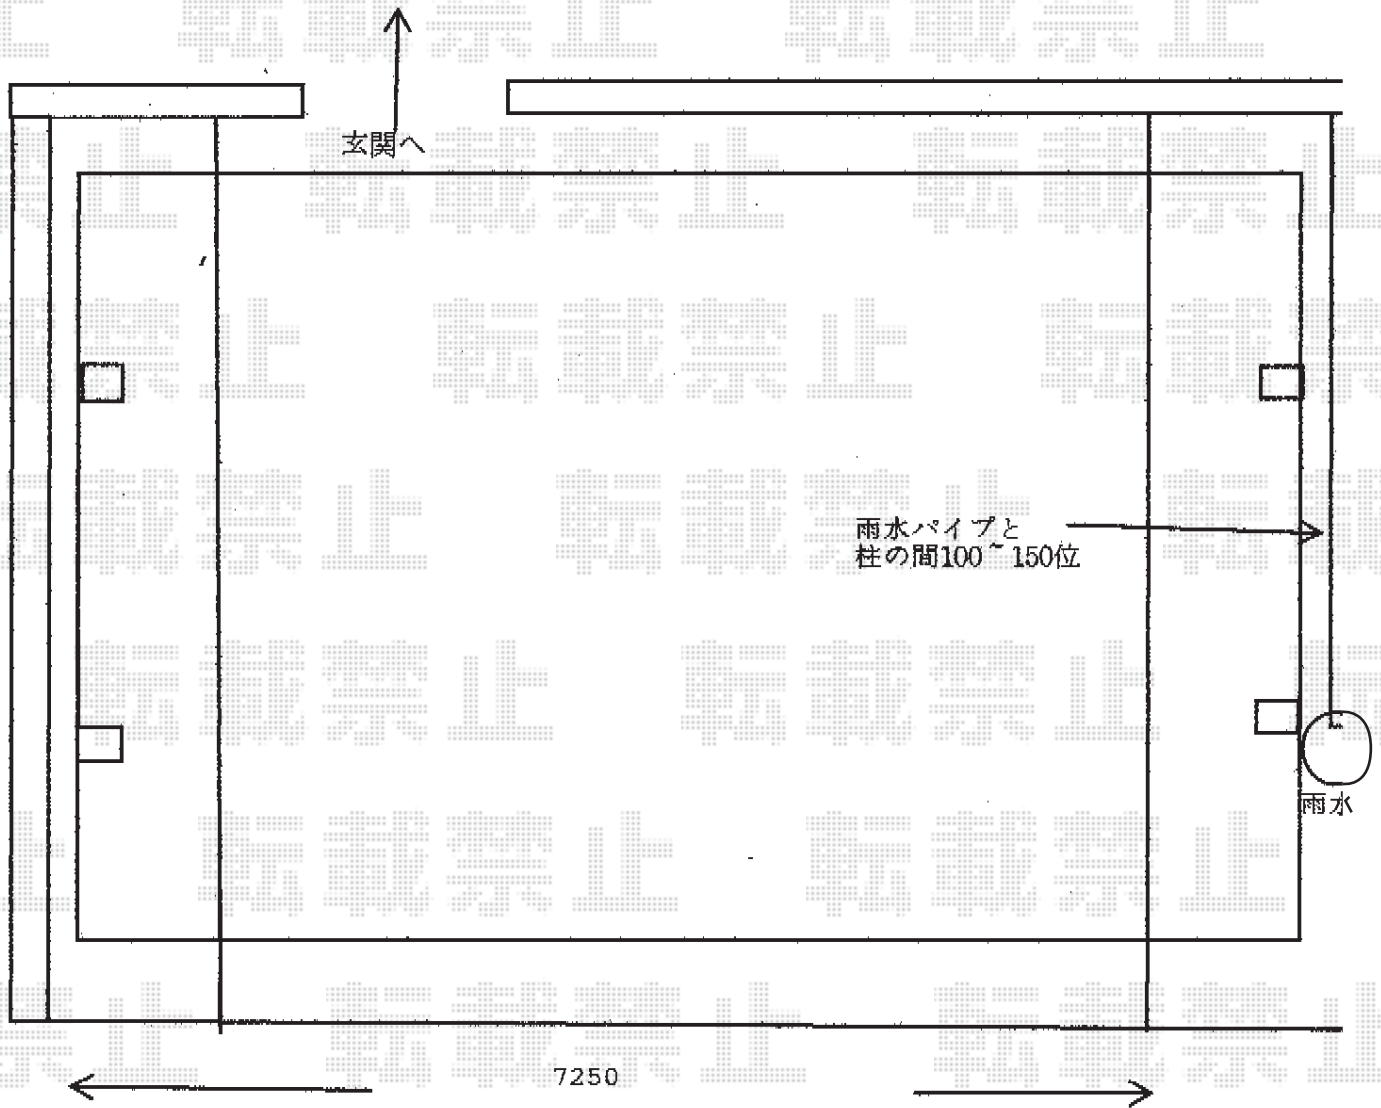

カーポート 施工概略図

YKK AP エフルージュ トリプル 積雪~20cm対応
幅= 7,928mm
奥行= 5,052mm
色： プラチナステン
屋根材： 熱線遮断ポリカーボネート（クリアマット）
柱仕様： ハイルフ柱仕様（有効高 約2,350mm）

2015-8-294243

担当者

酒井