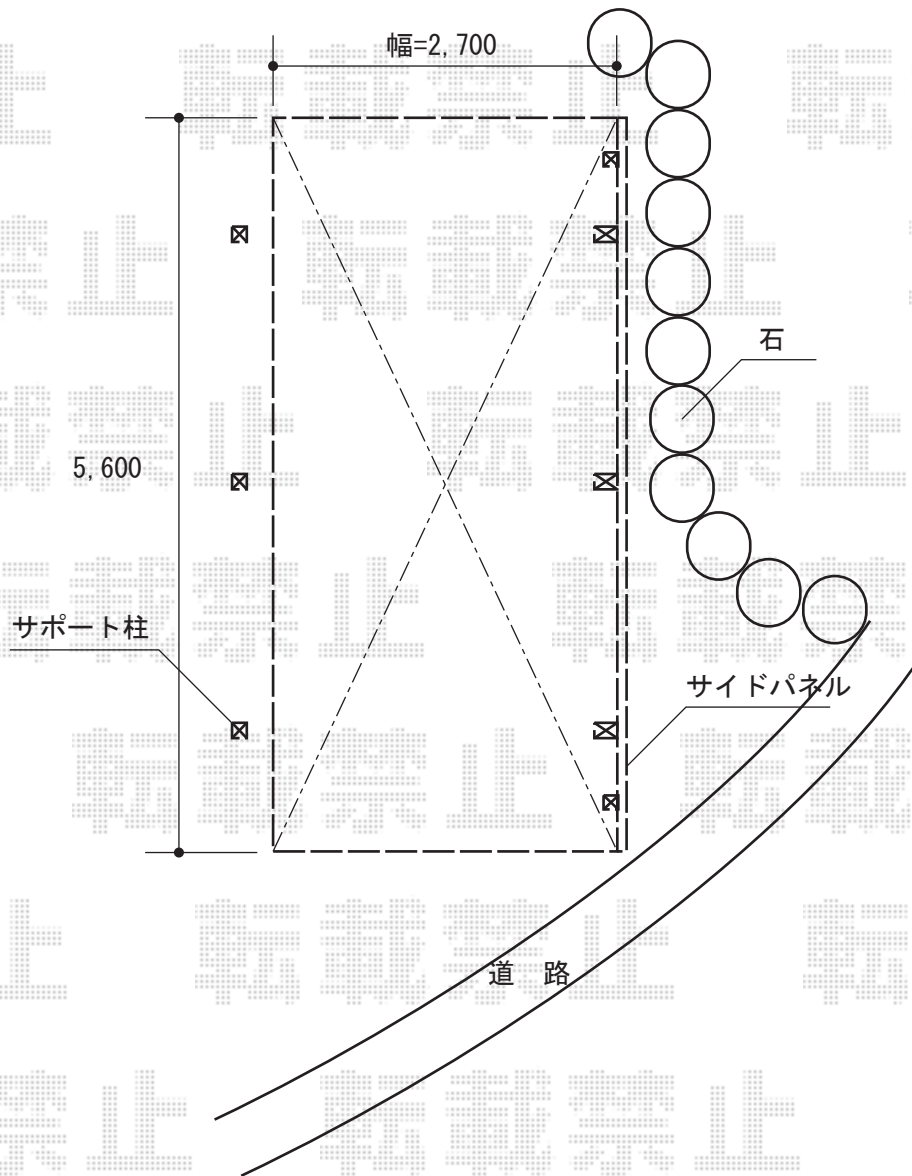

カーポート 施工概略図

LIXIL(トステム) テールポートシグマIII 1500 積雪~50cm対応
幅= 2,700mm
奥行= 5,600mm
色: シャイングレー
屋根材: ガリレポリカ (クリアマット・すりガラス調)
柱仕様: 標準柱仕様 (有効高 約1,800mm)

LIXIL(トステム) テールポートシグマIII サイドパネル
奥行サイズ: 56タイプ用
高さ= 1段 H1000
色: シャイングレー
パネル材: ガリレポリカ (クリアマット・すりガラス調)
柱仕様: 標準柱仕様*間柱2本

LIXIL(トステム) テールポートシグマIII 着脱式サポート 標準 1本入り×2セット
色: シャイングレー

2015-8-294262

担当者

赤松