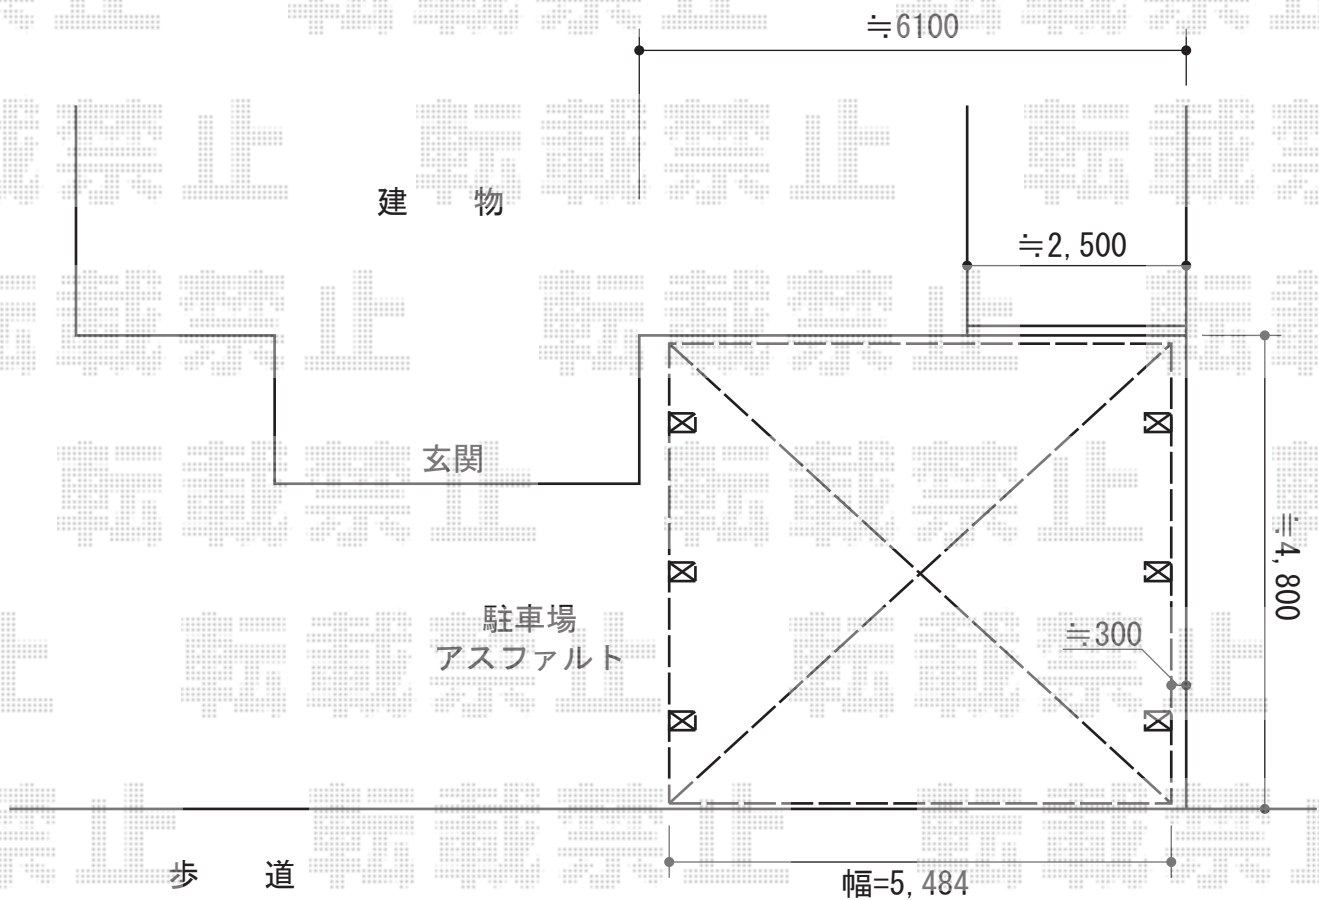

カーポート 施工概略図

LIXIL(トステム) テリオスポートIII 4500 2台用 角柱6本仕様 積雪~150cm対応

幅= 5,484mm

奥行= 5,453mm

色： ナチュラルシルバー

屋根材： 【採光タイプ】 スチール折板（ペフ無/t=0.8）*7枚/ポリカーボネート折板（幅600）*2枚 ※価格別途

柱仕様： ロング柱25仕様（有効高 約2,500mm）

横材： 無し