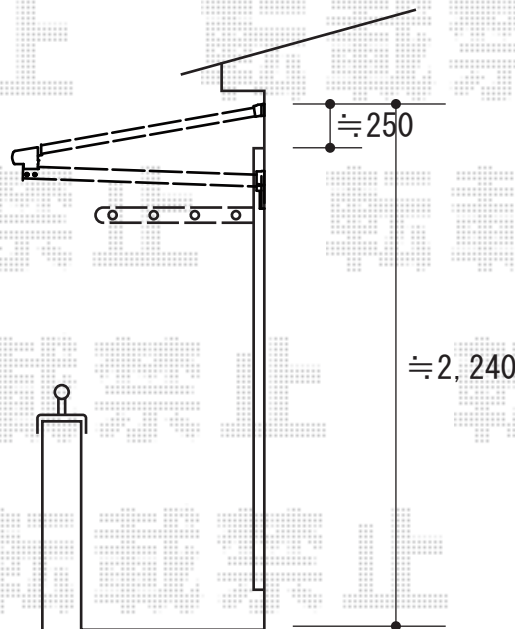

バルコニー屋根 施工概略図

LIXIL(トステム) ライザーテラスII F型 ルーフタイプ 単体 積雪~20cm対応  
 間口= 関東間2.5間通し (方杖芯々4,570mm 屋根幅4,570mm)  
 出幅= 3尺 (885mm)  
 色: シャイングレー  
 屋根材: ポリカーボネート (クリアマット・すりガラス調)  
 柱仕様: 柱無しタイプ  
 施工方法: 下止め仕様

LIXIL(トステム) ライザーテラスII用 壁付け物干し  
 仕様: ロングタイプ 2本入り  
 色: シャイングレー