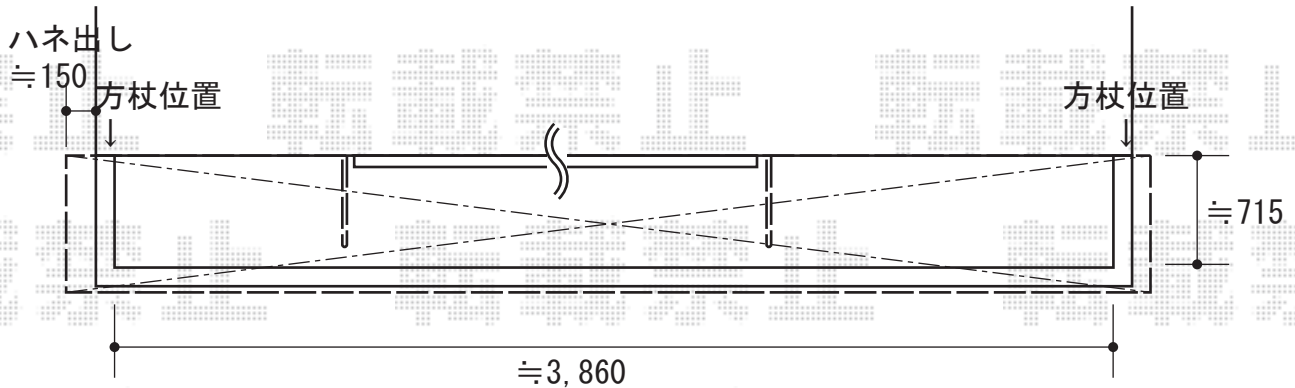

バルコニー屋根 施工概略図

LIXIL(トステム) ライザーテラスII F型 ルーフタイプ 単体 積雪~20cm対応  
 間口= 関東間2.5間通し (方杖芯々4,570mm 屋根幅4,570mm)  
 出幅= 3尺 (885mm)  
 色: シャイングレー  
 屋根材: ポリカーボネート (クリアマット・すりガラス調)  
 柱仕様: 柱無しタイプ  
 施工方法: 下止め仕様

LIXIL(トステム) ライザーテラスII用 壁付け物干し  
 仕様: ロングタイプ 2本入り  
 色: シャイングレー