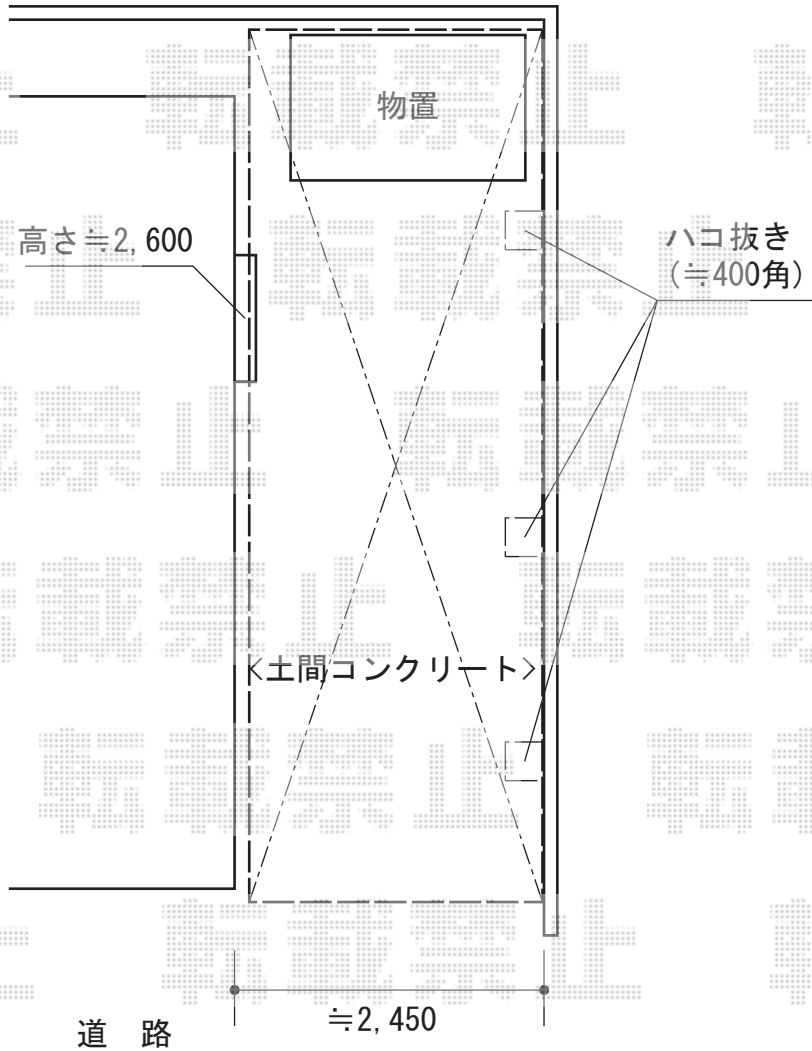

カーポート工事 施工概略図

YKK AP レイナポートグラン 延長 積雪～20cm対応
幅= 2,400mm
奥行= 7,200mm
色： プラチナステン
屋根材： 熱線遮断ポリカーボネート(クリアマット)
柱仕様： ハイルーフ柱仕様 (有効高 約2,350mm)

YKK AP レイナポートグラン 着脱式サポート 標準・ハイルーフ兼用
数量： 2本入り×1セット/1本入り×1セット
色： プラチナステン