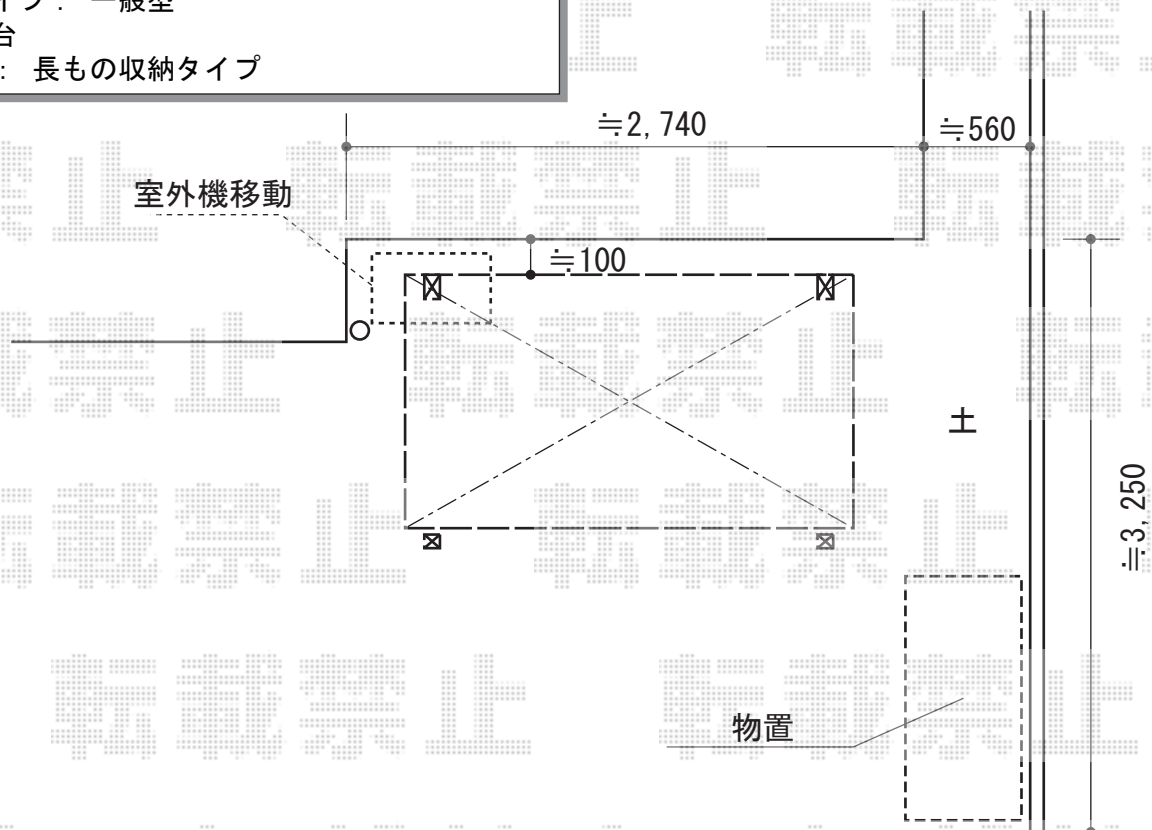

カーポート・物置 施工概略図

LIXIL ネスカRミニ (ラウンドスタイル) 積雪~20cm対応
幅= 2,101mm
奥行= 2,156mm
色: シャイングレー
屋根材: ガリレポリカ (クリアマット・すりガラス調)
柱仕様: 標準柱仕様 (有効高 約1,900mm)

LIXIL ネスカRミニ 着脱式サポート 標準柱 (H19) 用 2本入り×1セット
色: シャイングレー

イナバ物置 シンプリー 一般型 1520×905×1903
間口= 1,520mm 奥行= 905mm 高さ= 1,903mm
色: テンパーブラウン
屋根タイプ: 標準型
耐荷重タイプ: 一般型
数量: 1台
棚タイプ: 長もの収納タイプ