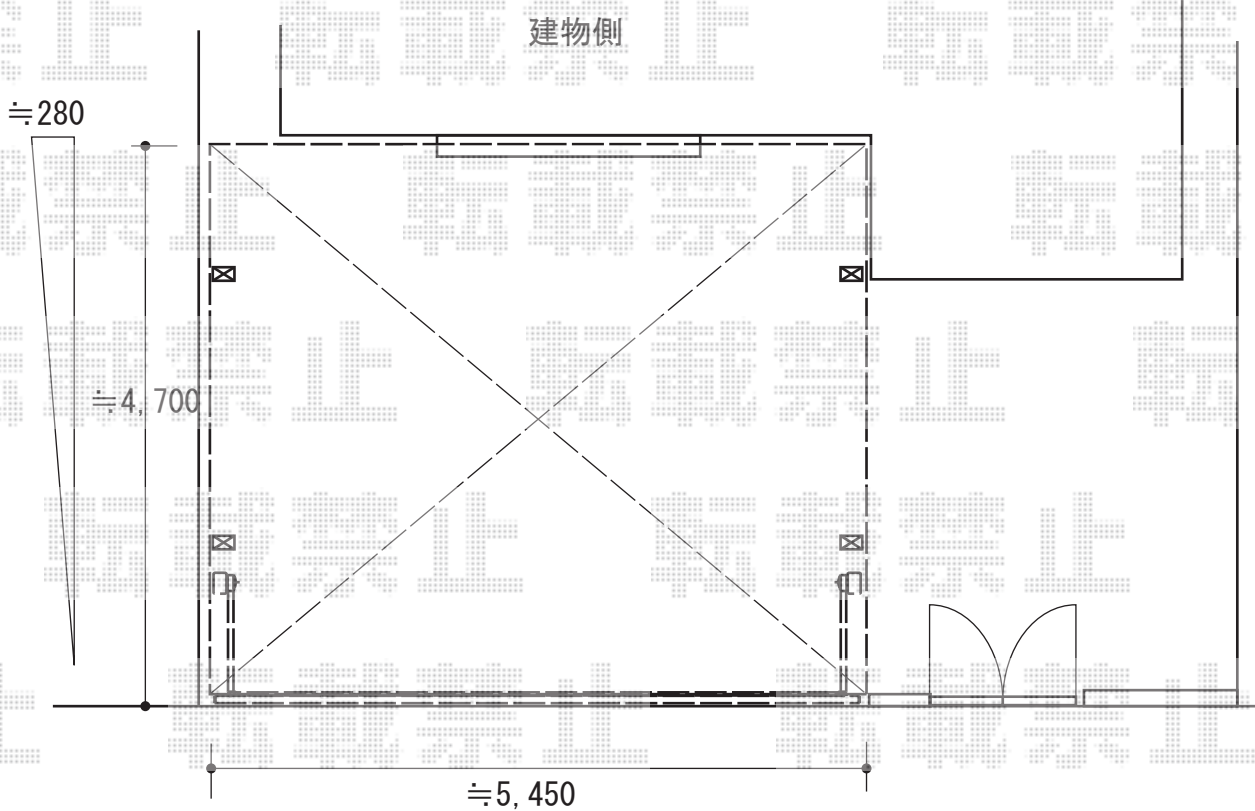

エクステリア工事 施工概略図

LIXIL (TOEX) ワイドオーバードア【仮】S1型 電動式  
本体 (W×H) = (5,350mm × 1,200mm)  
色：ブラック  
柱仕様：ハイルフ柱仕様 (有効通過高2,150mm)  
駆動：1モーター外観左側駆動/AC100V結線用柱仕様  
リモコン：標準2個入り

LIXIL ネスカR (ラウンドスタイル) ワイド スマート防水コンセント  
色：ホワイトシルバー ※1色のみ

LIXIL ネスカR (ラウンドスタイル) ワイド 積雪~20cm対応  
幅= 5,442mm  
奥行= 4,980mm  
色：ブラック  
屋根材：熱線吸収ポリカーボネート (クリアマットS・すりガラス調)  
柱仕様：ロング柱25仕様 (有効高 約2,500mm)

2015-8-294342

担当者

伊野