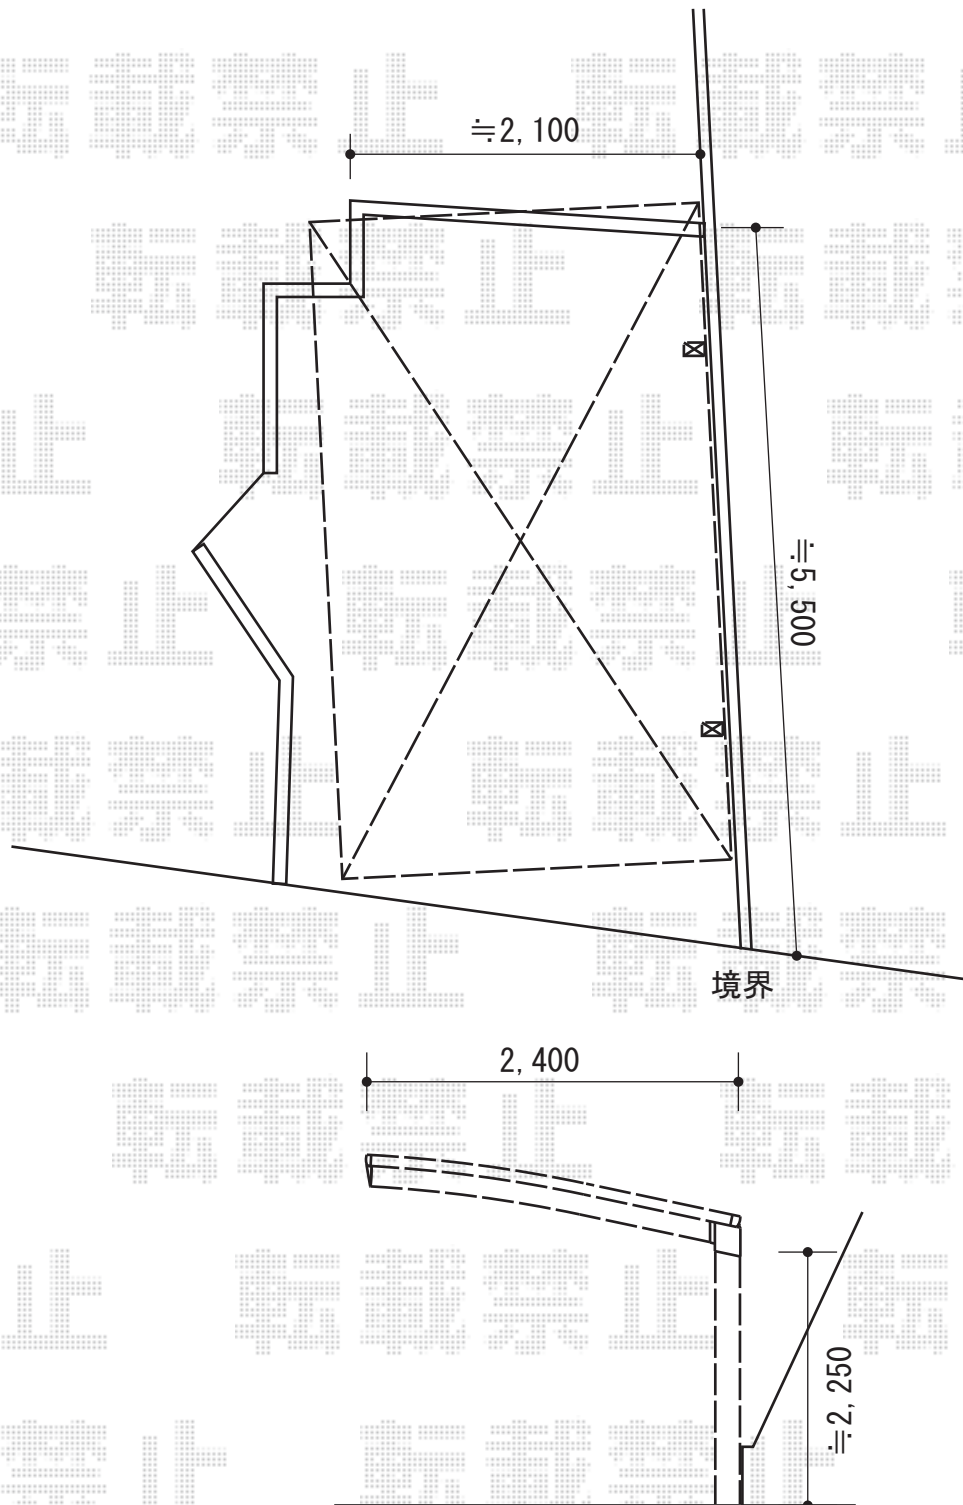

カーポート 施工概略図

Value Select プレシオSPORT 積雪~20cm対応
幅= 2,400mm
奥行= 5,052mm
色 : グレースブラウン
屋根材 : 熱線遮断ポリカーボネート (スカイブルーマット調)
柱仕様 : ハイルフ柱仕様 (有効高 約2,250mm)

2015-8-294384	担当者	松本
---------------	-----	----