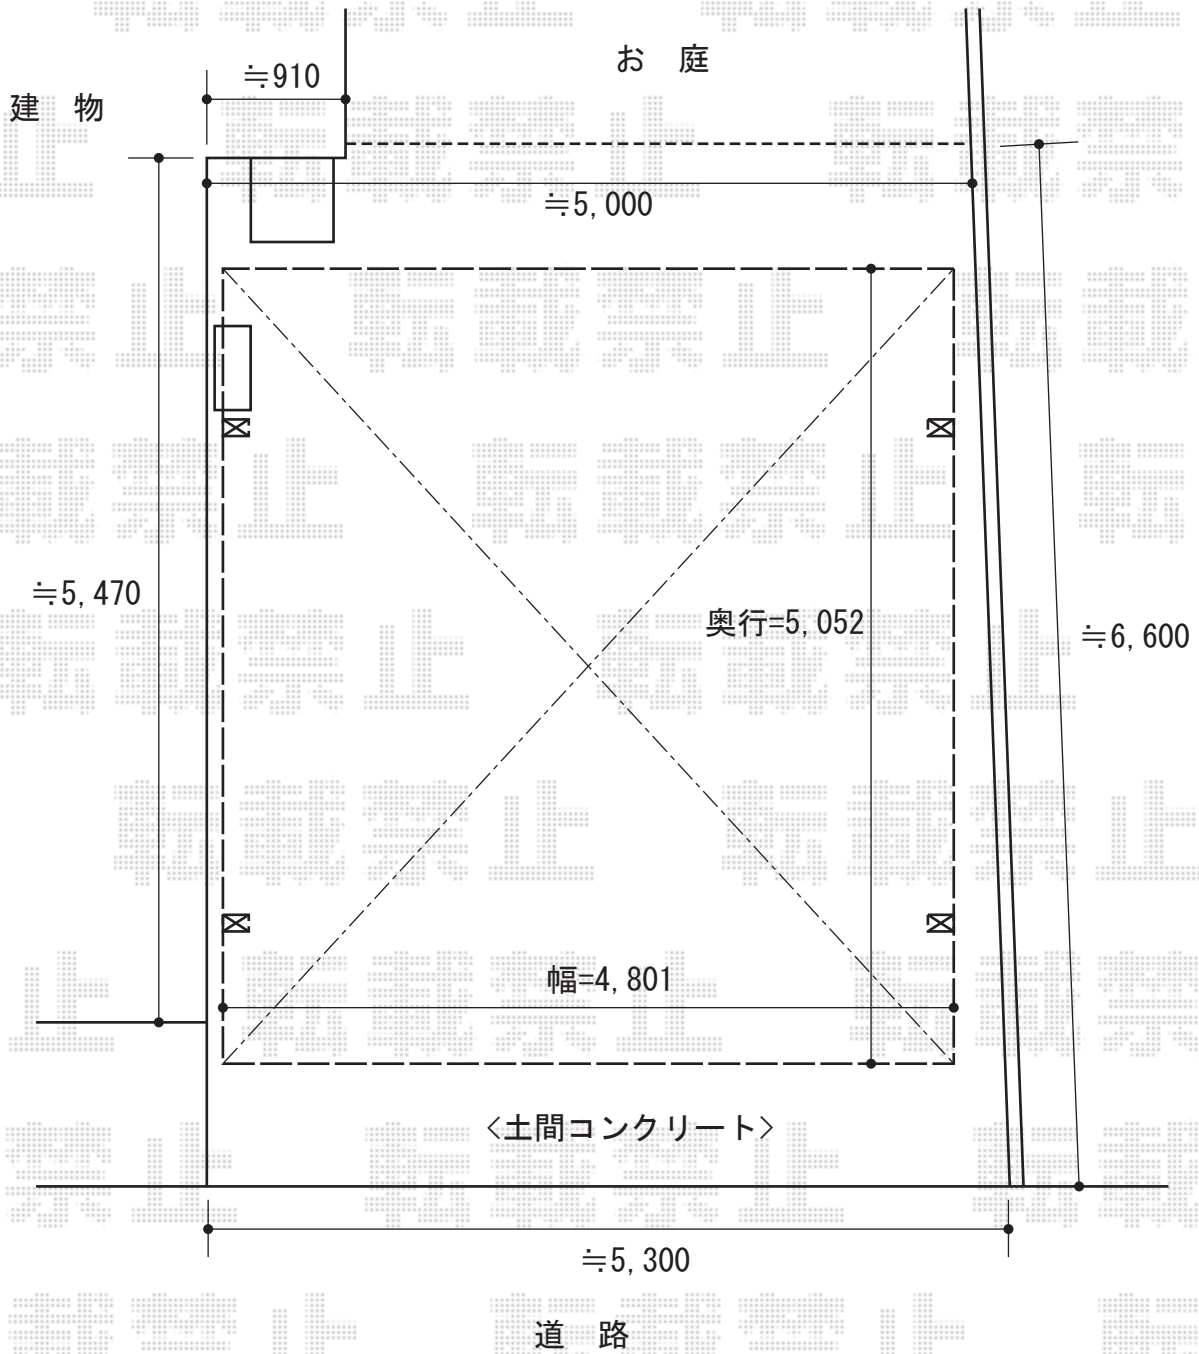

カーポート工事 施工概略図

YKK AP レイナツインポートグラン 積雪~20cm対応
幅= 4,801mm
奥行= 5,052mm
色: ホワイト
屋根材: 熱線遮断ポリカーボネート(クリアマット)
柱仕様: ハイーフ柱仕様(有効高 約2,350mm)

2015-8-294400

担当者

酒井