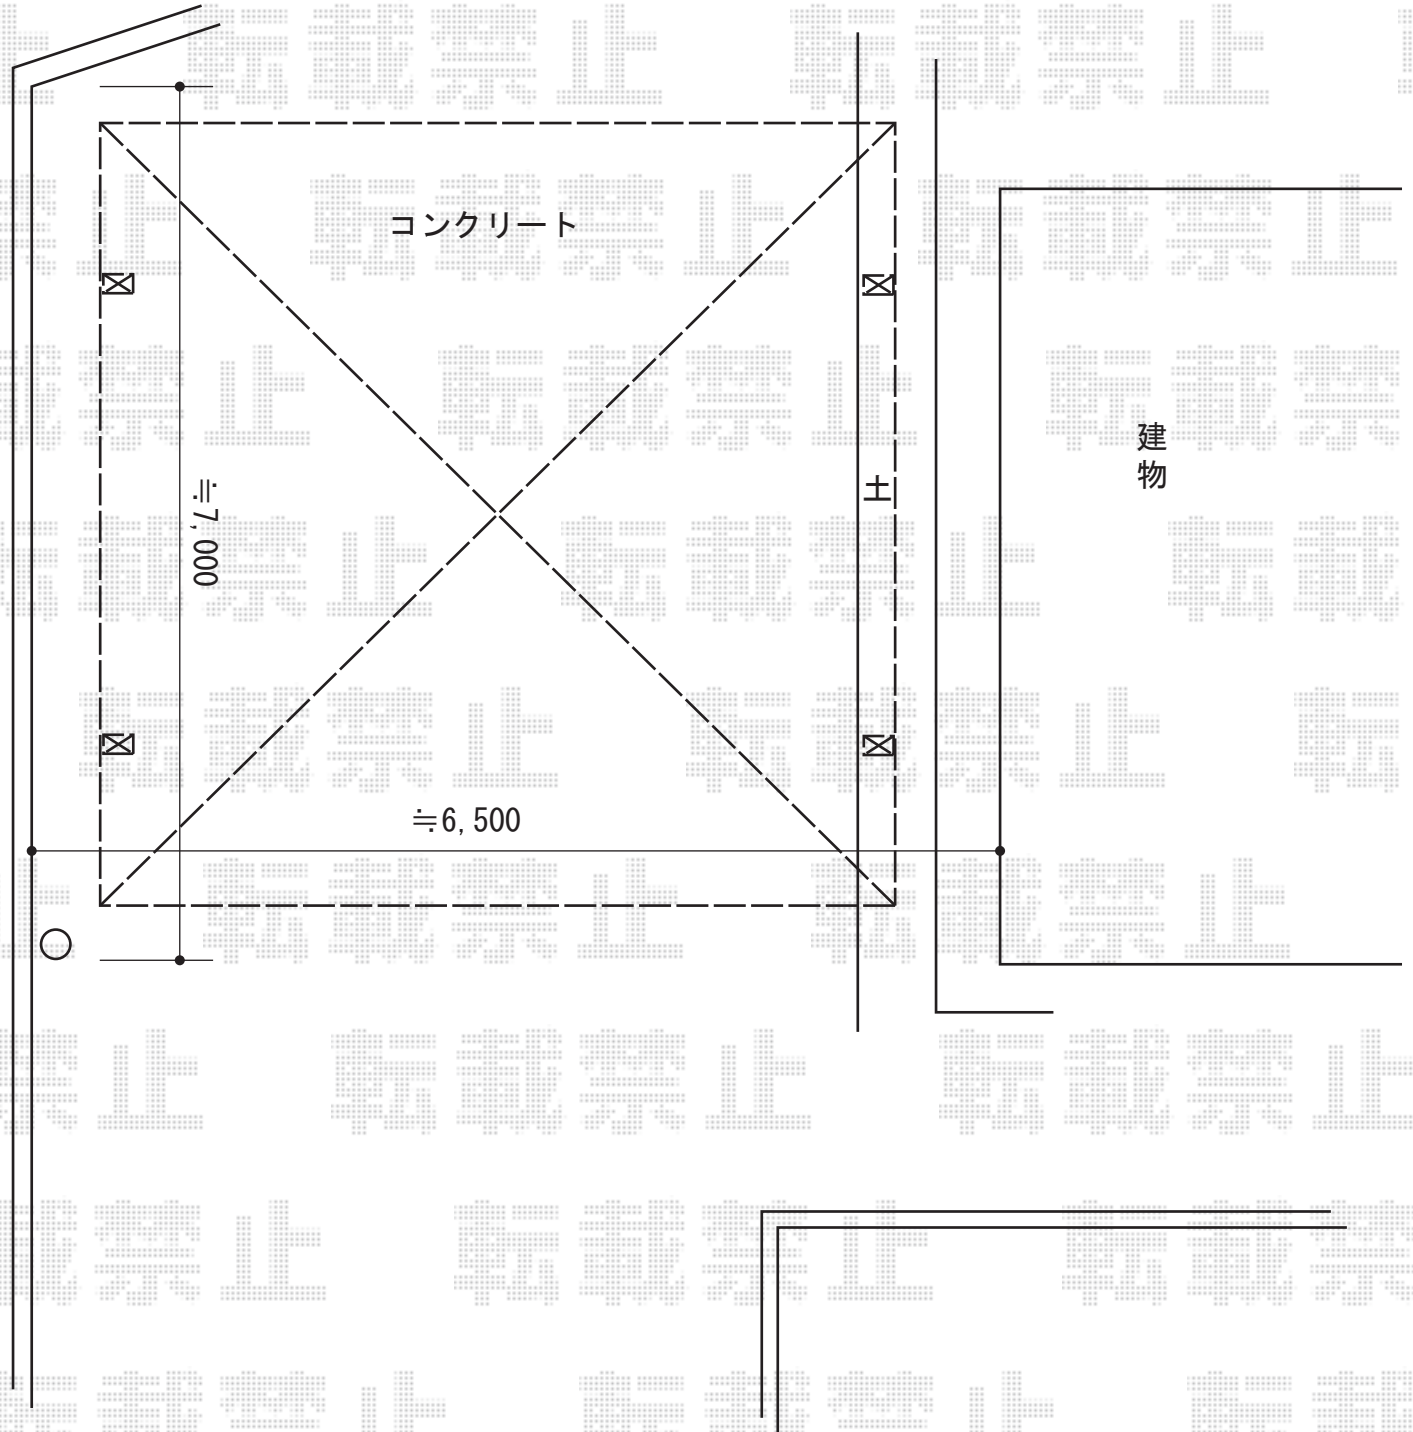

# カーポート 施工概略図

LIXIL(トステム) テリオSPORT III 3000 2台用 角柱4本仕様 積雪~100cm対応  
幅= 5,484mm  
奥行= 6,053mm  
色: オータムブラウン  
屋根材: スチール折板 (ペフ無/ t=0.8) ※価格別途  
柱仕様: ロング柱30仕様 (有効高 約3,000mm)  
横材: 無

2015-8-294406

担当者

酒井