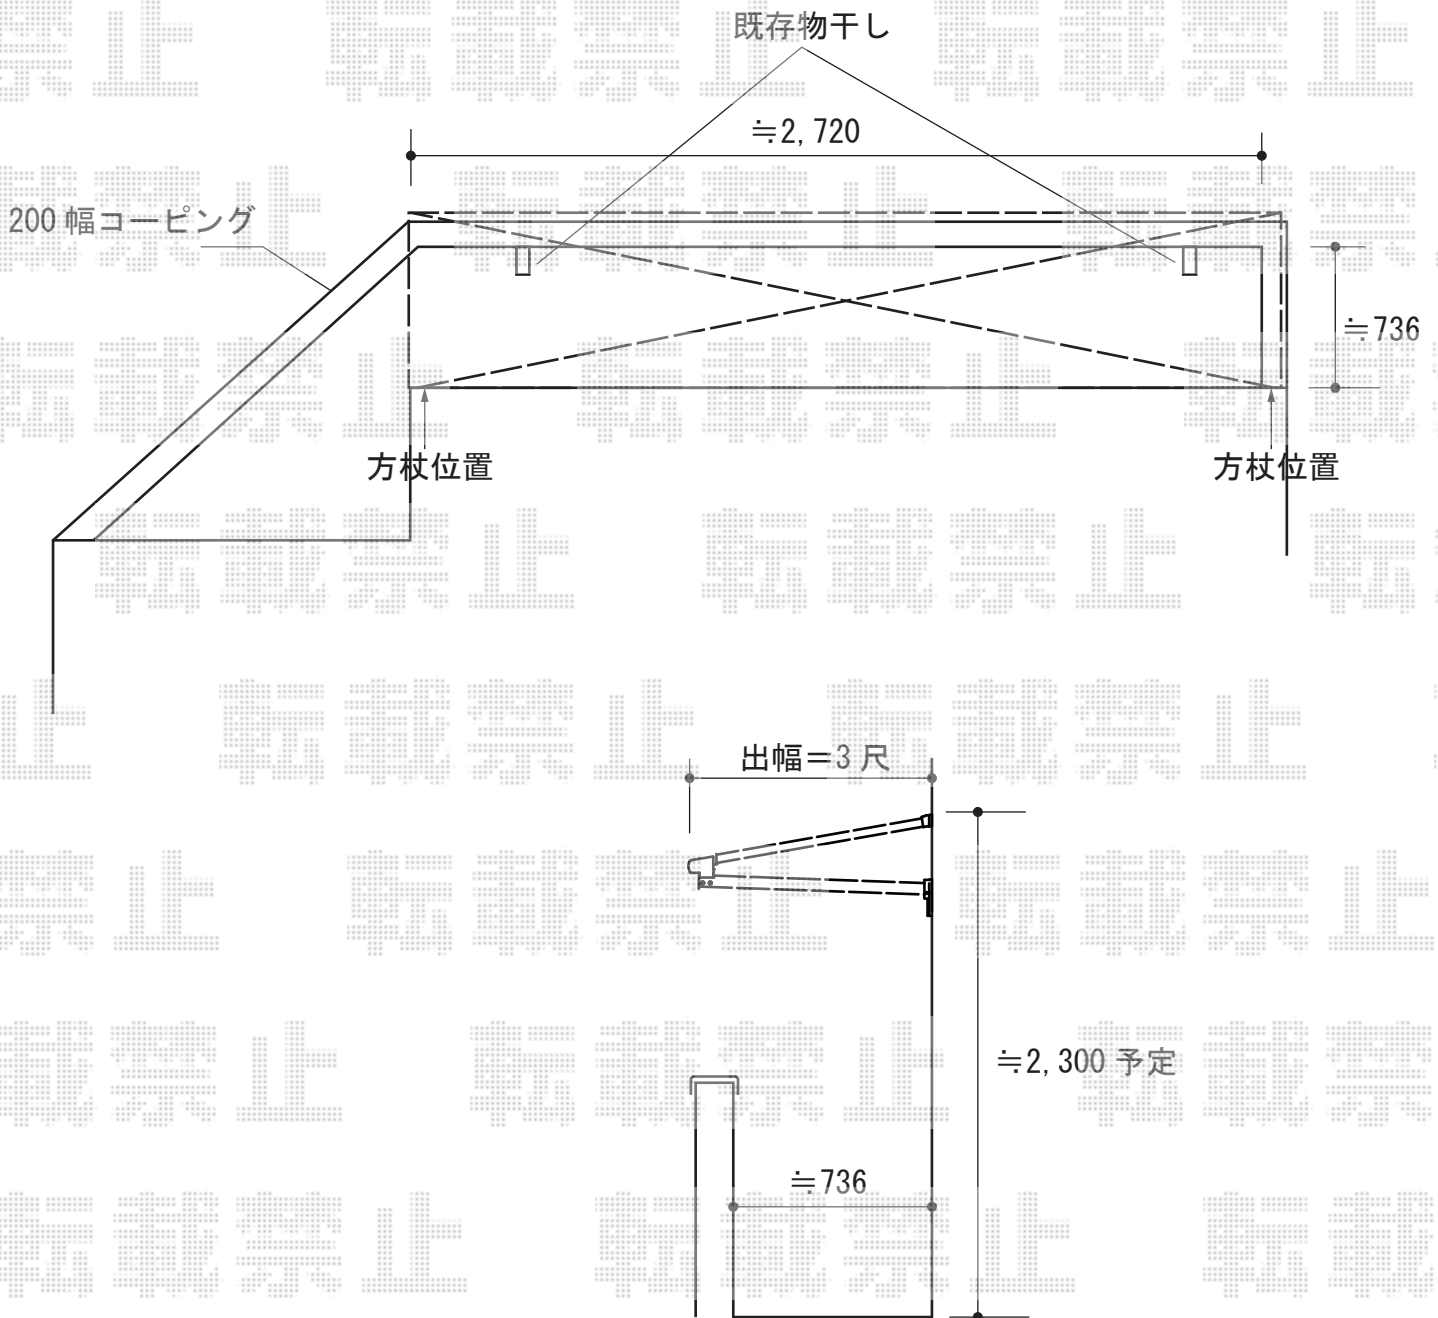

2階バルコニー屋根 施工概略図

LIXIL(トステム) <2階>ライザーテラスII F型 ルーフタイプ 単体 積雪~20cm対応
 間口= 関東間1.5間 (方杖芯々2,750mm 屋根幅2,750mm)
 出幅= 3尺 (885mm)
 色: シャイングレー
 屋根材: ポリカーボネート (クリアマット・すりガラス調)
 柱仕様: 柱無しタイプ
 施工方法: 下止め仕様

LIXIL(トステム) <3階>パワーアルファ用上下移動物干し 2本入り×1セット
 色: シャイングレー