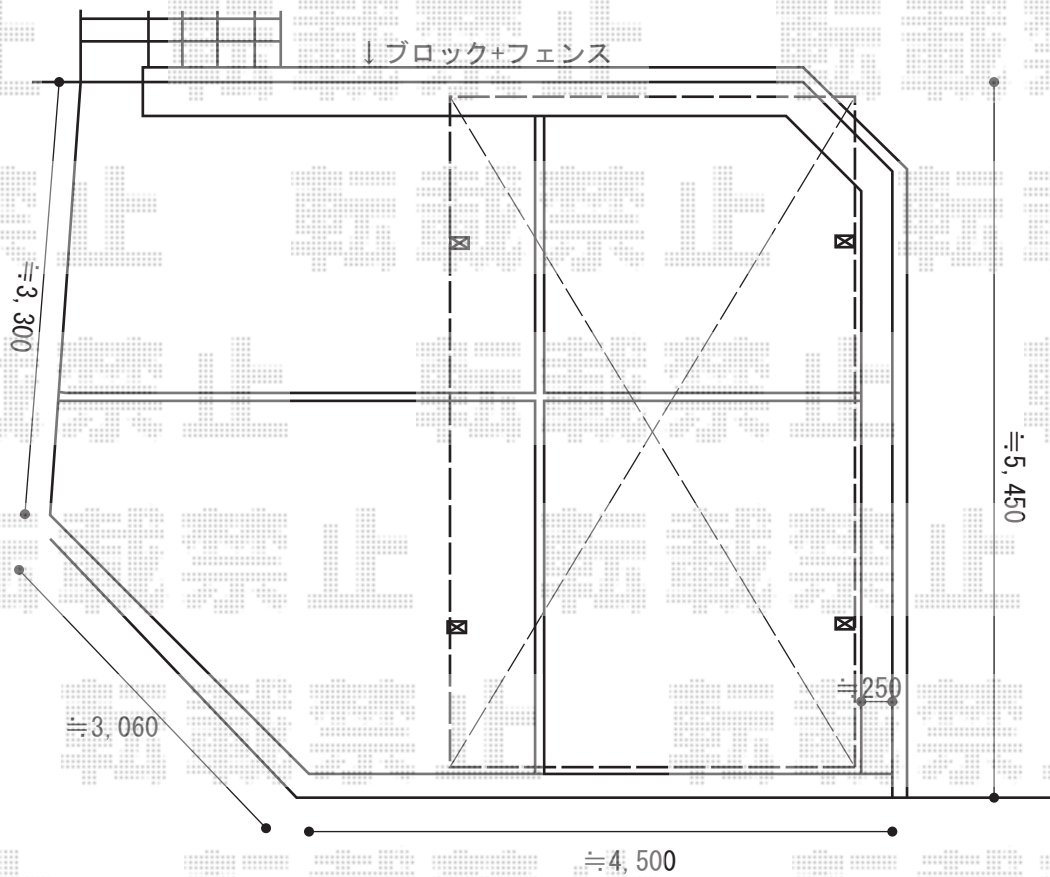

カーポート 施工概略図

YKK AP レイナワンポートグラン 積雪～20cm対応

幅= 3,034mm

奥行= 5,052mm

色： ブラウン

屋根材： 熱線遮断ポリカーボネート（アースブルーマット調）

柱仕様： ハイルーフ柱仕様（有効高 約2,300mm）*2本/標準柱仕様（有効高 約2,000mm）*2本

※納まりはイメージです