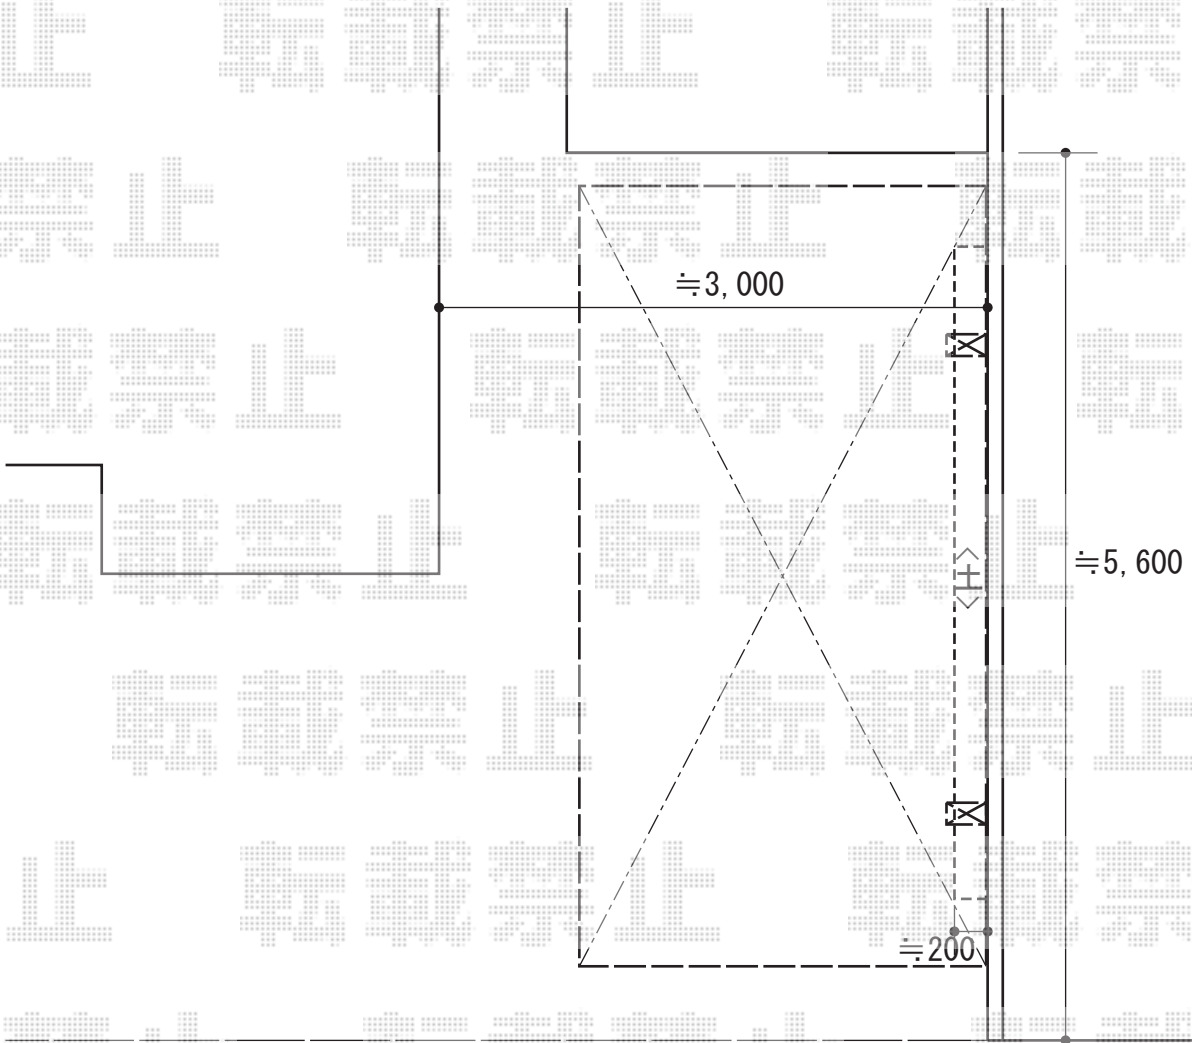

カーポート工事 施工概略図

LIXIL ネスカR (ラウンドスタイル) 積雪~20cm対応
幅= 2,400mm
奥行= 5,382mm
色: シャイングレー
屋根材: ポリカーボネート (クリアブルー)
柱仕様: ロング柱25仕様 (有効高 約2,500mm)

2015-8-294486

担当者

酒井