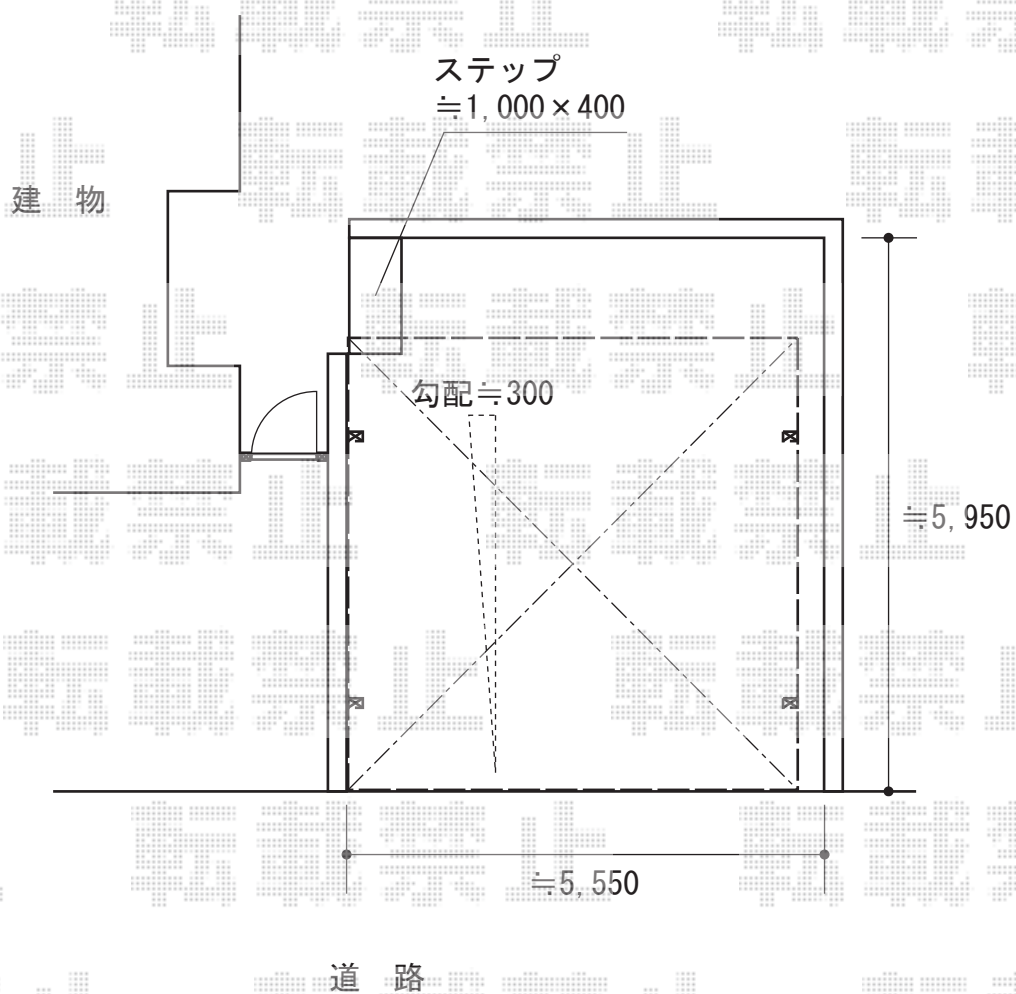

カーポート 施工概略図

LIXIL ネスカR (ラウンドスタイル) ワイド 積雪~20cm対応

幅= 5,442mm

奥行= 4,980mm

色: シャイングレー

屋根材: ポリカーボネート (クリアブルー)

柱仕様: 標準柱仕様 (有効高 約2,200mm) × 2本 / ロング柱25仕様 (有効高 約2,500mm) × 2本

2015-8-294512