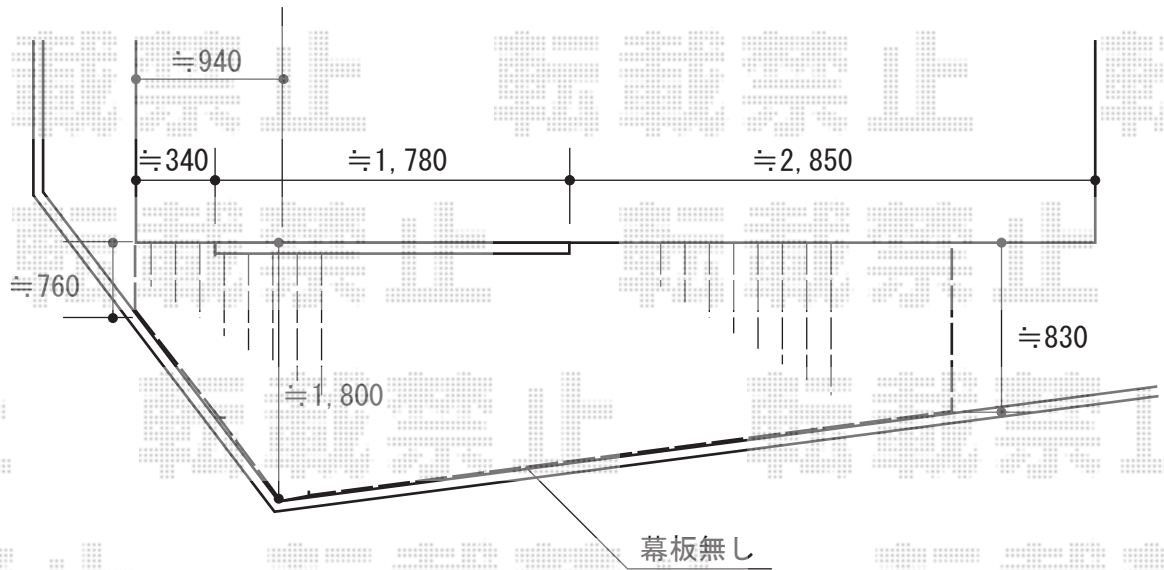

# エクステリア工事 施工概略図

ウッドデッキ床高さ、  
建物サッシ下 ( $\approx 500$ ) に  
納めさせていただきます。

YKK AP リウッドデッキ 200  
間口= 約4,051mm  
出幅= 約830mm/約760mm  
色： ナチュラルブラウン  
床板： 縦貼り  
幕板： 標準幕板 \*正面幕板なし  
束柱： Tタイプ(400~550mm) (色：カームブラック)  
追加部材： 台形斜め納まり対応部材一式