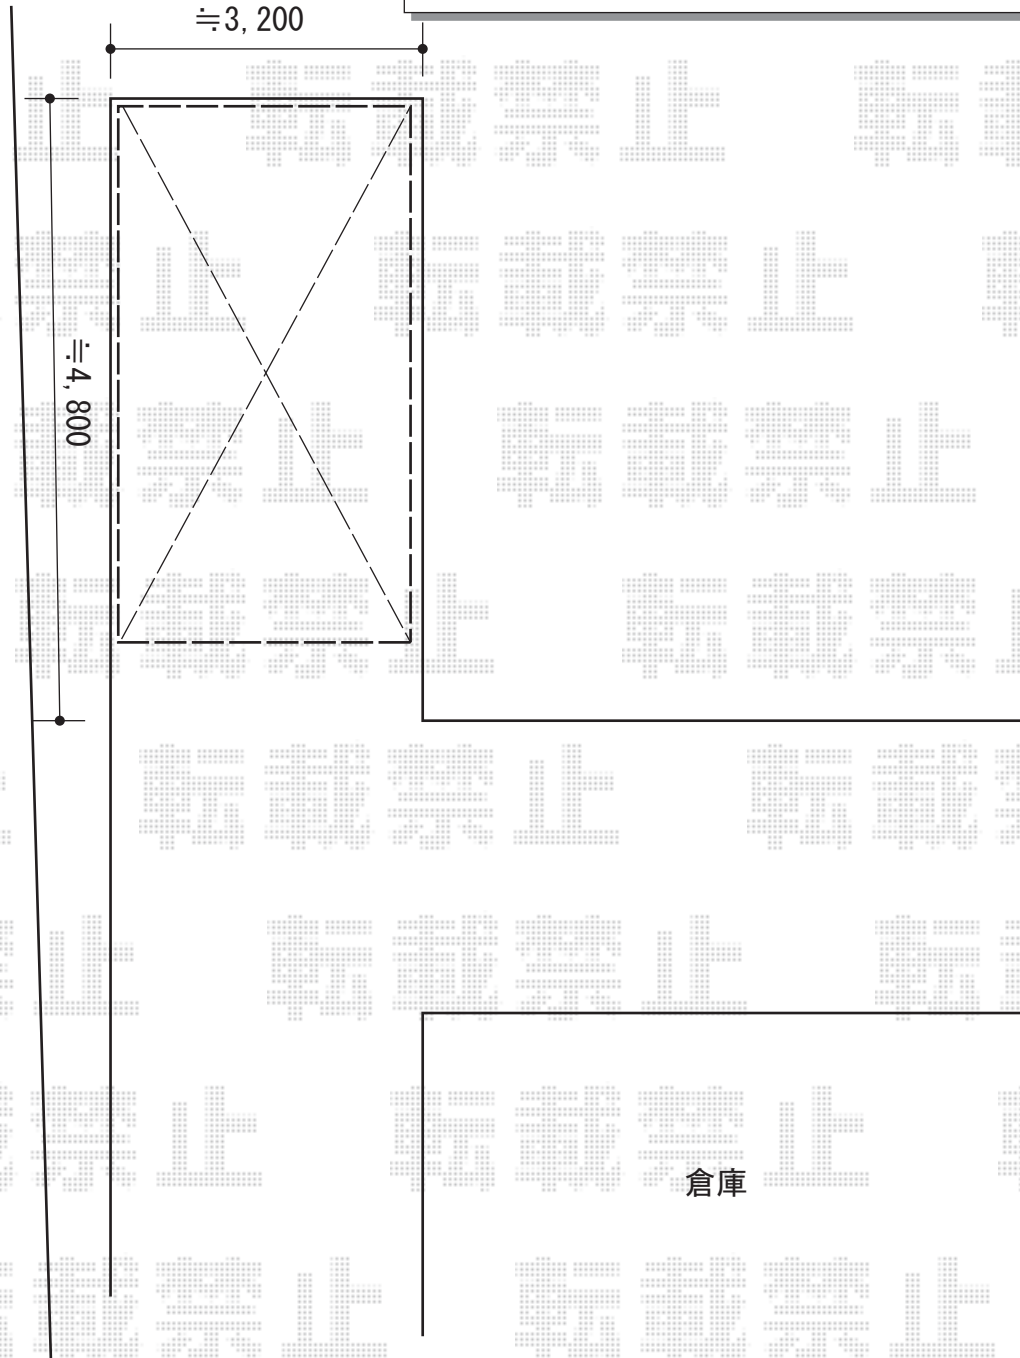

カーポート 施工概略図

YKK AP レイナワンポートグラン 積雪~20cm対応  
幅= 3,034mm  
奥行= 5,768mm  
色： プラチナステン  
屋根材： 熱線遮断ポリカーボネート（アースブルーマット調）  
柱仕様： ハイルーフ柱仕様（有効高 約2,350mm）

YKK AP 【両側】レイナワンポートグラン サイドパネル  
奥行サイズ： 長さ57用  
高さ： 1段 \*H=1036  
色： プラチナステン  
屋根材： 熱線遮断ポリカーボネート（アースブルーマット調）  
柱仕様： ハイルーフ柱仕様/間柱1本ずつ