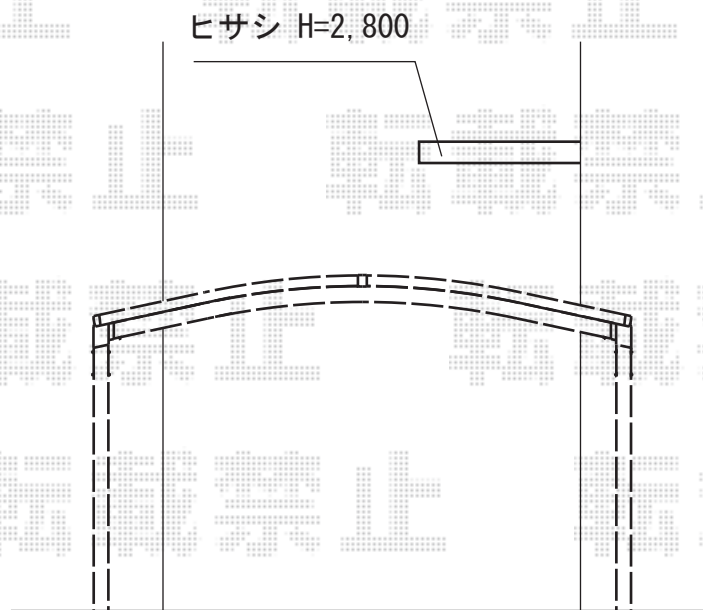

カーポート 施工概略図

YKK AP レイナツインポートグラン 積雪~20cm対応
幅= 5,392mm
奥行= 5,052mm
色 : ブラウン
屋根材 : 熱線遮断ポリカーボネート (アースブルーマット調)
柱仕様 : 標準柱仕様 (有効高 約2,000mm)

2015-8-294550

担当者

松本