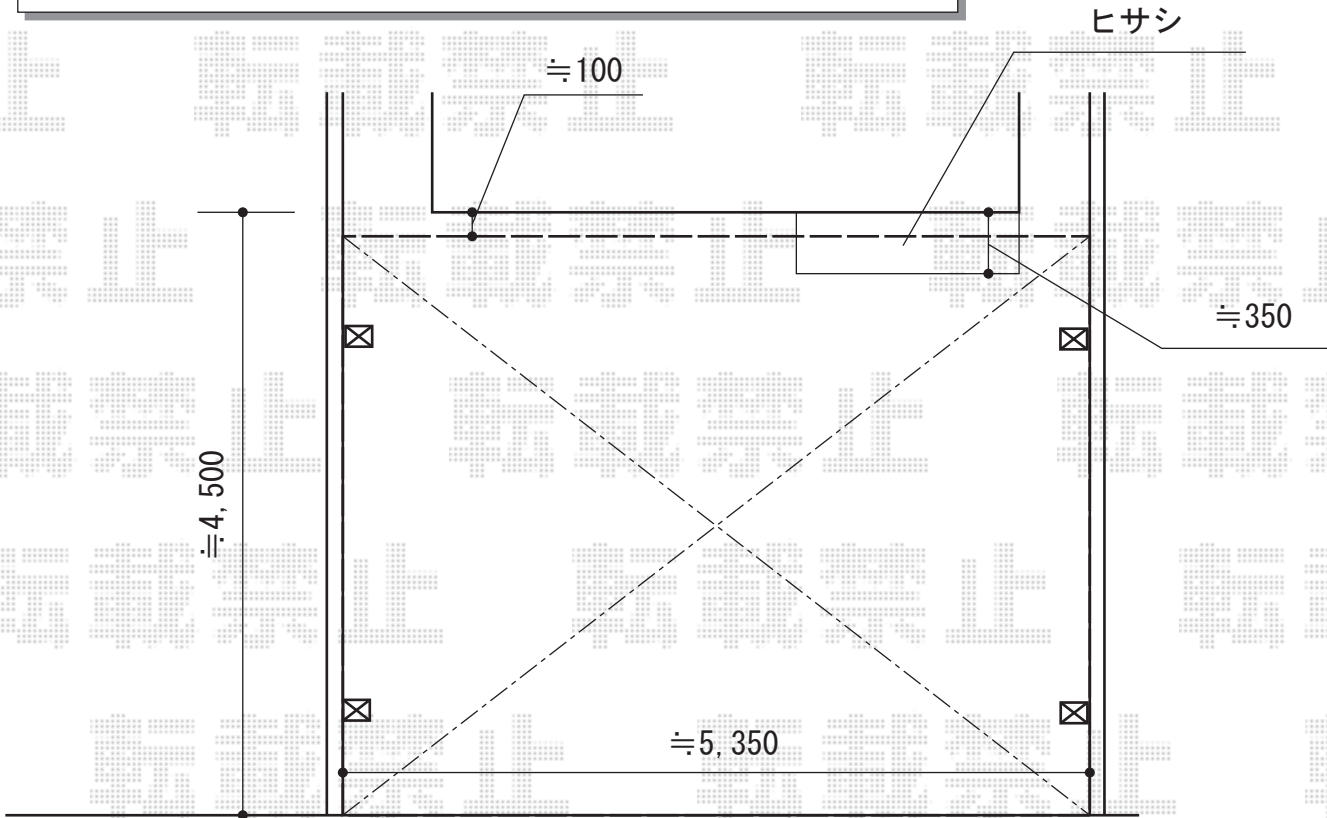

カーポート 施工概略図

YKK AP レイナツインポートグラン 積雪~20cm対応
幅= 5,392mm
奥行= 5,052mm
色 : ブラウン
屋根材 : 熱線遮断ポリカーボネート (アースブルーマット調)
柱仕様 : 標準柱仕様 (有効高 約2,000mm)

2015-8-294550

担当者

松本