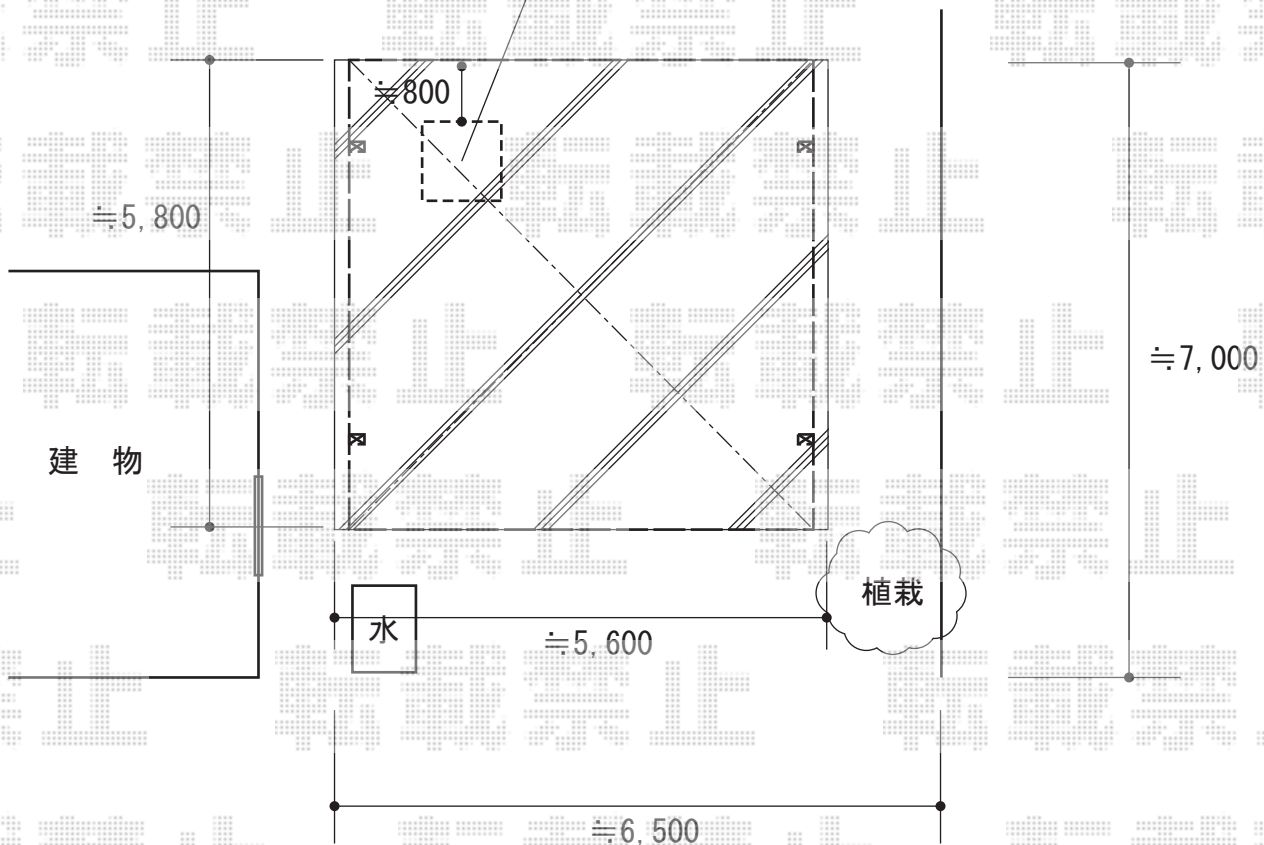

カーポート 施工概略図

LIXIL(トステム) テールポートシグマIII ワイド 積雪~20cm対応
幅= 5,432mm
奥行= 5,686mm
色 : ナチュラルシルバー
屋根材 : 熱線吸収アクアポリカーボネート (ライトブルー)
柱仕様 : ロング柱23仕様 (有効高 約2,300mm)

井戸を埋めた部分
下がる可能性がございますため
コンクリートにヒビが入る場合がございます

2015-8-294551