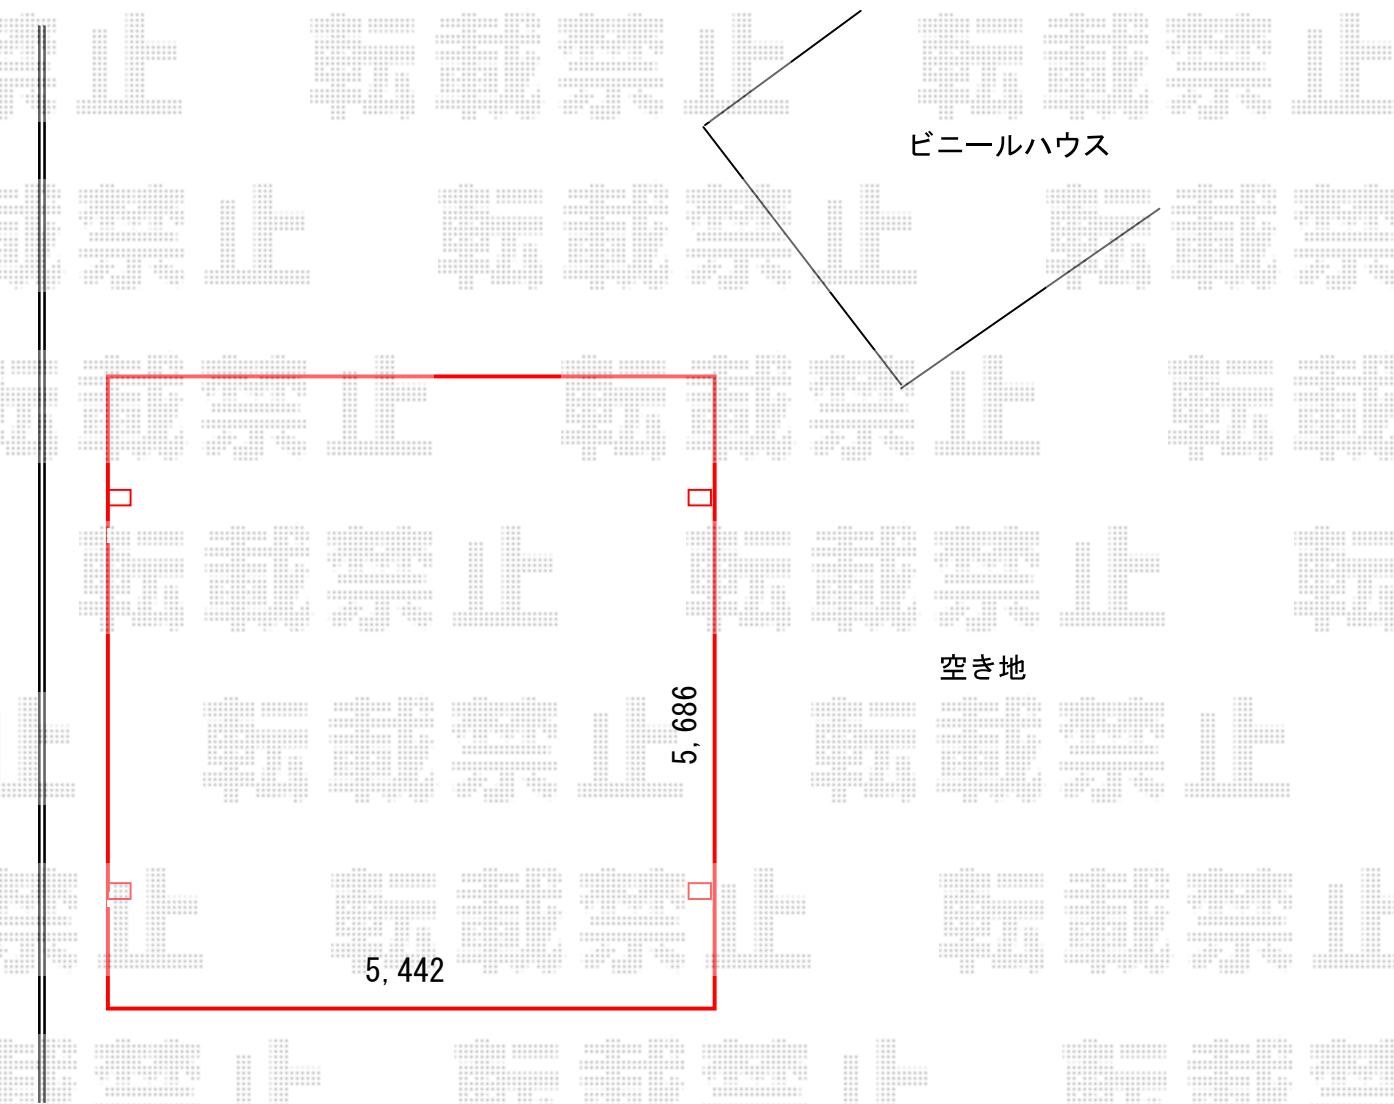

# カーポート 施工概略図

LIXIL ネスカR (ラウンドスタイル) ワイド 積雪~20cm対応  
幅= 5,442mm  
奥行= 5,686mm  
色: シャイングレー  
屋根材: 熱線吸収ポリカーボネート (ブルーマットS・すりガラス調)  
柱仕様: 標準柱仕様 (有効高 約2,200mm)

※納まりはイメージです

2015-8-294571

担当者

赤松

**エクスショップ**

現場状況や作図制限により概略図の内容と多少の違いが生じることがございます。  
施工時は、現場優先とさせて頂きたく思いますので、お立会い頂き、最終のご指示のほど、何卒、宜しくお願い致します。  
全ての著作権はエクスショップに帰属します。当社とのお取引目的以外の使用・複製・転載は如何なる場合も禁止しております。