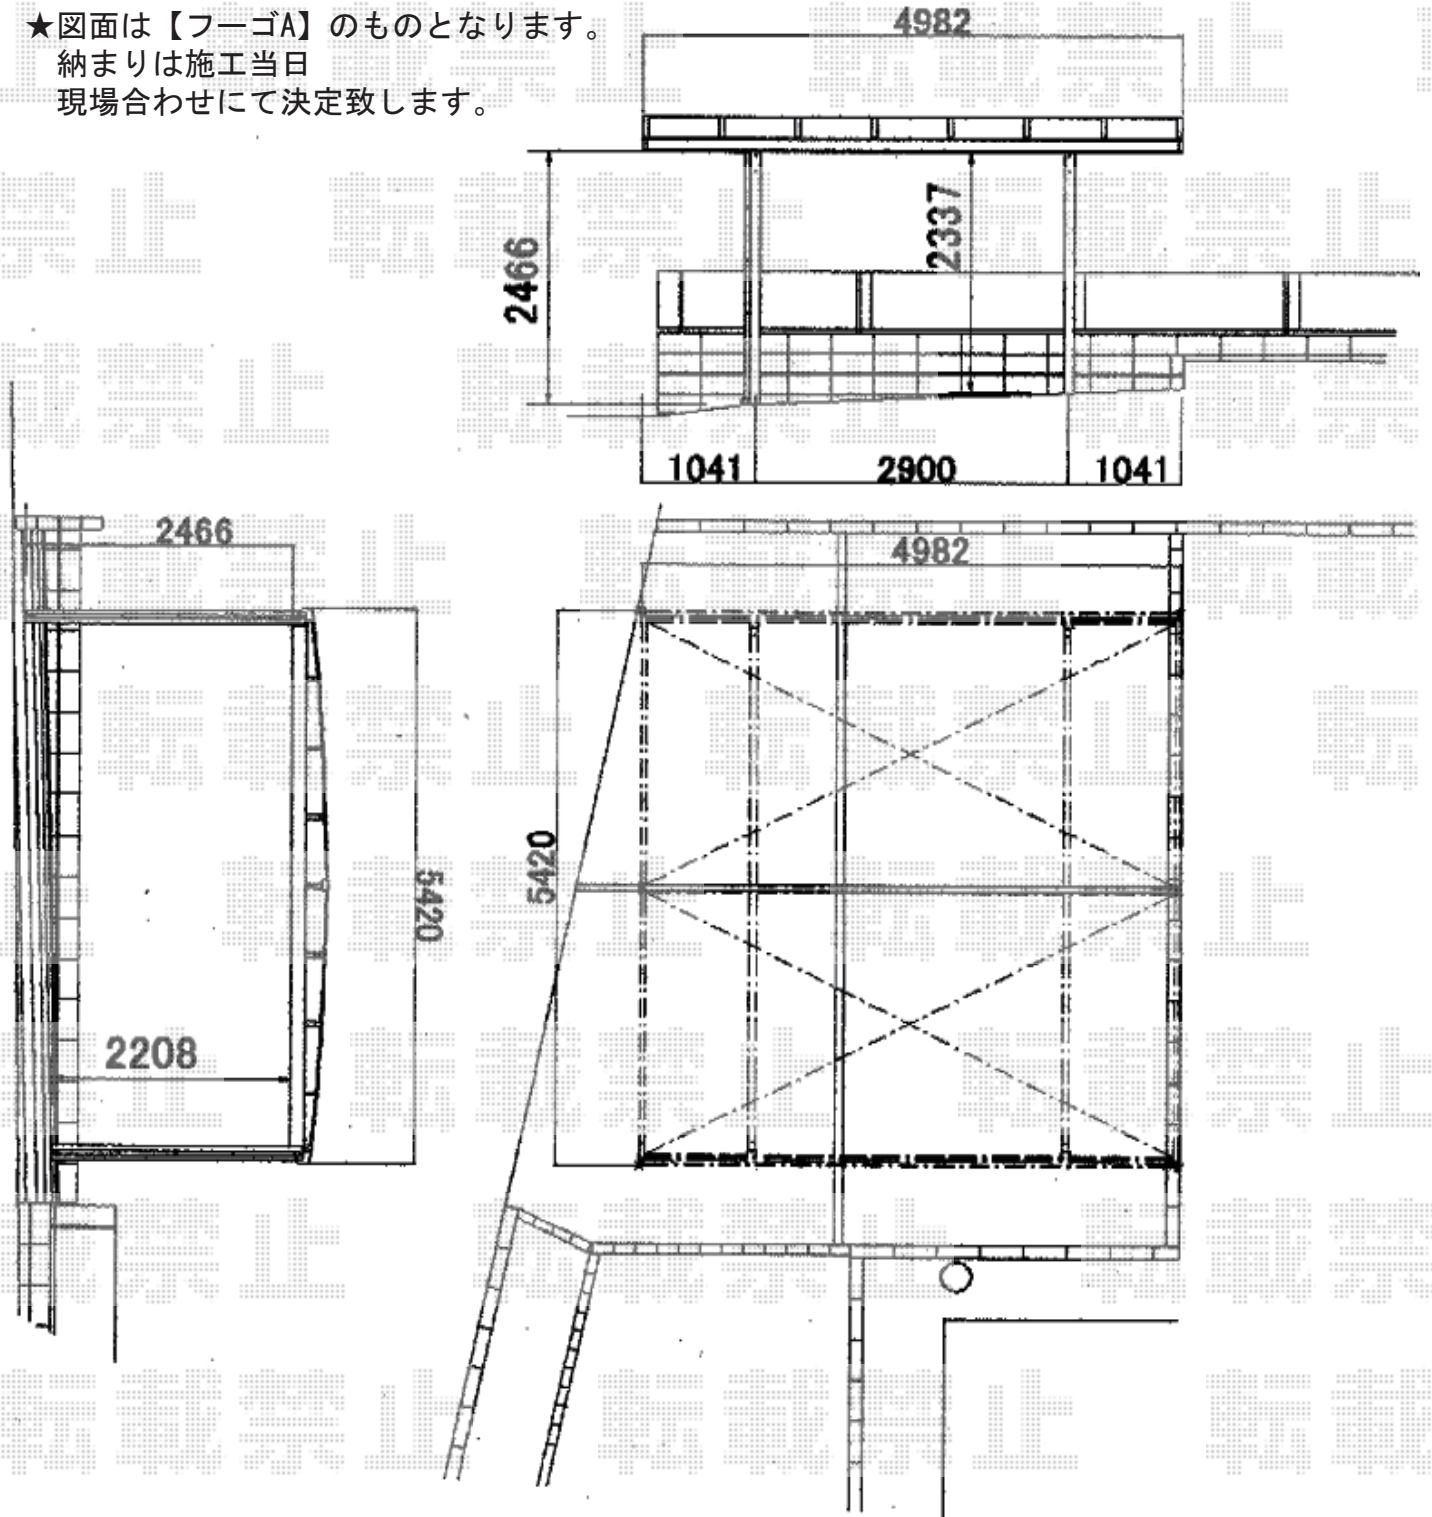

カーポート工事 施工概略図

LIXIL ネスカR (ラウンドスタイル) ワイド 積雪~20cm対応
幅= 5,139mm
奥行= 4,980mm
色: シャイングレー
屋根材: ガリレポリカ (クリアマット・すりガラス調)
柱仕様: ロング柱25仕様 (有効高 約2,500mm)

★図面は【フーゴA】のものとなります。
納まりは施工当日
現場合わせにて決定致します。

2015-8-294660

担当者

松本