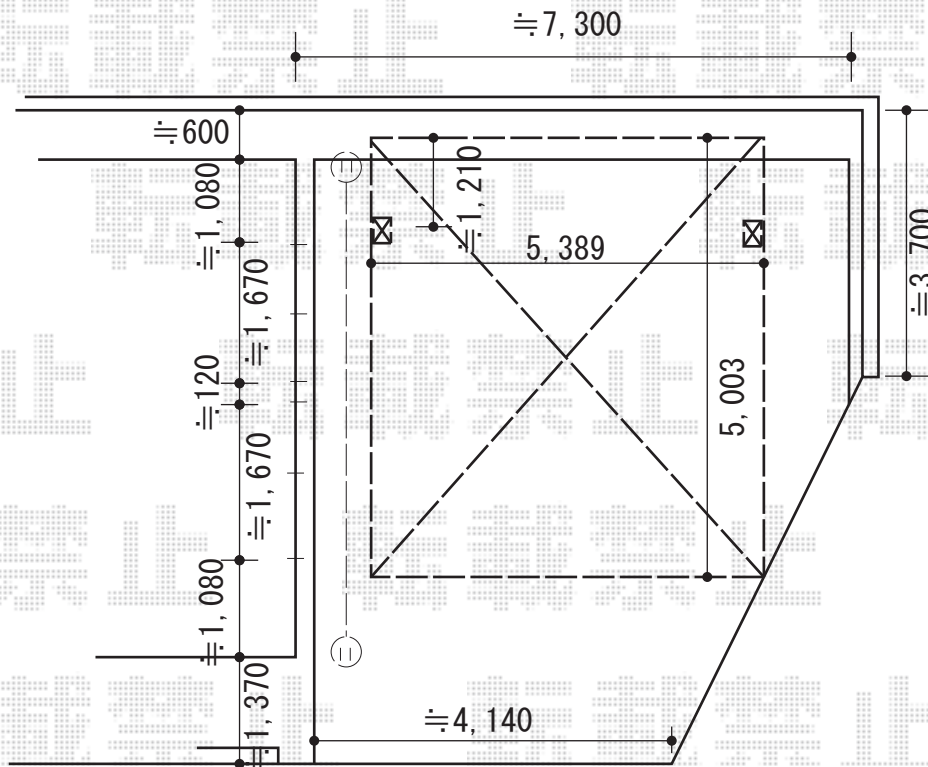

カーポート 施工概略図

YKK AP エフルージュツインEX 後方支持タイプ 積雪~20cm対応
 幅= 5,398mm
 奥行= 5,052mm
 色： ピュアシルバー
 屋根材： 熱線遮断ポリカーボネート（クリアマット）
 柱仕様： ハイルフ柱仕様（有効高 約2,300mm）

※こちらは、4Gワイドの施工概略図となります

2015-8-294664

担当者

松本