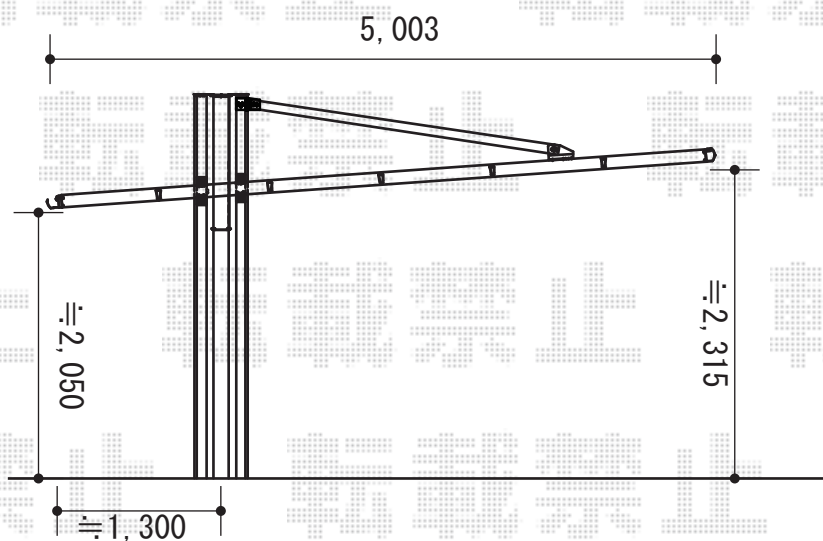

カーポート 施工概略図

YKK AP エフルージュツインEX 後方支持タイプ 積雪~20cm対応
 幅= 5,398mm
 奥行= 5,052mm
 色： ピュアシルバー
 屋根材： 熱線遮断ポリカーボネート（クリアマット）
 柱仕様： ハイルフ柱仕様（有効高 約2,300mm）

※こちらは、4Gワイドの施工概略図となります

2015-8-294664

担当者

松本