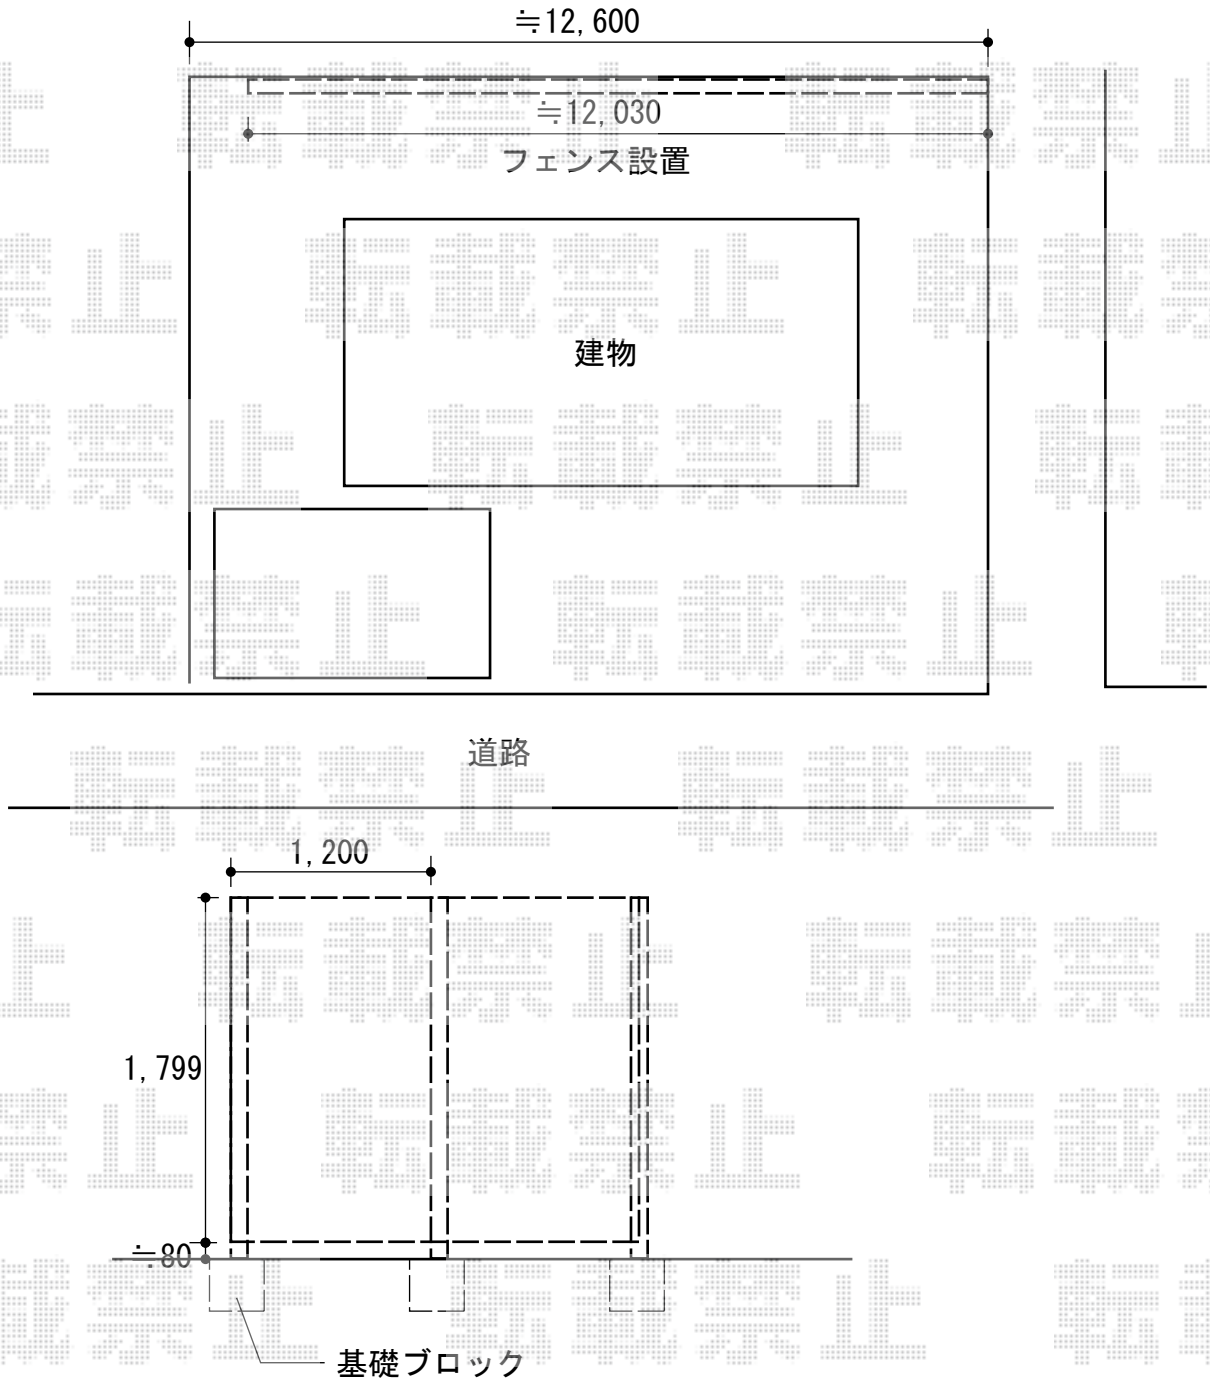

フェンス 施工概略図

YKK AP ルシラス スクリーンフェンスR02型 木調色
単体セット(本体+柱セット)= T190本体1枚 (W1,200×H1,879mm) ×1セット
連結用セット(本体+柱セット)= T190J本体1枚 (W1,200×H1,879mm) ×9セット
色: キャラメルチーク

2015-8-294672

担当者

仲西