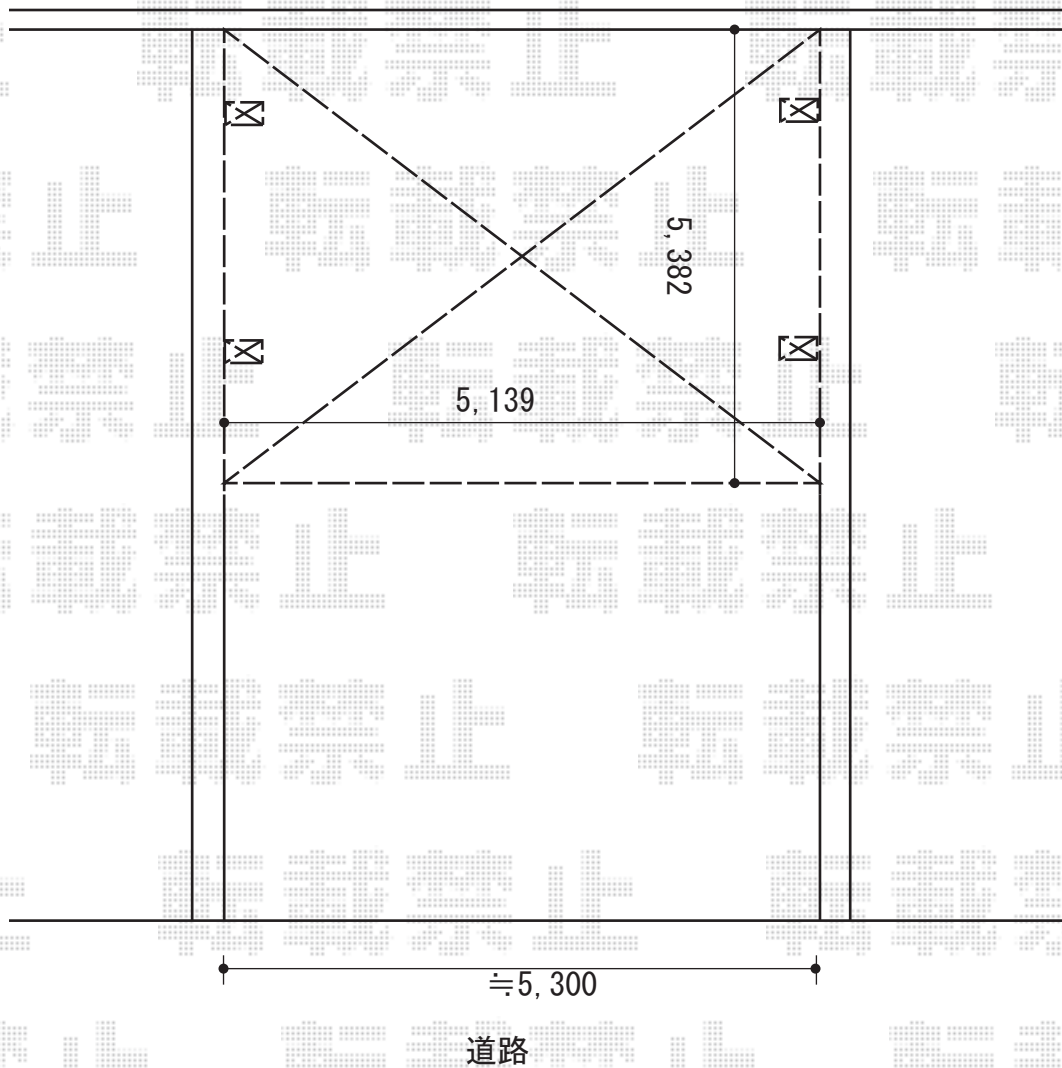

カーポート 施工概略図

LIXIL ネスカR (ラウンドスタイル) ワイド 積雪~20cm対応

幅= 5,139mm

奥行= 5,382mm

色 : シャイングレー

屋根材 : 熱線吸収ポリカーボネート (ブルーマットS・すりガラス調)

柱仕様 : ロング柱25仕様 (有効高 約2,500mm)

2015-8-294678