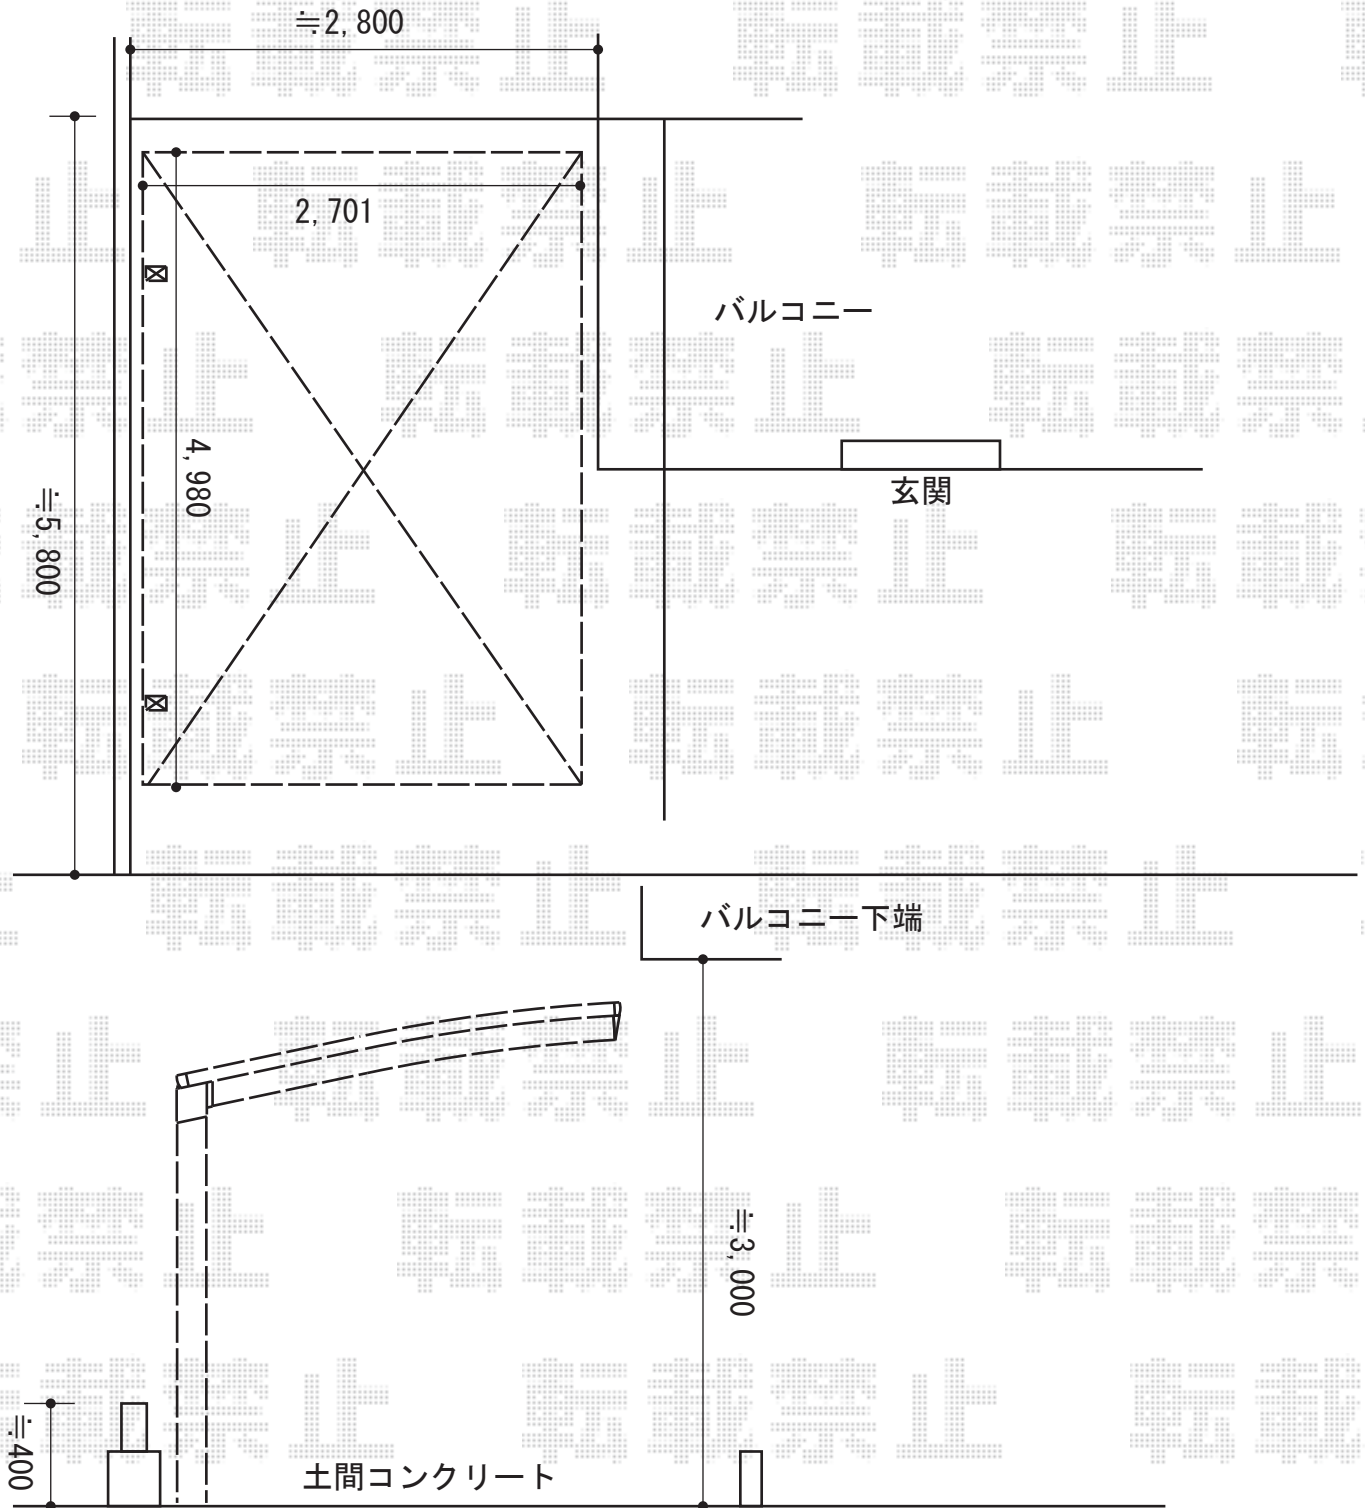

# カーポート 施工概略図

LIXIL ネスカR (ラウンドスタイル) 積雪~20cm対応  
幅= 2,701mm  
奥行= 4,980mm  
色: ナチュラルシルバー  
屋根材: ポリカーボネート (クリアブルー)  
柱仕様: ロング柱25仕様 (有効高 約2,500mm)

2015-8-294680

担当者

酒井