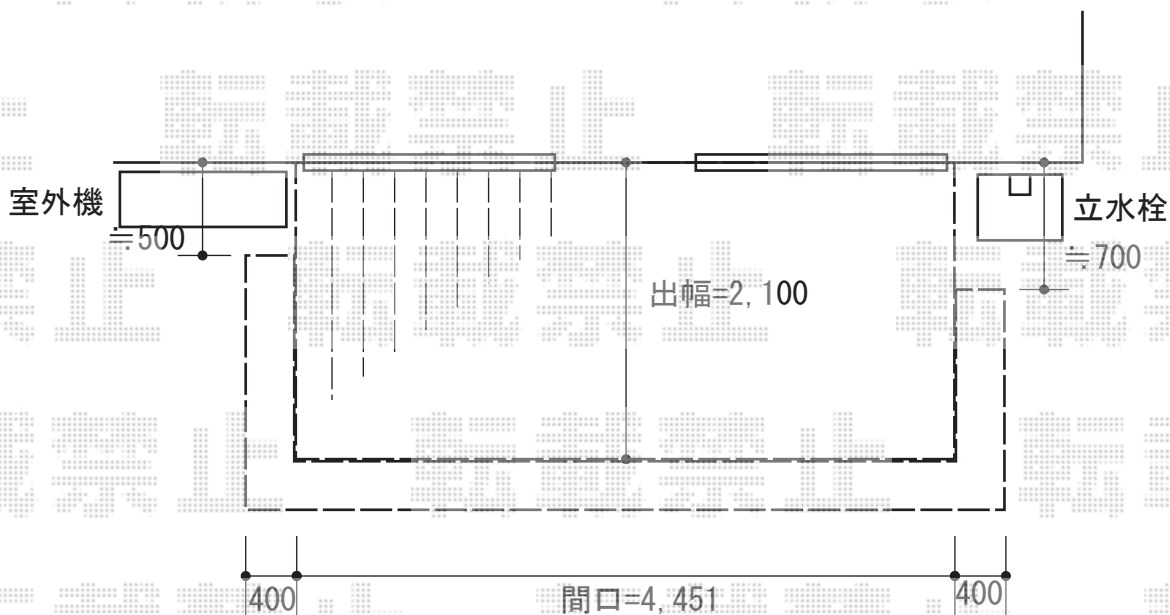

ウッドデッキ 施工概略図

YKK AP リウッドデッキ 200
間口= 2.5間(4,451mm)
出幅= 7尺(2,120mm)
色： レッドブラウン
床板： 縦貼り
幕板： 標準幕板
束柱： Sタイプ(550mm) (色： カームブラック)
オプション： 段床セット1段 正面・両側面タイプ

2015-8-294743

担当者

栢田