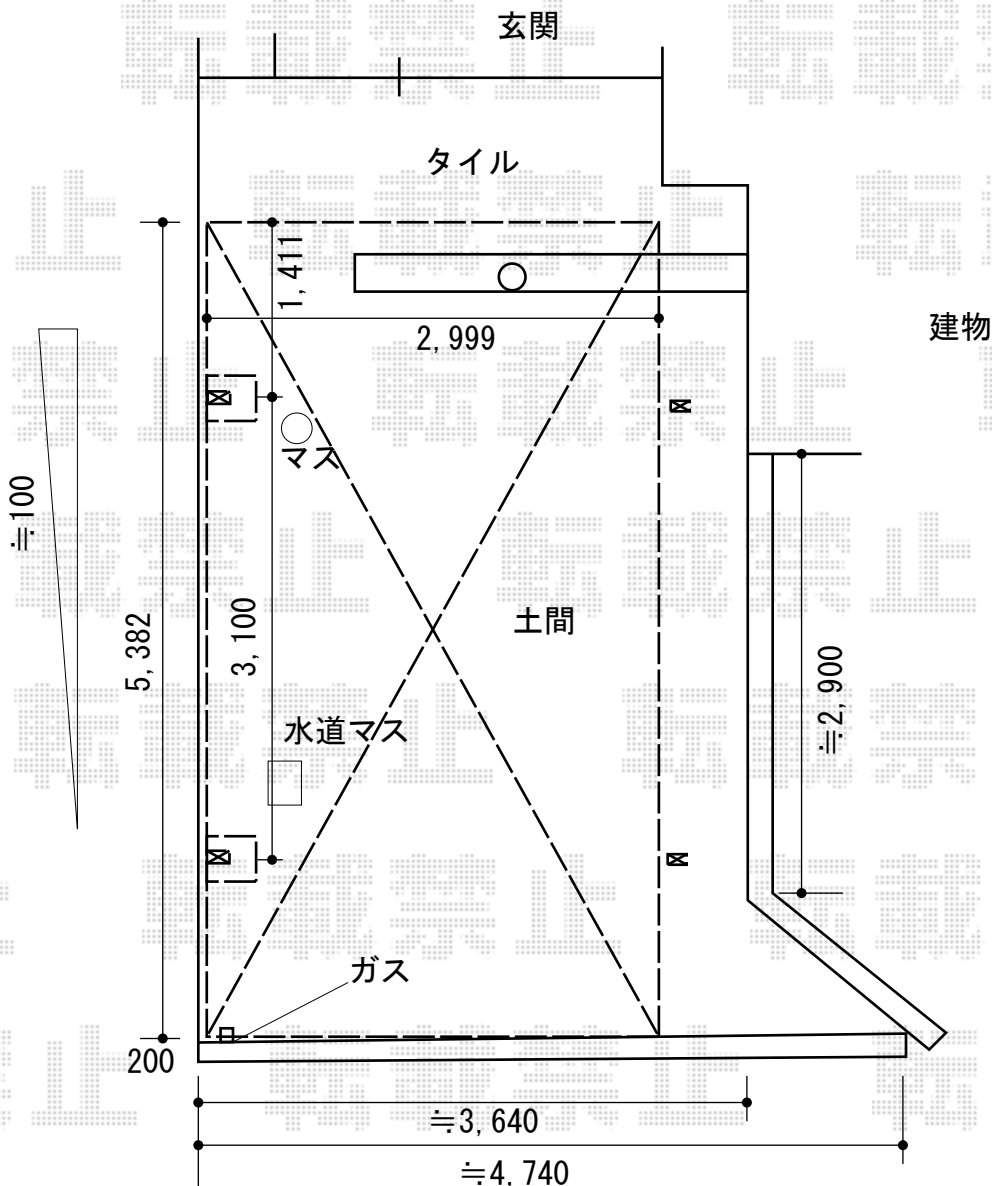

カーポート 施工概略図

LIXIL ネスカR (ラウンドスタイル) 積雪~20cm対応

幅= 2,999mm

奥行= 5,382mm

色: シャイングレー

屋根材: 熱線吸収ポリカーボネート (クリアマットS・すりガラス調)

柱仕様: ロング柱25仕様 (有効高 約2,500mm)

LIXIL ネスカR 着脱式サポート ロング柱 (H25) 用 2本入り×1セット

色: シャイングレー

2015-8-294753

担当者

酒井