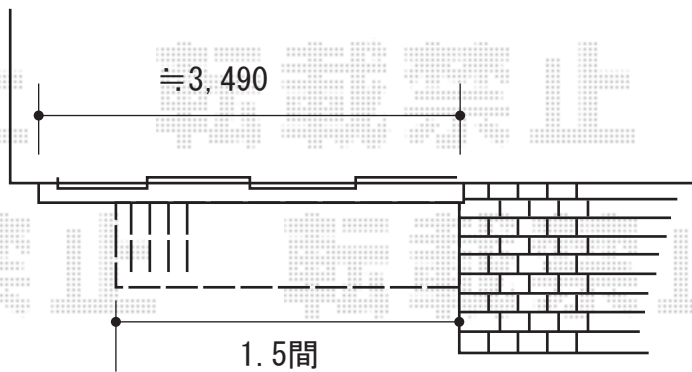

ウッドデッキ 施工概略図

YKK AP リウッドデッキ 200
間口= 1.5間 (2,651mm)
出幅= 3尺 (920mm)
色: レッドブラウン
床板: 縦貼り
幕板: 標準幕板
束柱: Tタイプ (400~550mm) (色: プラチナステン)

2015-8-294855

担当者

米澤