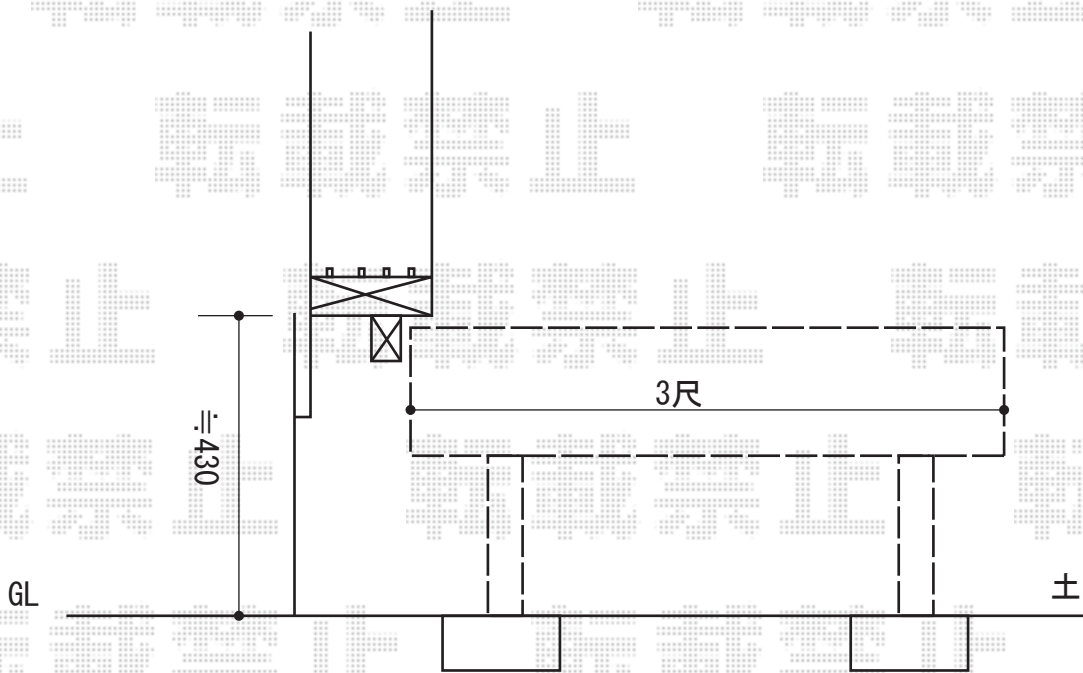

ウッドデッキ 施工概略図

YKK AP リウッドデッキ 200
間口= 1.5間 (2,651mm)
出幅= 3尺 (920mm)
色: レッドブラウン
床板: 縦貼り
幕板: 標準幕板
束柱: Tタイプ (400~550mm) (色: プラチナステン)

2015-8-294855

担当者

米澤