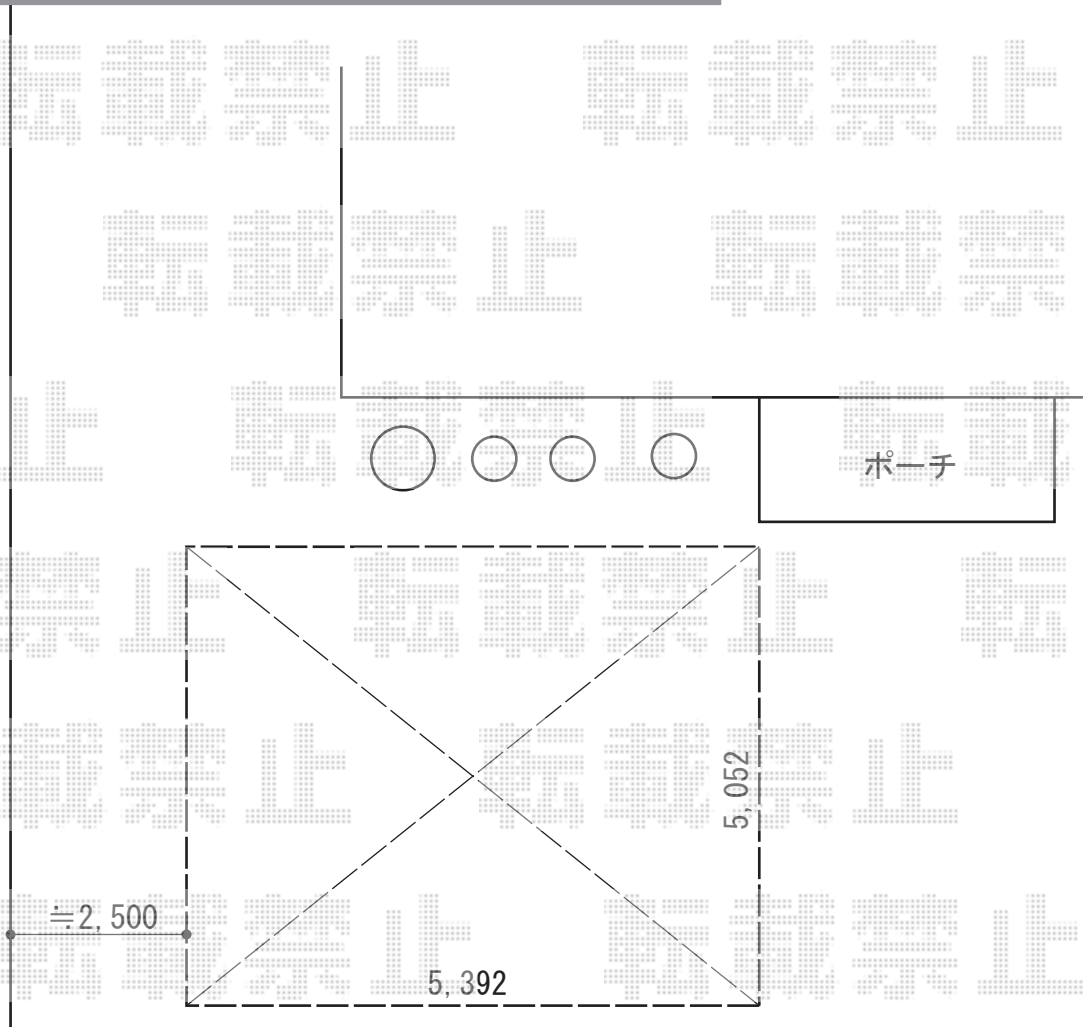

カーポート工事 施工概略図

Value Select プレシオスポート ワイド 積雪~20cm対応
幅= 5,392mm
奥行= 5,052mm
色： グレースブラウン
屋根材： 熱線遮断ポリカーボネート（スカイブルーマット調）
柱仕様： ハイーフ柱仕様（有効高 約2,250mm）

2015-8-294858

担当者

酒井