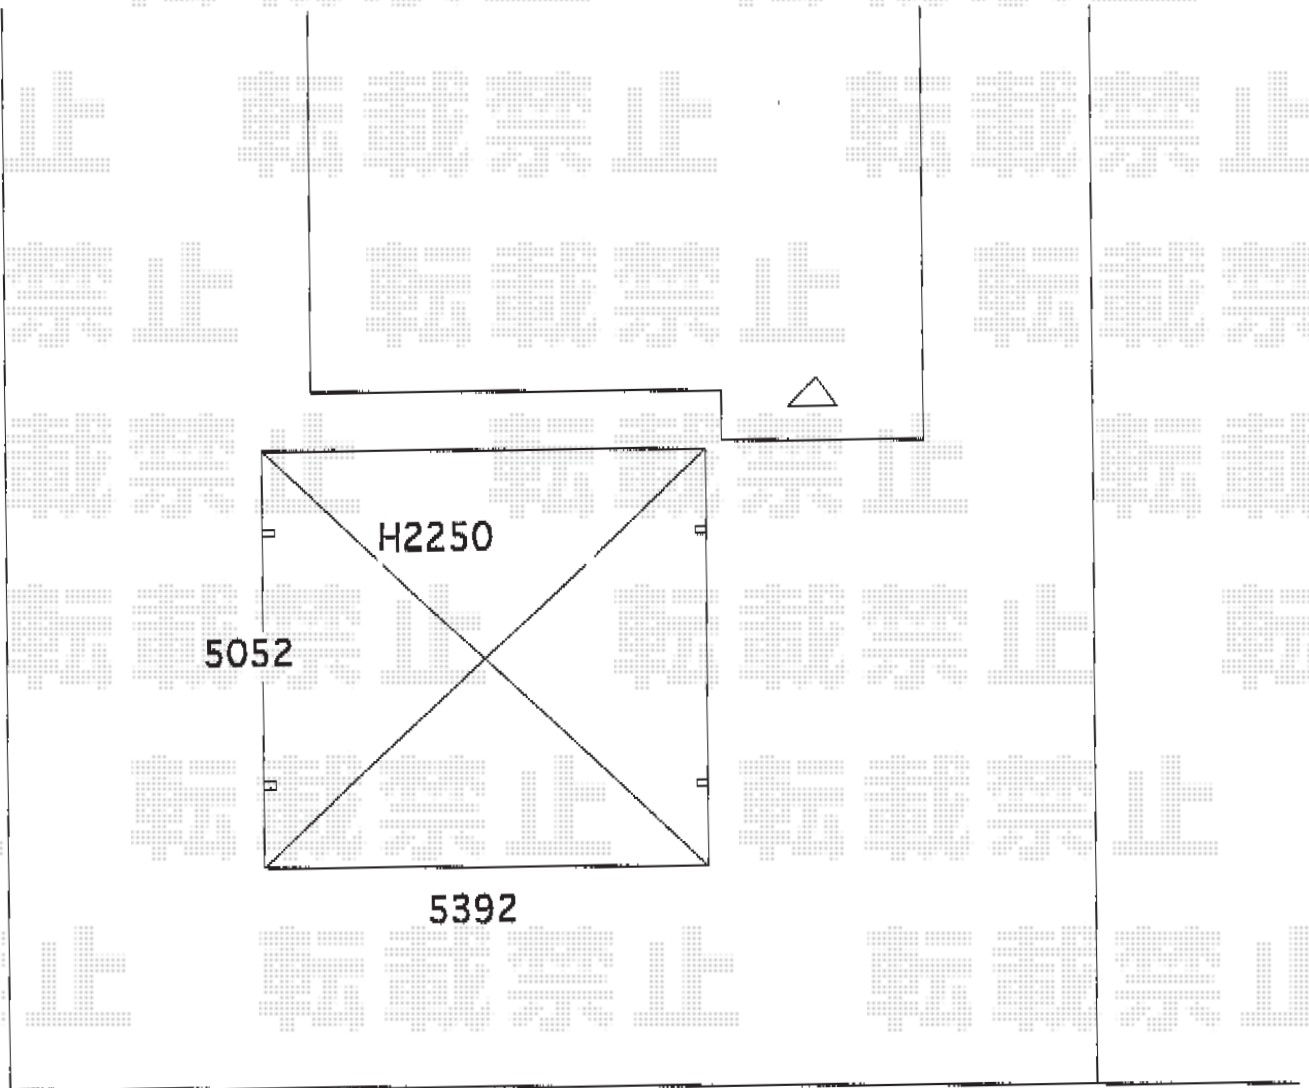

カーポート 施工概略図

Value Select プレシオスポーツ ワイド 積雪~20cm対応
幅= 5,392mm
奥行= 5,052mm
色： ノーブルステン
屋根材： 熱線遮断ポリカーボネート（スカイブルーマット調）
柱仕様： ハイルフ柱仕様（有効高 約2,250mm）

2015-8-294894

担当者

松本