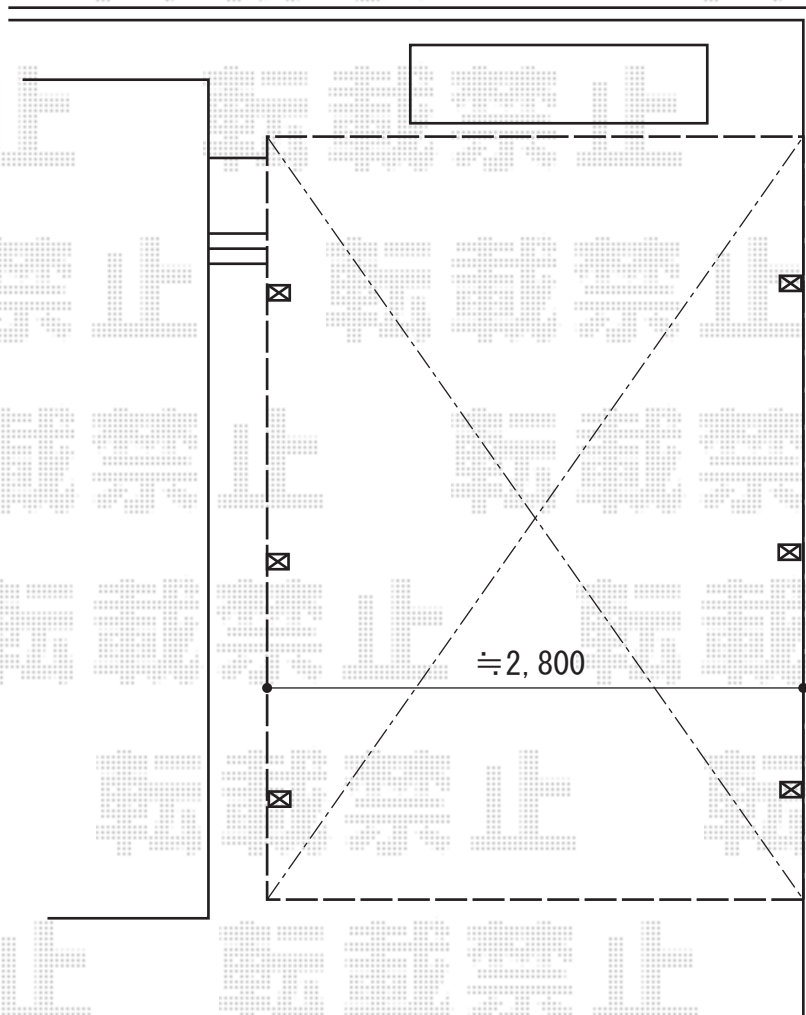

カーポート 施工概略図

LIXIL(トステム) テリオスポーツIII 4500 角柱6本仕様 積雪~150cm対応
幅= 3,084mm
奥行= 6,053mm
色: シャイングレー
屋根材: スチール折板(ペフ無/t=0.8) ※価格別途
柱仕様: 標準柱仕様(有効高 約2,300mm)
横材: 無し

2015-8-294900

担当者

酒井