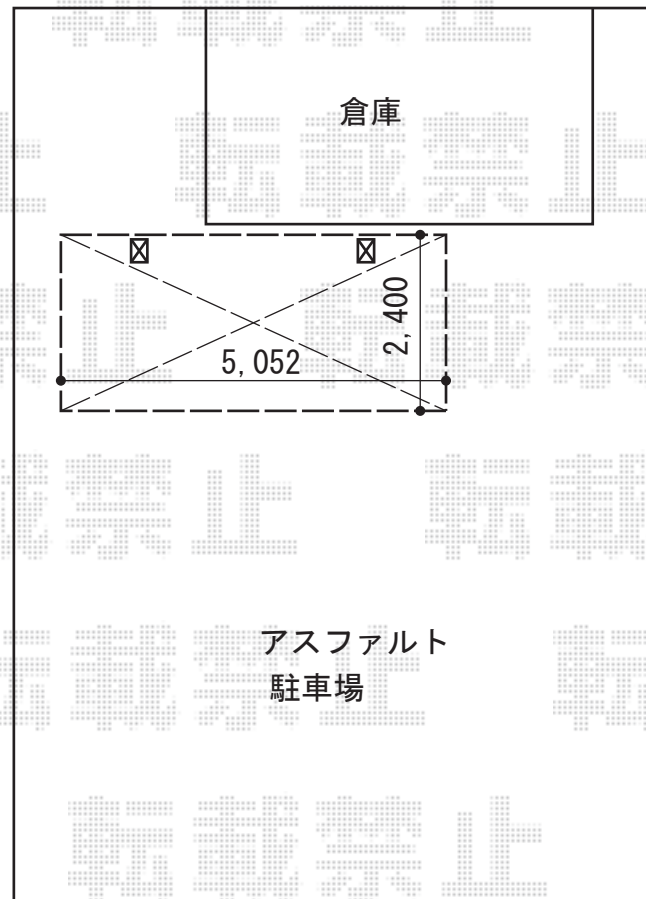

カーポート 施工概略図

YKK AP レイナポートグラン 積雪～20cm対応
幅= 2,400mm
奥行= 5,052mm
色： ブラウン
屋根材： ポリカーボネート（スモークブラウン）
柱仕様： ハイルフ柱仕様（有効高 約2,350mm）

2015-8-294910

担当者

赤松