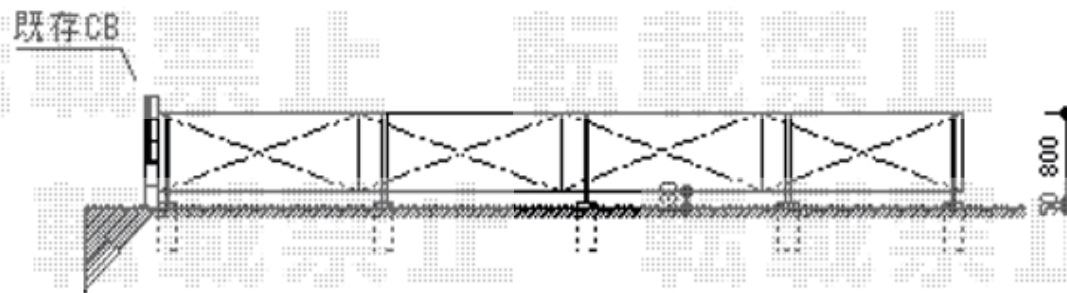

フェンス 施工概略図

LIXIL (TOEX) ライシスフェンス8型 フリーポールタイプ  
 本体1枚 (W×H) = (1,975.5×800mm) × 4枚  
 柱 : T-8×5本  
 部品セット : 5セット  
 端部キャップ : 1セット  
 色 : オータムブラウン