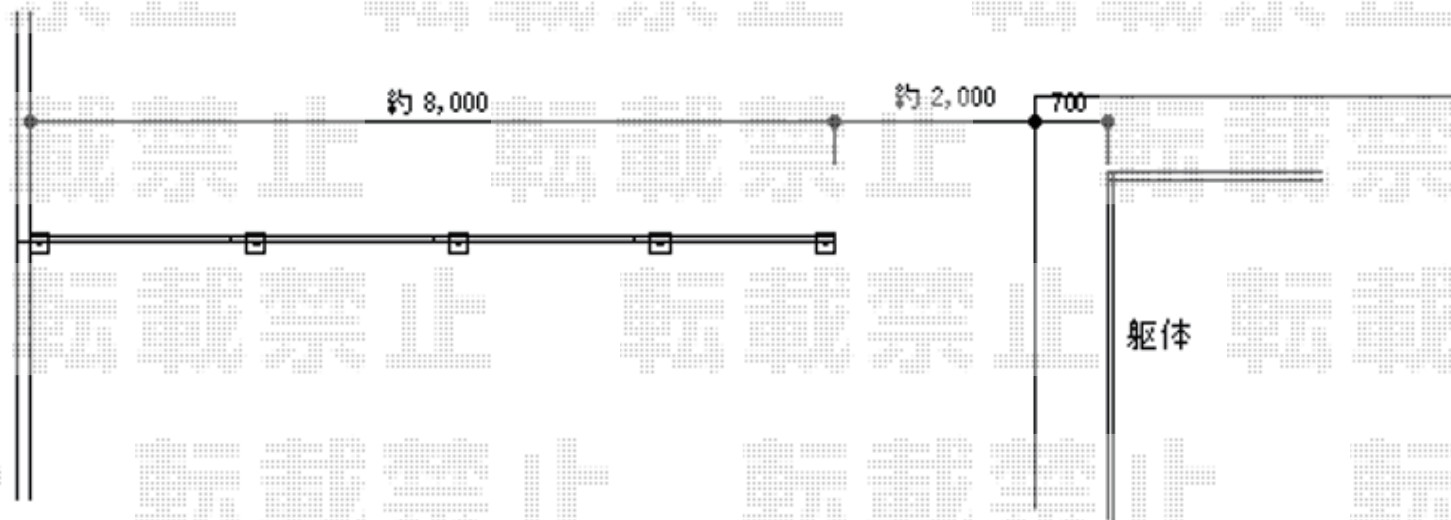

フェンス 施工概略図

LIXIL (TOEX) ライシスフェンス8型 フリーポールタイプ  
 本体1枚 (W×H) = (1,975.5×800mm) × 4枚  
 柱 : T-8×5本  
 部品セット : 5セット  
 端部キャップ : 1セット  
 色 : オータムブラウン