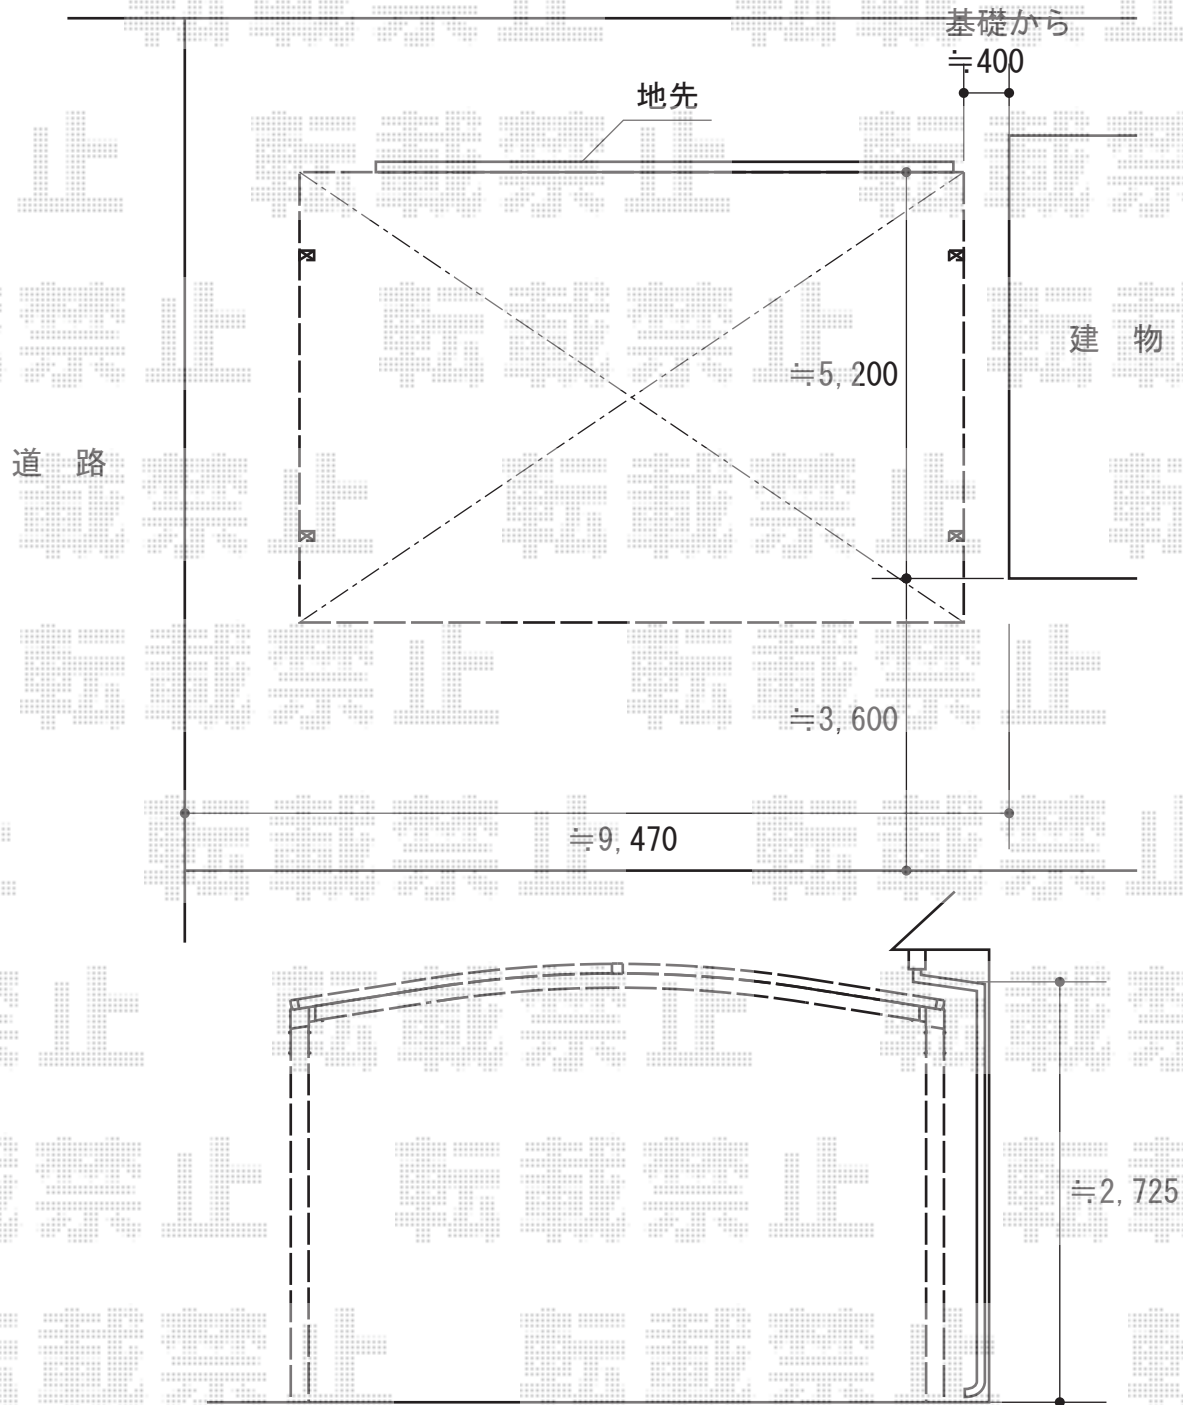

カーポート 施工概略図

LIXIL(トステム) リベルポートシグマIII 3台用 積雪~20cm対応
幅= 8,008mm
奥行= 5,600mm
色: ブラック
屋根材: 熱線吸収ポリカーボネート (ライトブルーマット調)
柱仕様: ロング柱23仕様 (有効高 約2,300mm)

2015-8-294937

担当者

酒井