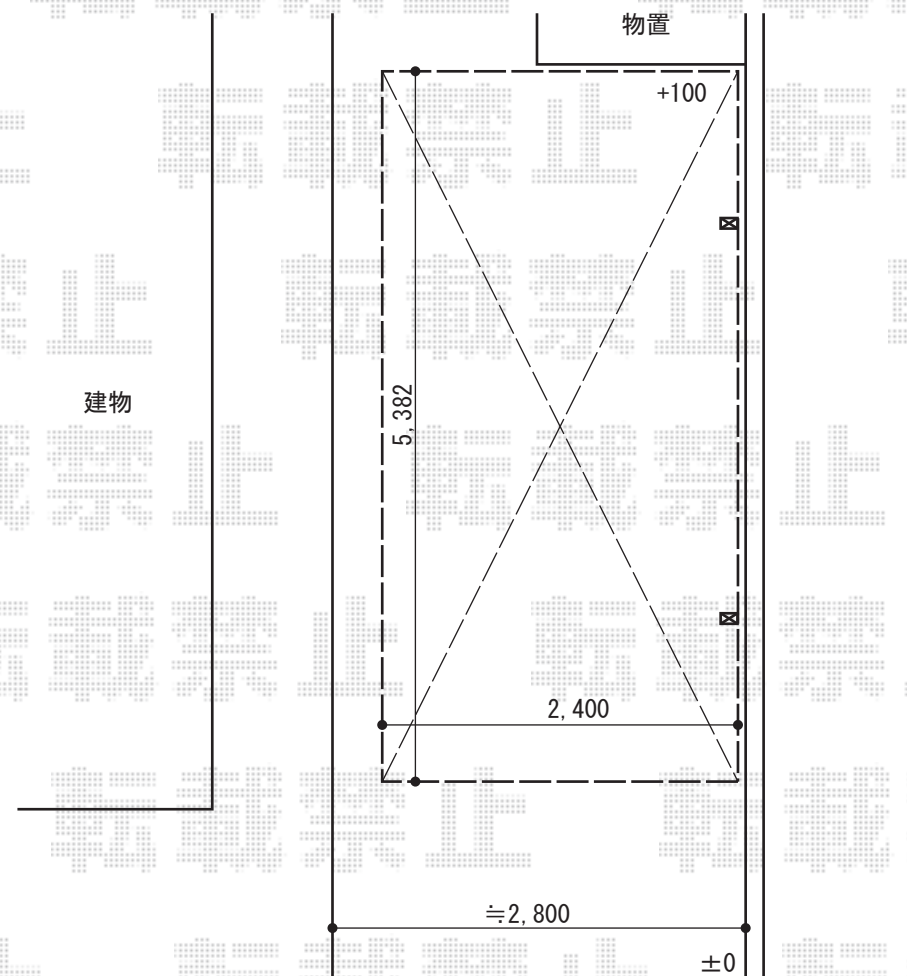

カーポート工事 施工概略図

LIXIL ネスカR (ラウンドスタイル) 積雪~20cm対応
幅= 2,400mm
奥行= 5,382mm
色: シャイングレー
屋根材: ポリカーボネート (クリアブルー)
柱仕様: 標準柱仕様 (有効高 約2,200mm)

2015-8-294949

担当者

酒井