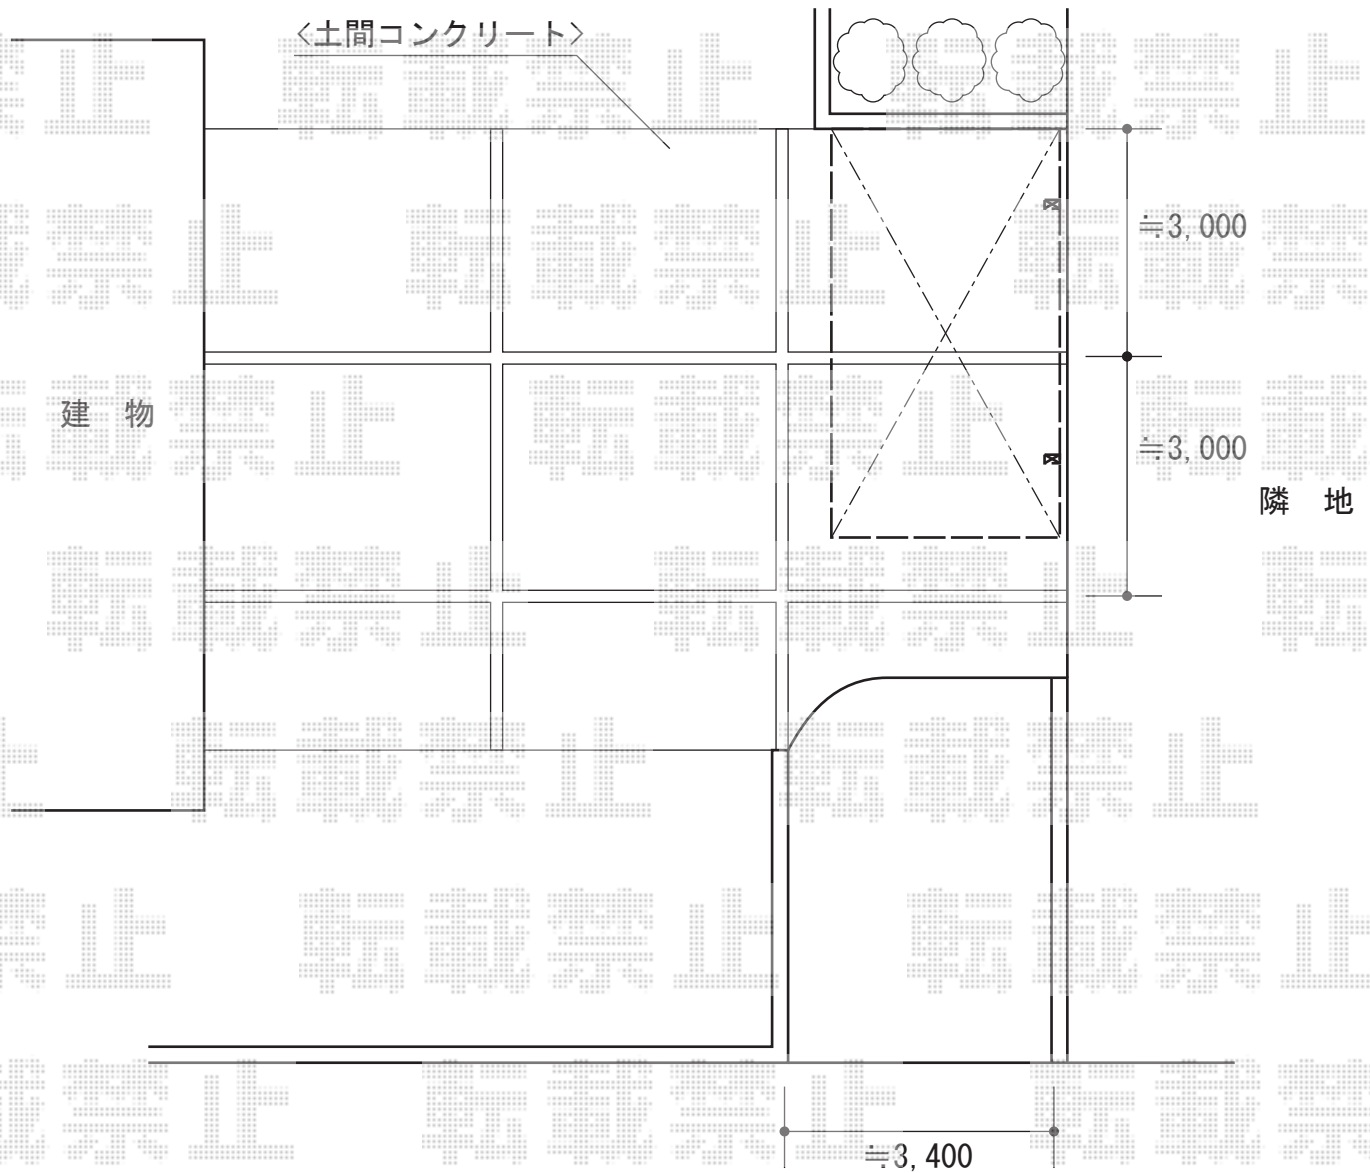

カーポート 施工概略図

YKK AP レイナポートグラン 積雪～20cm対応  
幅= 2,700mm  
奥行= 5,052mm  
色： ブラウン  
屋根材： 熱線遮断ポリカーボネート（アースブルーマット調）  
柱仕様： ハイルフ柱仕様（有効高 約2,350mm）

2015-8-294960	担当者	赤松
---------------	-----	----