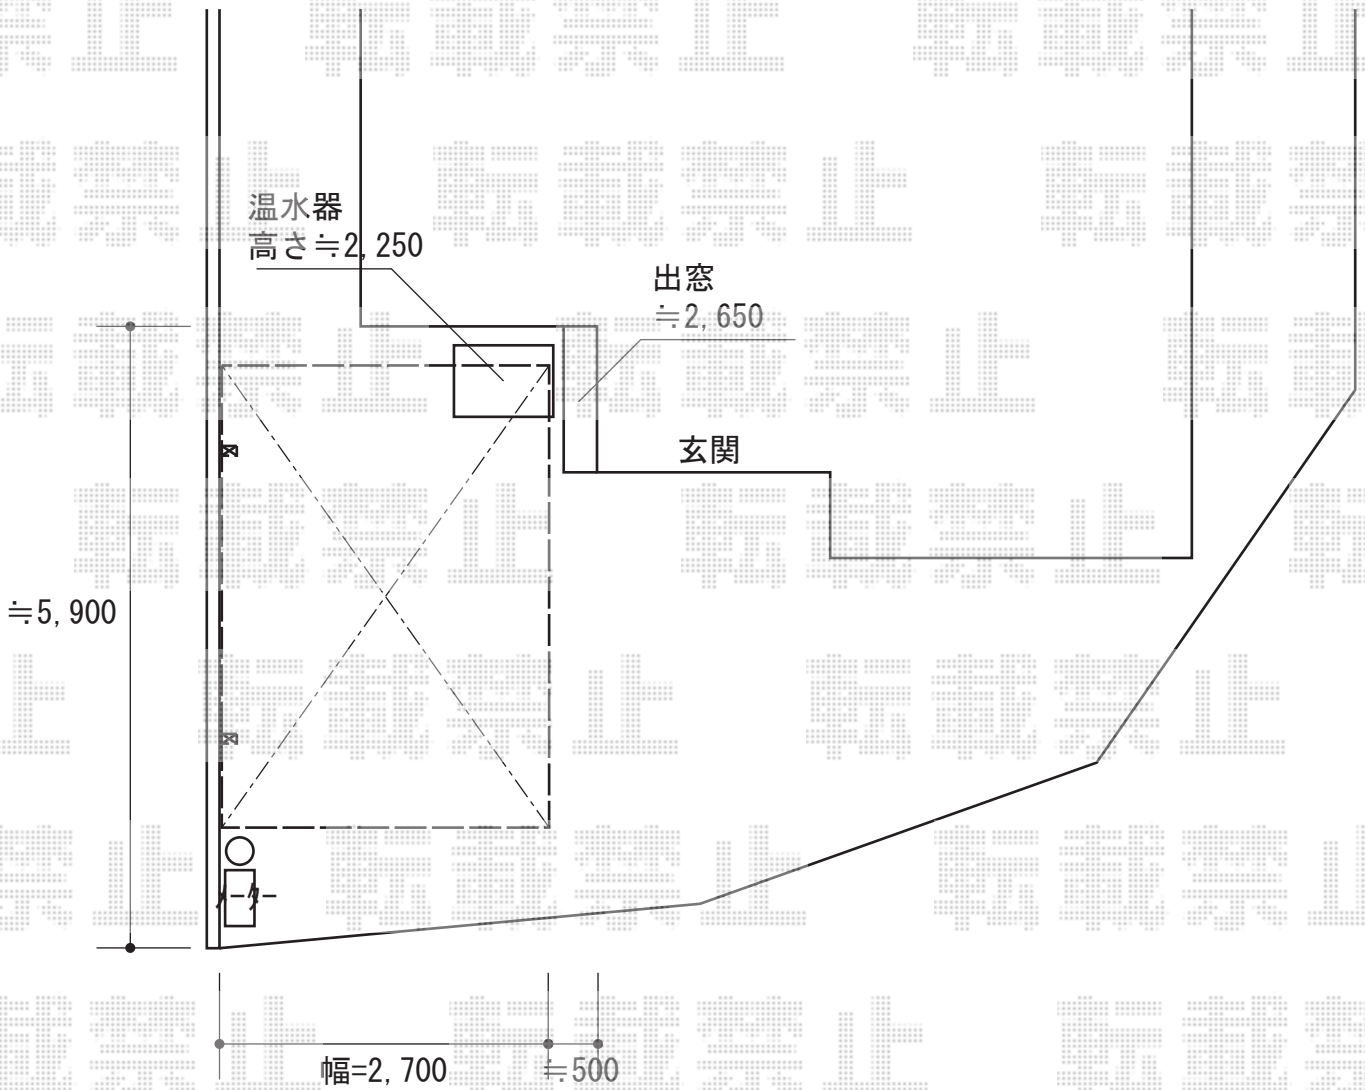

# カーポート 施工概略図

Value Select プレシオスポート 積雪~20cm対応  
幅= 2,400mm  
奥行= 5,052mm  
色 : ノーブルステン  
屋根材 : 熱線遮断ポリカーボネート (スカイブルーマット調)  
柱仕様 : ハイルフ柱仕様 (有効高 約2,250mm)

2015-8-294964

担当者

松本